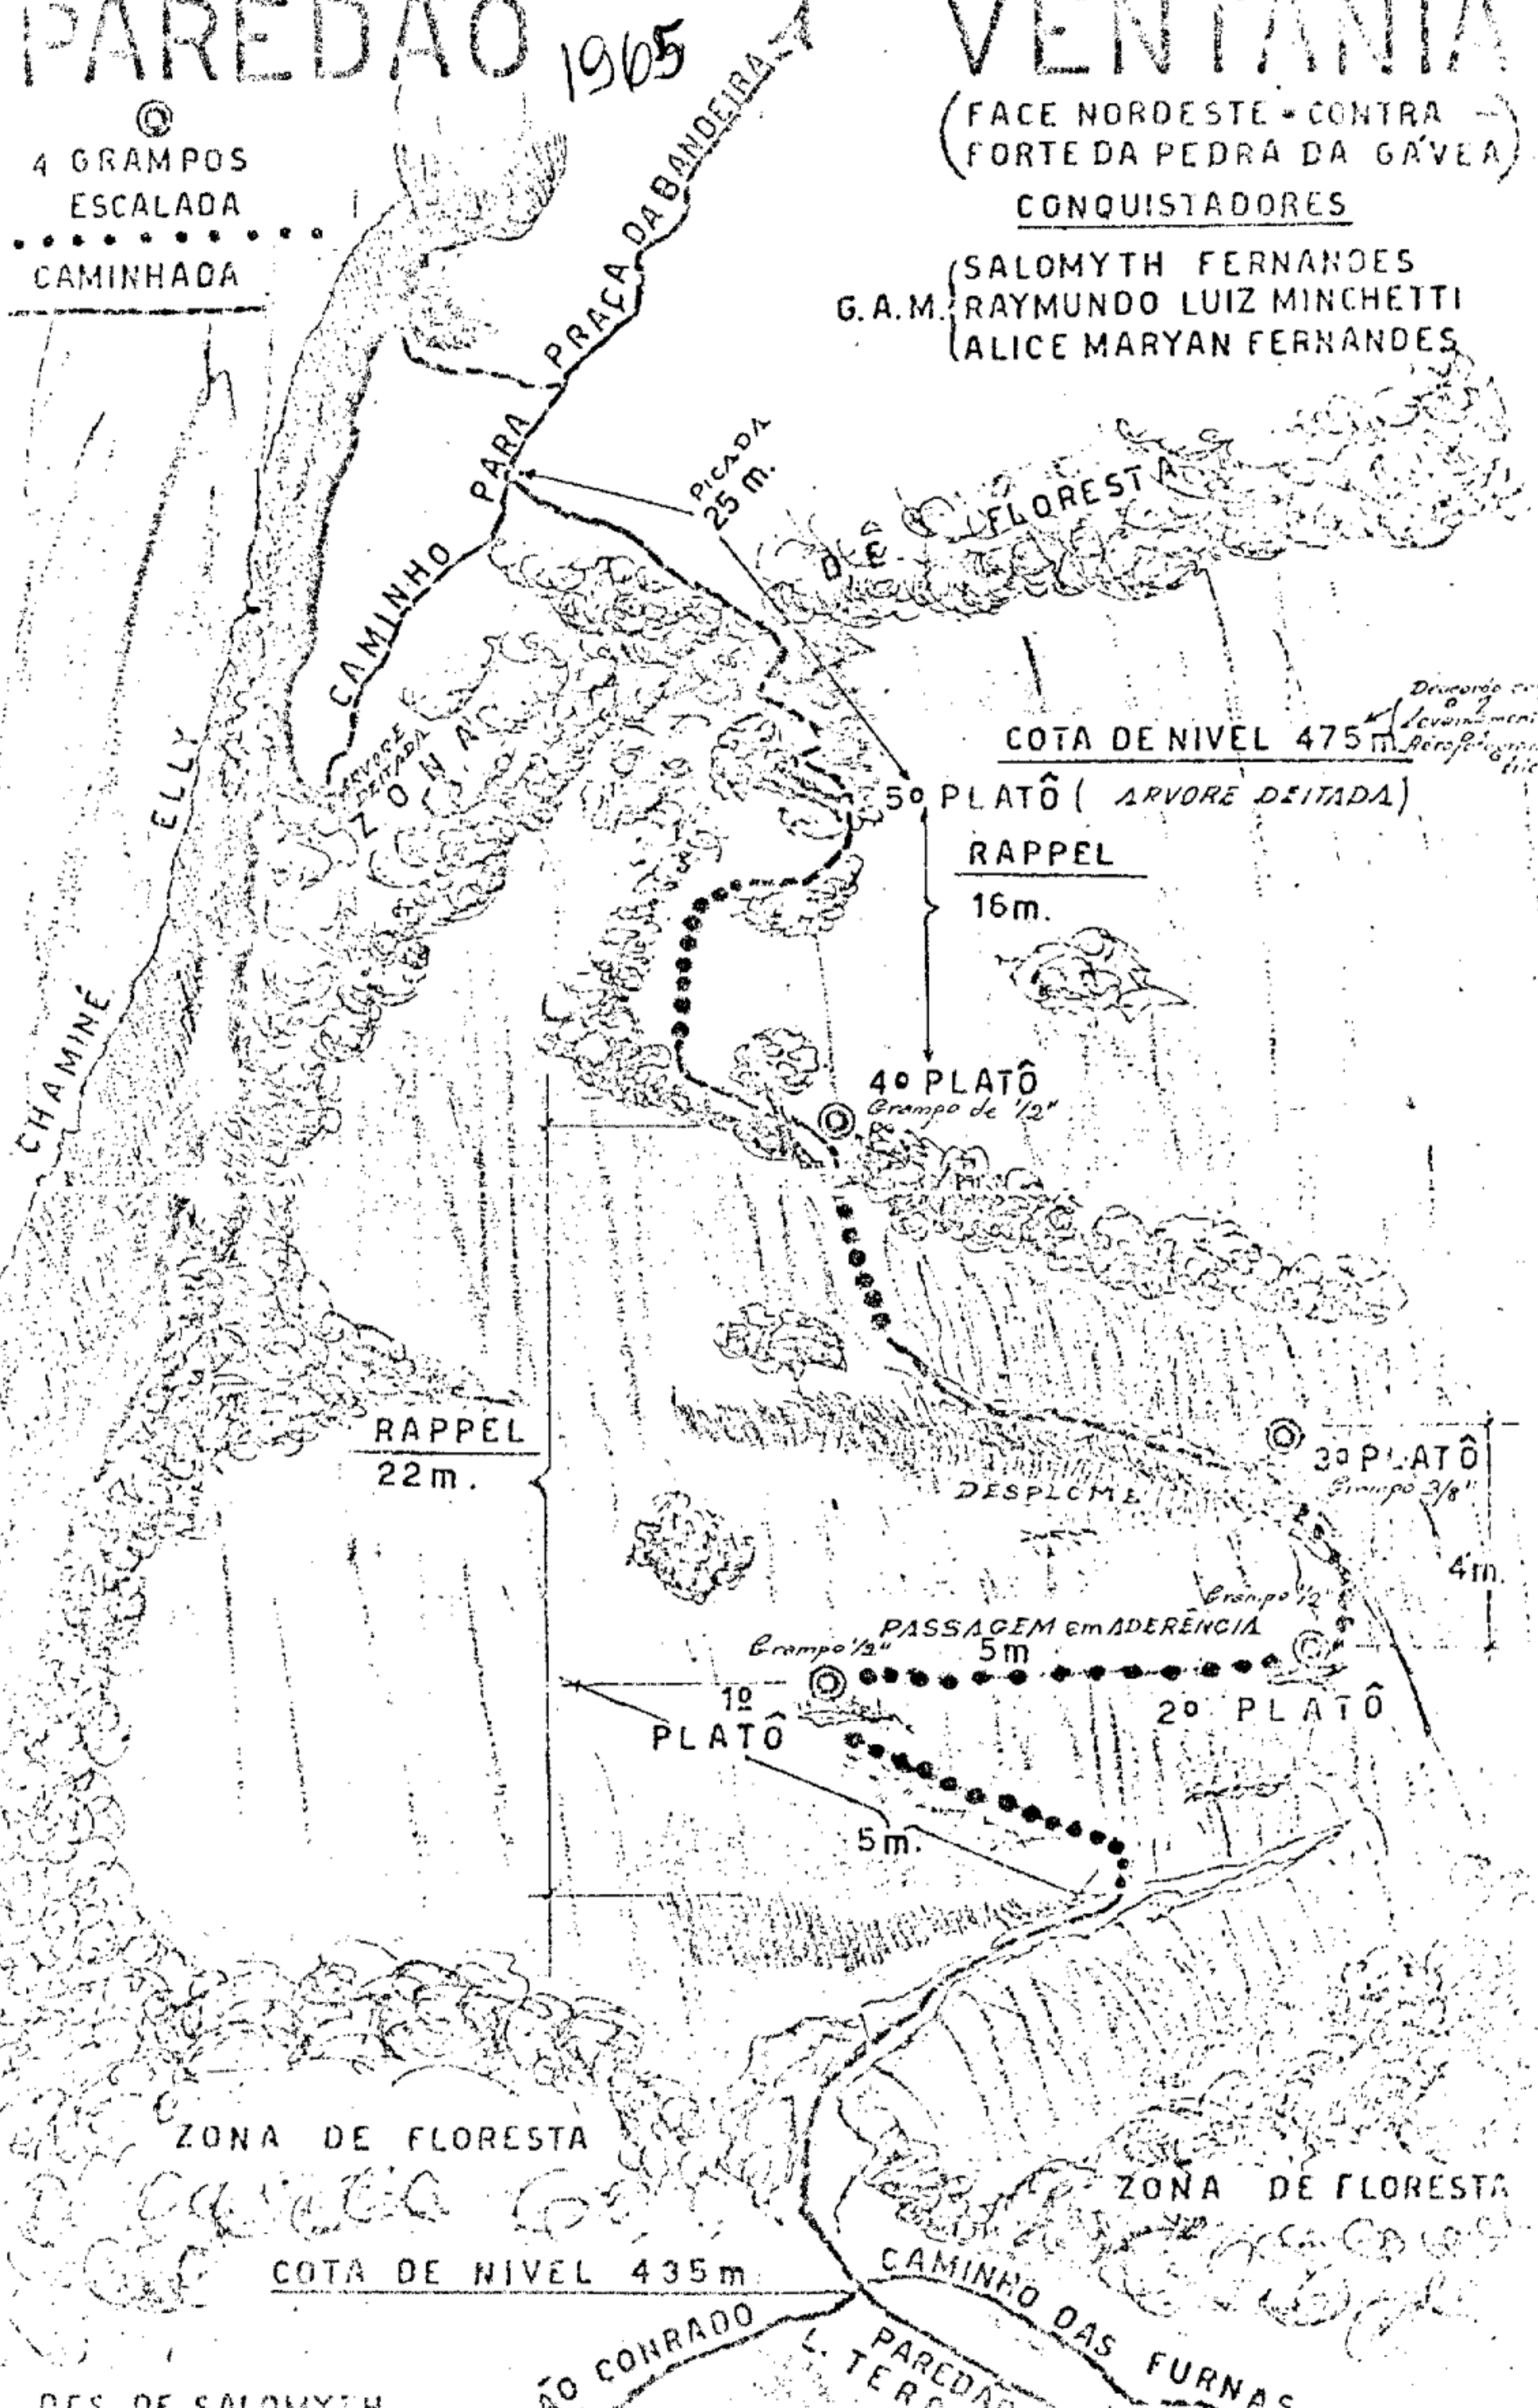

# PAREDAO 1965

# VENTANIA

4 GRAMPOS  
ESCALADA  
.....  
CAMINHADA

(FACE NORDESTE - CONTRA -  
FORTE DA PEDRA DA GAVEA)  
CONQUISTADORES

G.A.M. (SALOMYTH FERNANDES  
RAYMUNDO LUIZ MINCHETTI  
ALICE MARYAN FERNANDES)

*Desenho por  
Levanamento  
Aerofotogram  
élica*