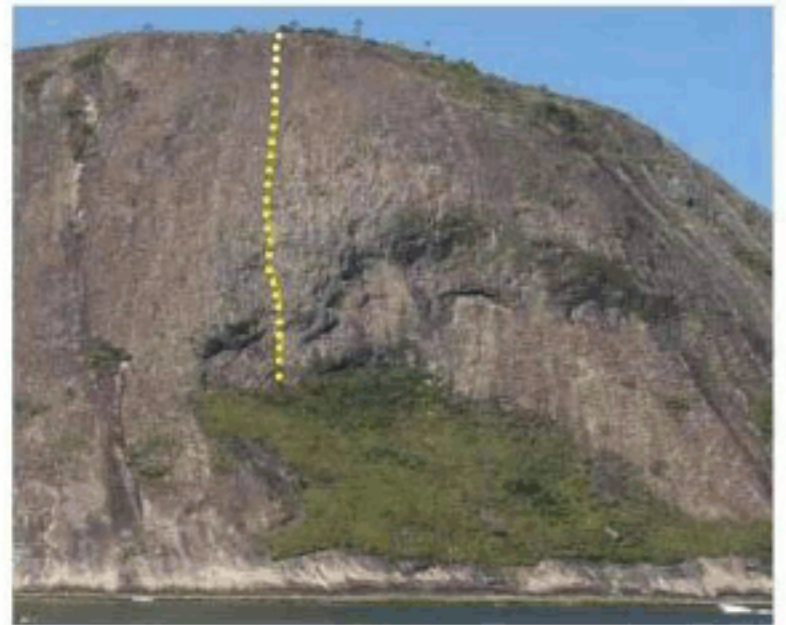

Paredão Uma Mão Lava a Outra
4°V E2 D1 200m

Morro do Tucum "Costão"
Itacoatiara - Niterói

Conquistadores:

Leo Nobre (CNM) e Leandro Pestana (CNM)

Colaboradores:

Ian Will (1 investida)
Silvio Melo (2 investidas)

última investida em 29/10/2006

Atenção: Evitem o rappel nesta parede, a descida é feita pela trilha para Itacoá.

Material

12 costuras
fitas para diminuir o atrito da corda

Não existe grampo de cume

platozinho