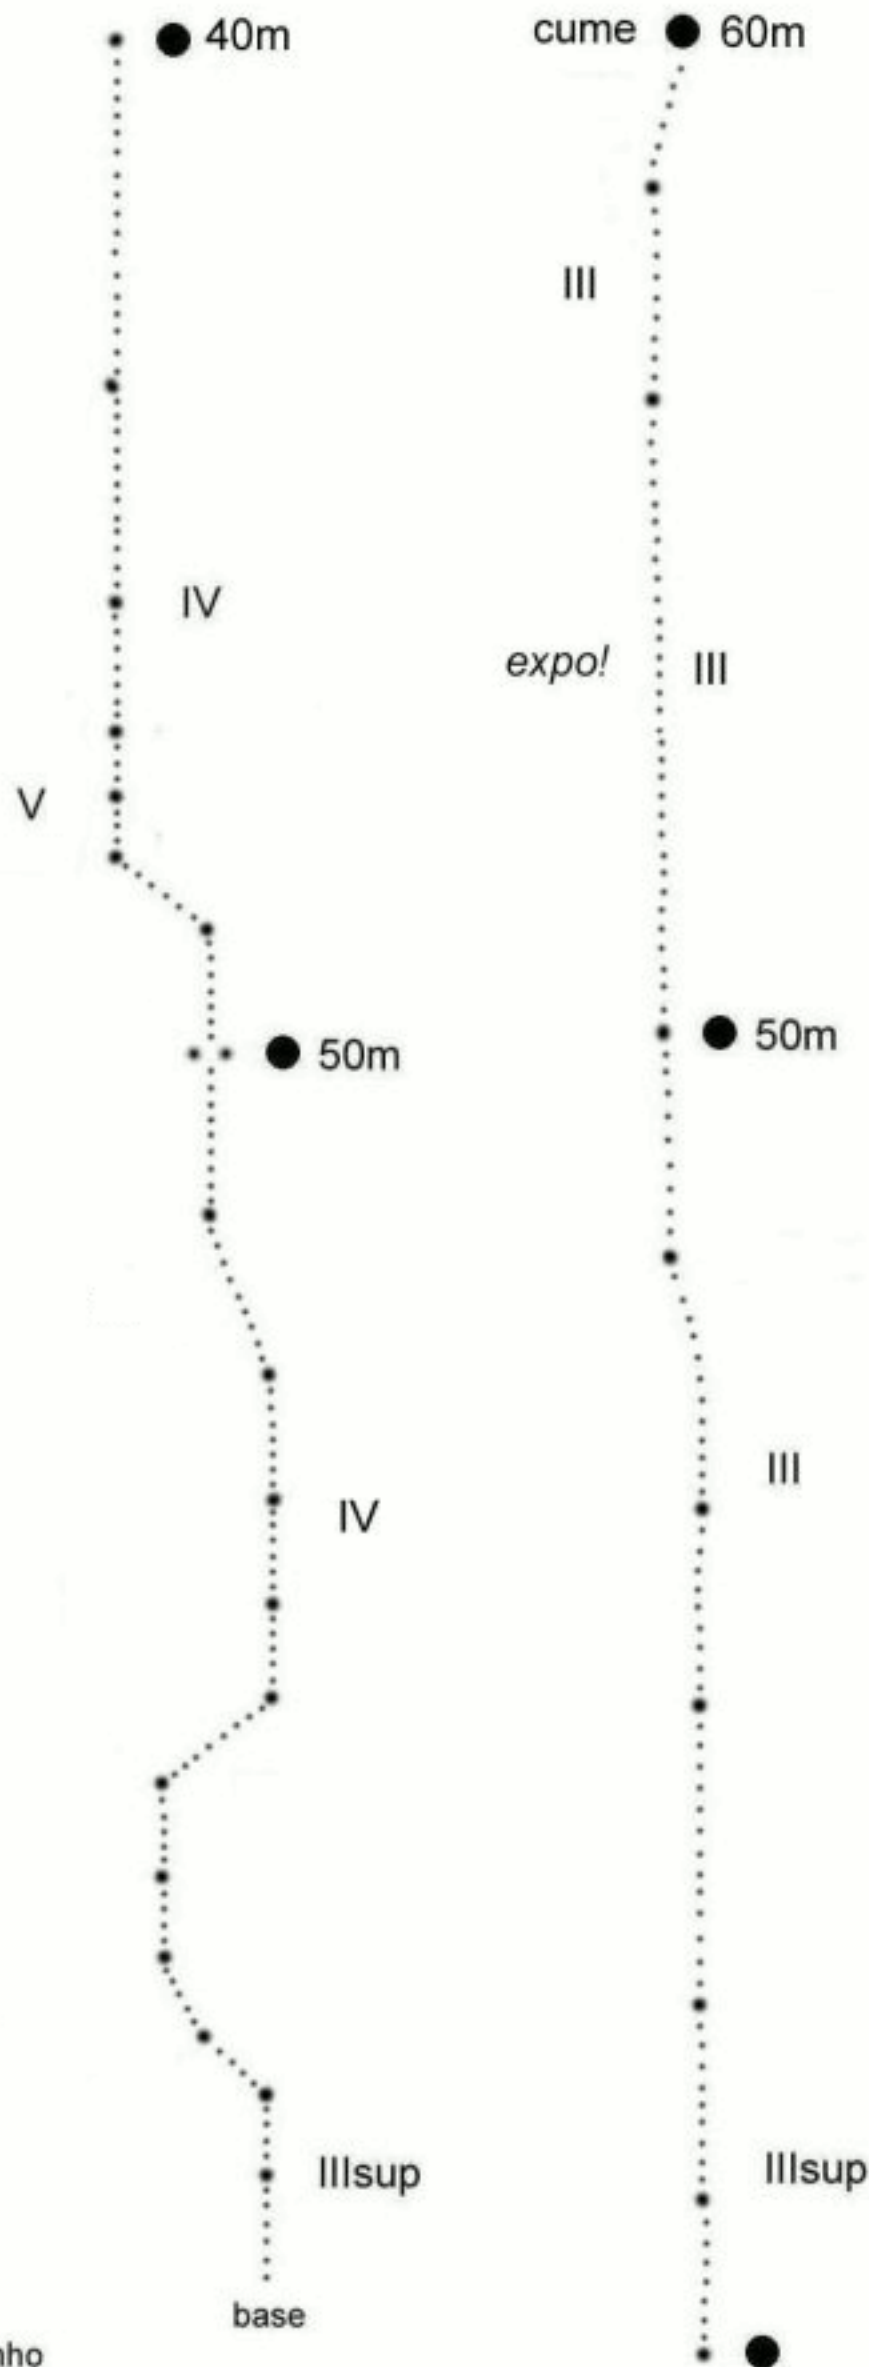

Paredão Uma Mão Lava a Outra
4°V E2 D1 200m

Morro do Tucum "Costão"
Itacoatiara - Niterói

Conquistadores:

Leo Nobre (CNM) e Leandro Pestana (CNM)

Colaboradores:

Ian Will (1 investida)
Silvio Melo (2 investidas)

última investida em 29/10/2006

Atenção: Evitem o rappel nesta parede, a descida é feita pela trilha para Itacoá.

Material

12 costuras
fitas para diminuir o atrito da corda

Não existe grampo de cume

platozinho