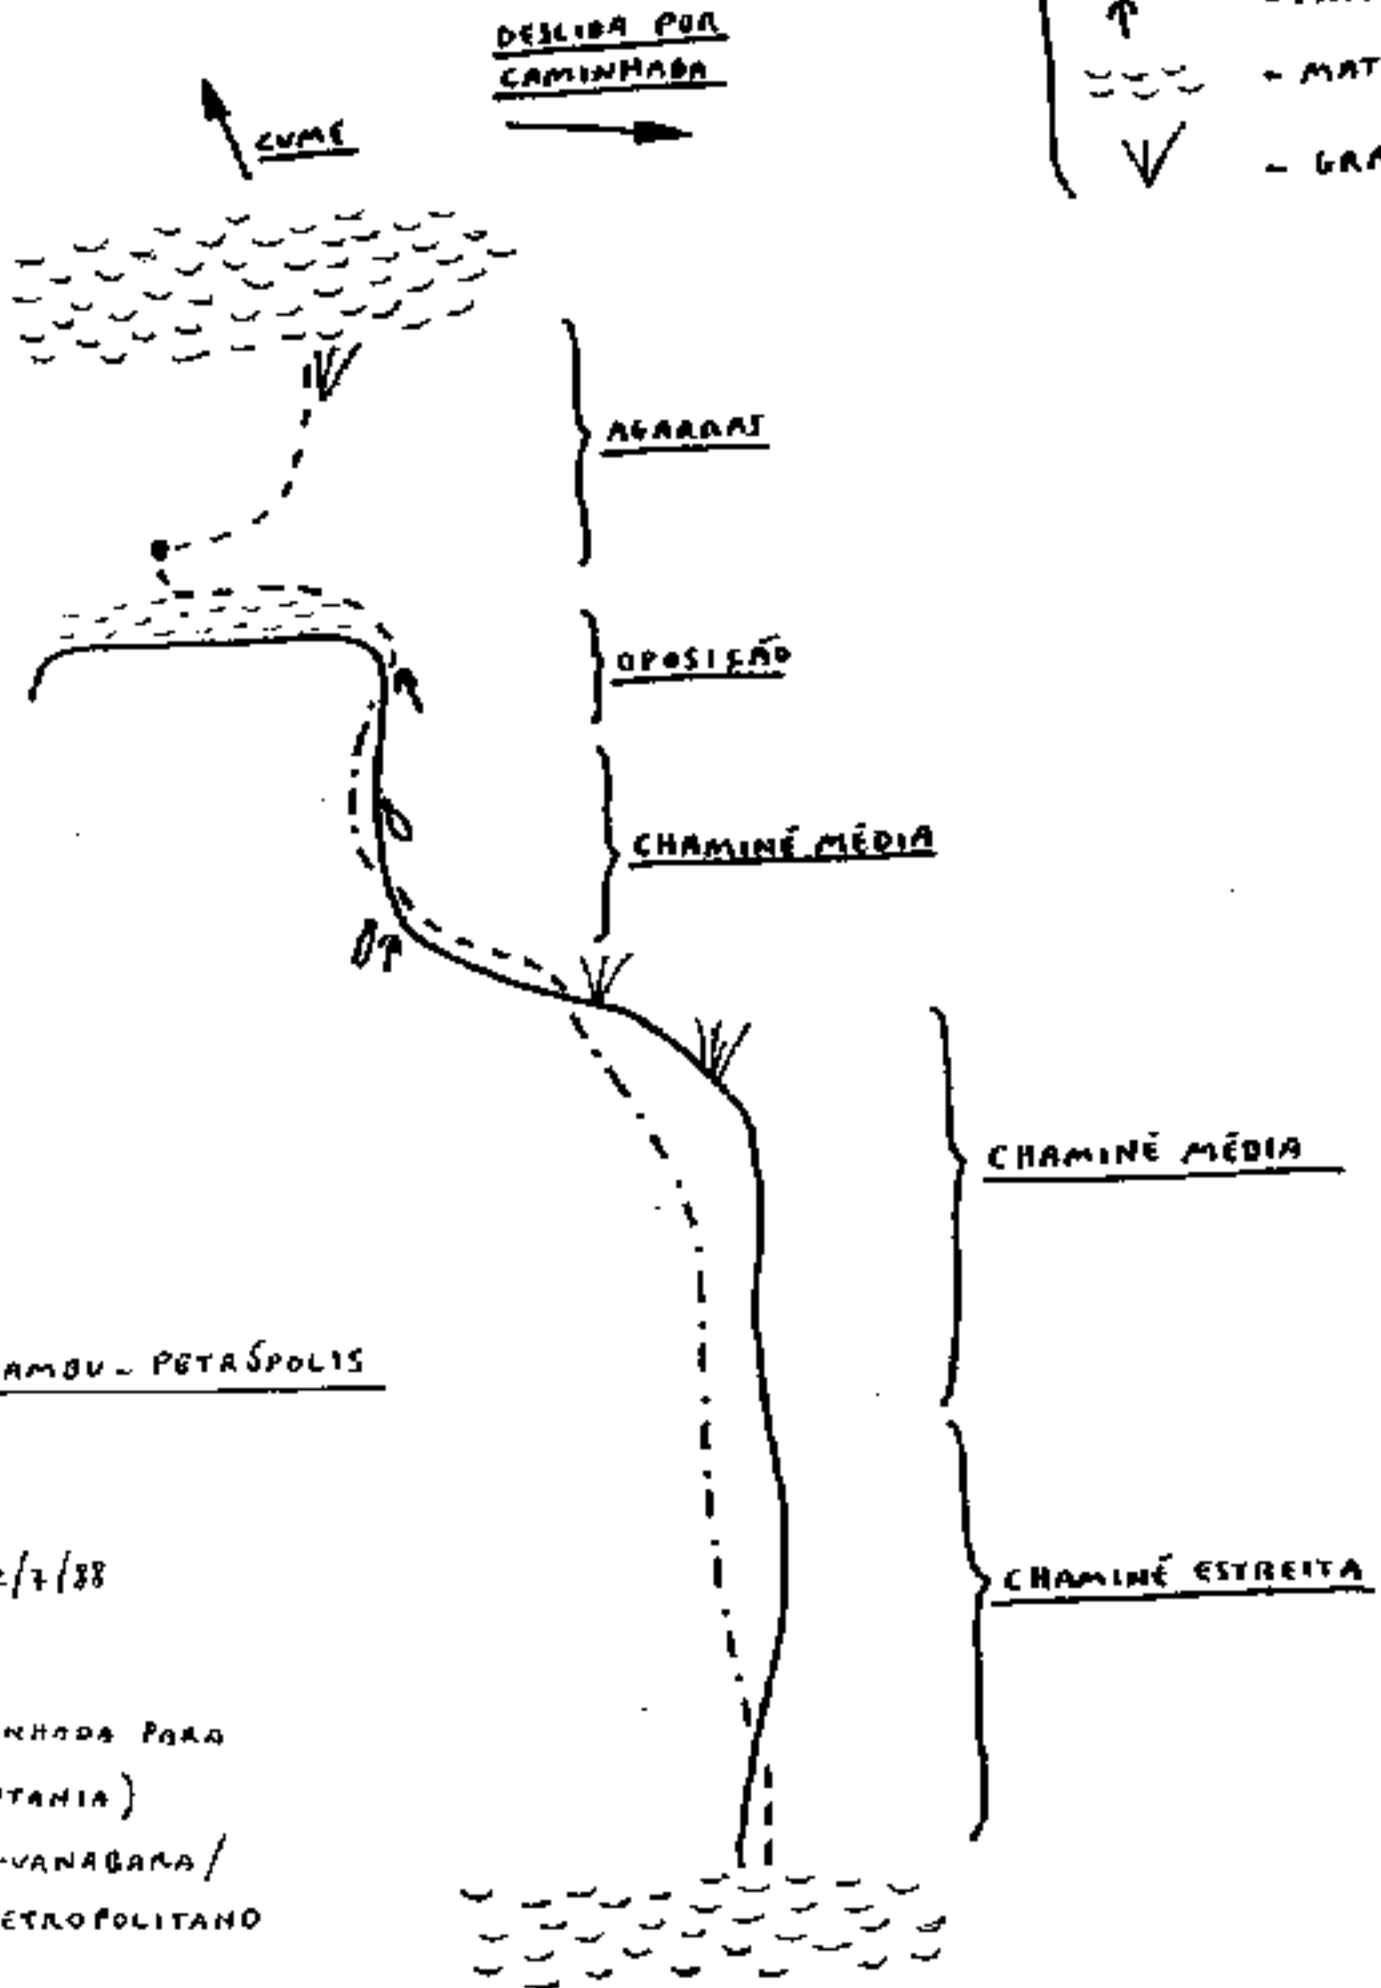

# CHAMINÉ TERCEIRA VISÃO - III sup

- - - - VIA EXTERNA
- - - - VIA INTERNA
- GRAMPO DE 3/8"
- o NUT GRANDE
- ↑ FRIEND GRANDE
- ~ ~ ~ MATO
- ∨ GRAVATA

FALÉSIA EM CARAMBU - PETROPOLIS

{ ANDRÉ ILHA  
RENATO SOUTO

CONQUISTA EM 2/7/88

+ 35 METROS

(INÍCIO DA CAMINHADA PARA  
O ALTO DA VENTANIA)

CONQUISTA C.E. EVANAGAMA/  
C.E. PETROPOLITANO