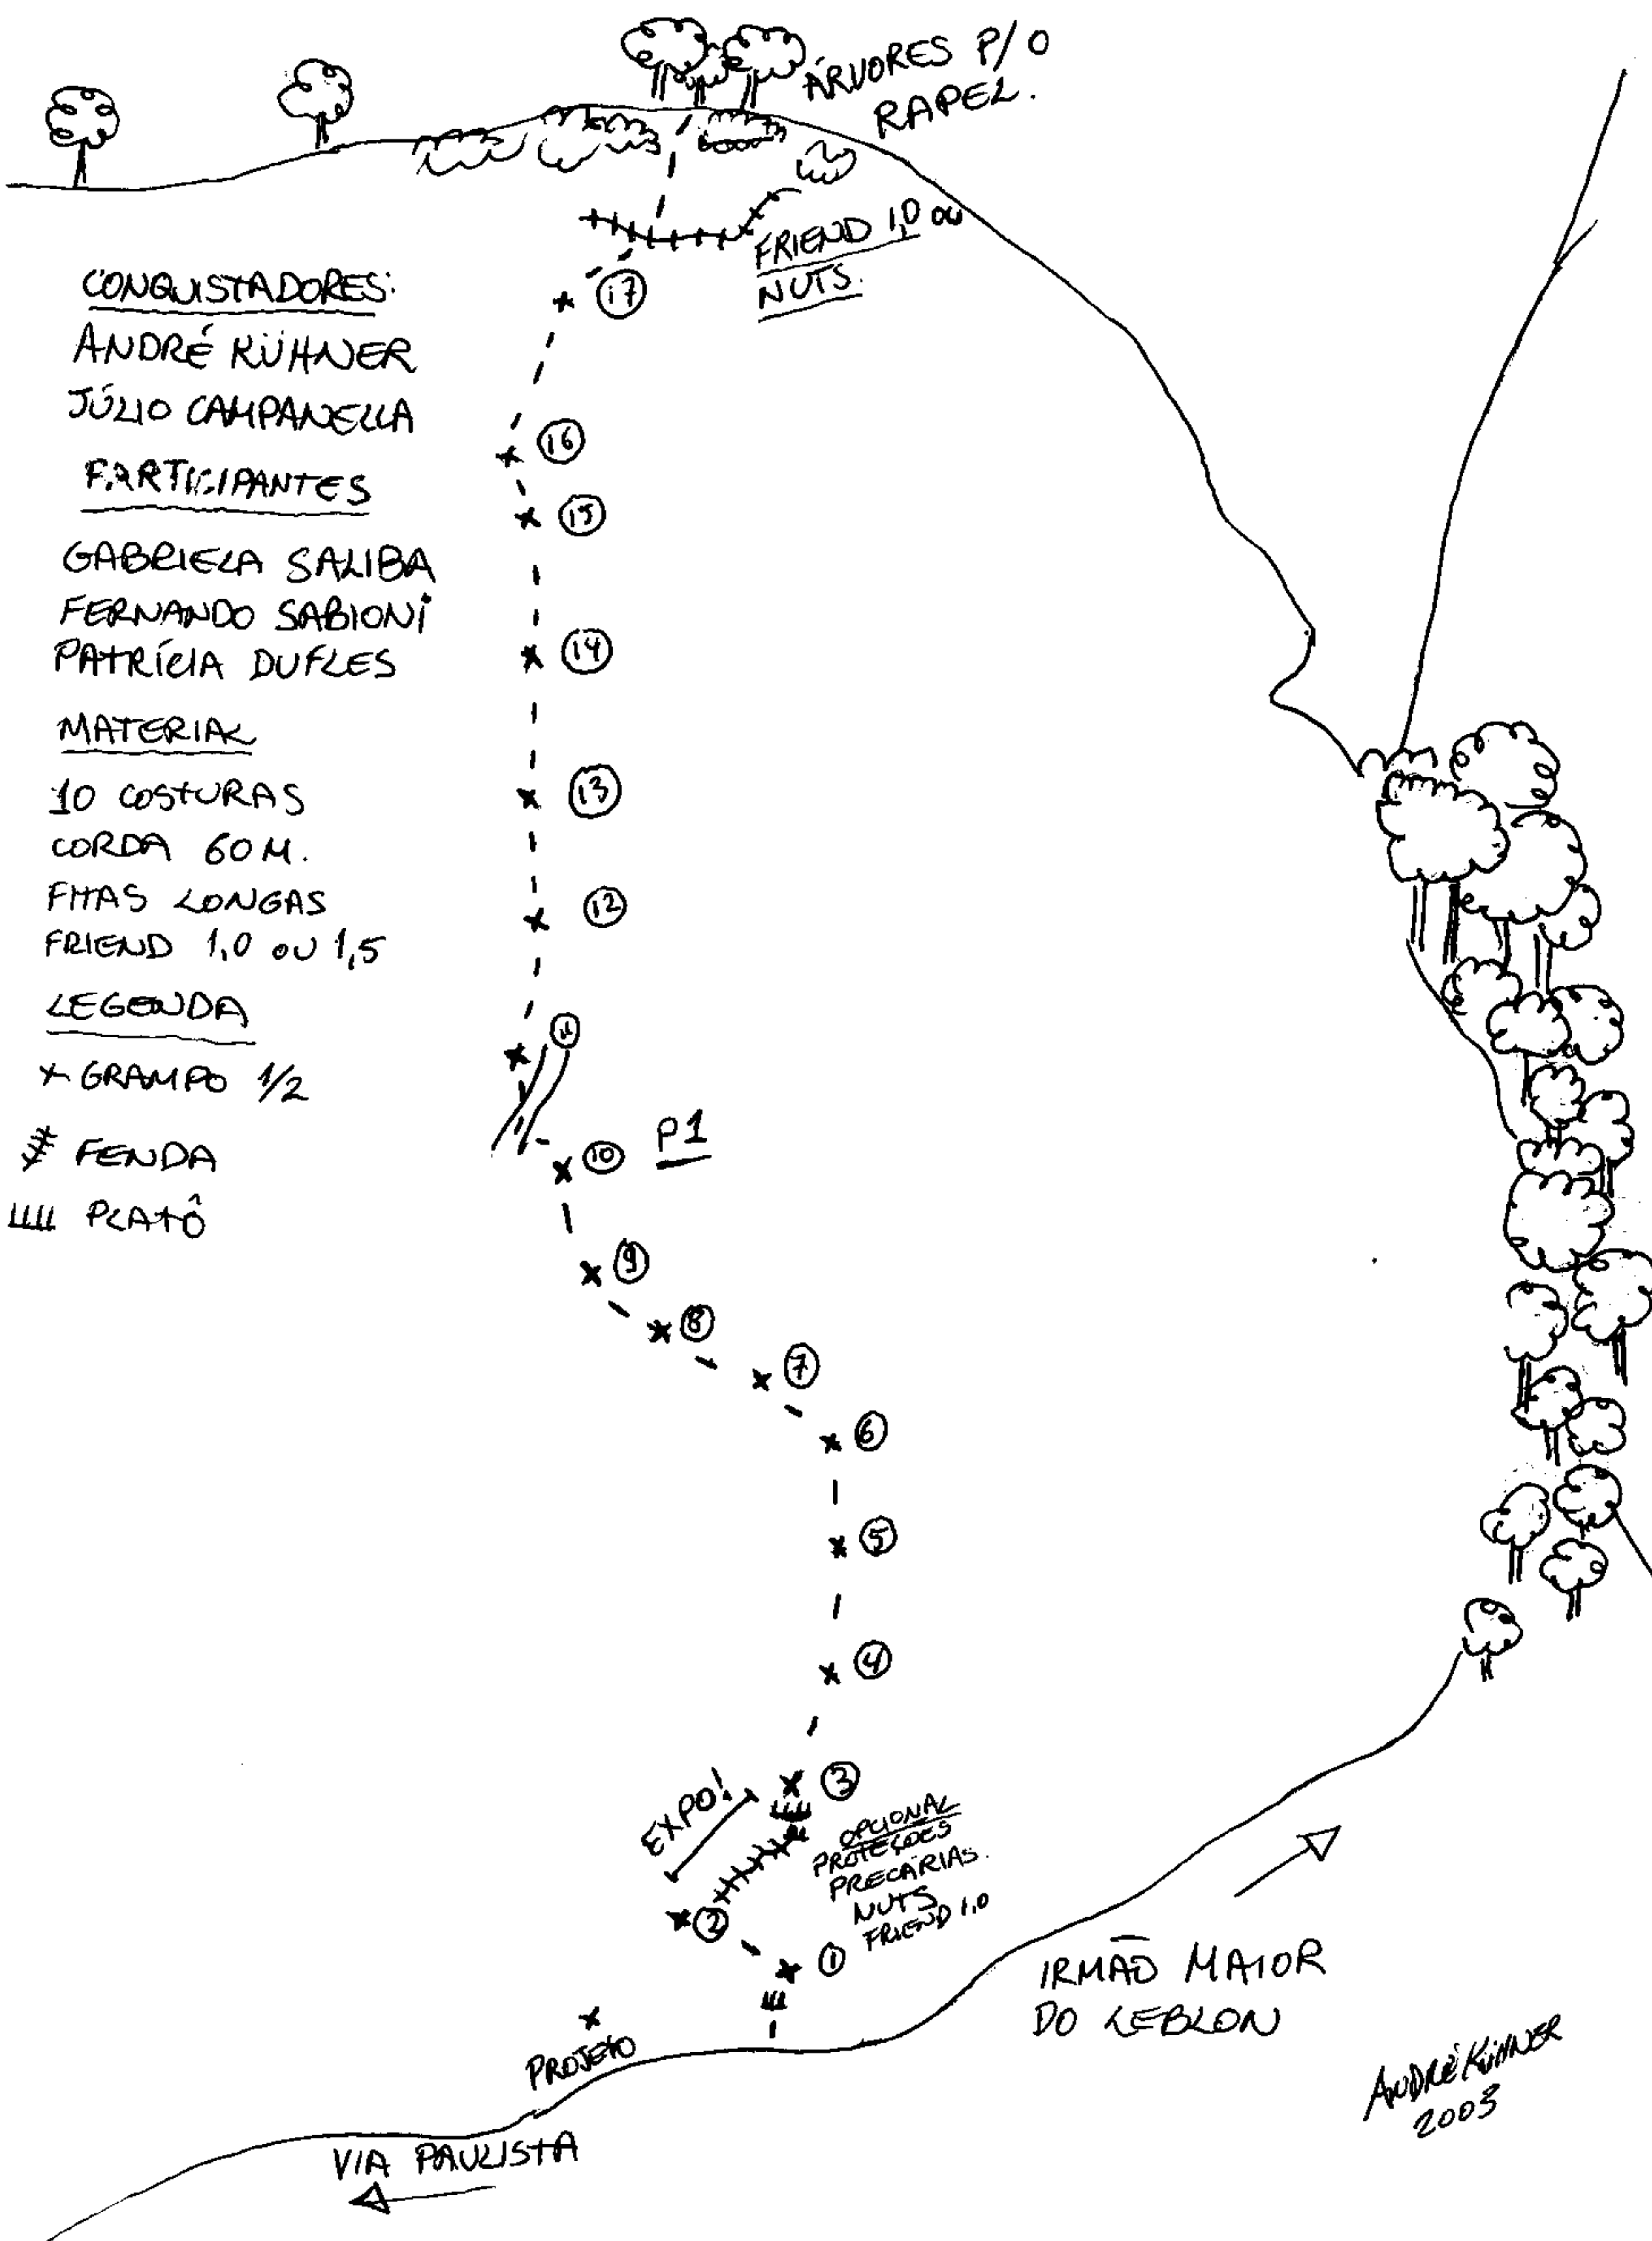

"TAMANHO NÃO É DOCUMENTO" 6º VII E2/E3 D1 100MTS

IRMÃO MENOR DO LEBLON, FACE NORTE

CONQUISTADORES:

ANDRÉ KÜHNER  
JÚLIO CAMPANELLA

PARTICIPANTES

GABRIELA SALIBA  
FERNANDO SABIONI  
PATRÍCIA DUFLES

MATERIAIS

10 COSTURAS  
CORDA 60 M.  
FITAS LONGAS  
FRIEND 1,0 ou 1,5

LEGENDA

\* GRAMPO 1/2

\* FENDA

||| PLATÔ

ÁRVORES P/O RAPEL.

FRIEND 1,0 ou NUTS.

(17)

(8)

(7)

(6)

(5)

(4)

(3)

EXPO!

OPCIONAL  
PROTEÇÕES  
PRECÁRIAS.  
NUTS  
FRIEND 1,0

PROJETO

IRMÃO MAIOR DO LEBLON

VIA PAULISTA

André Kühner  
2003