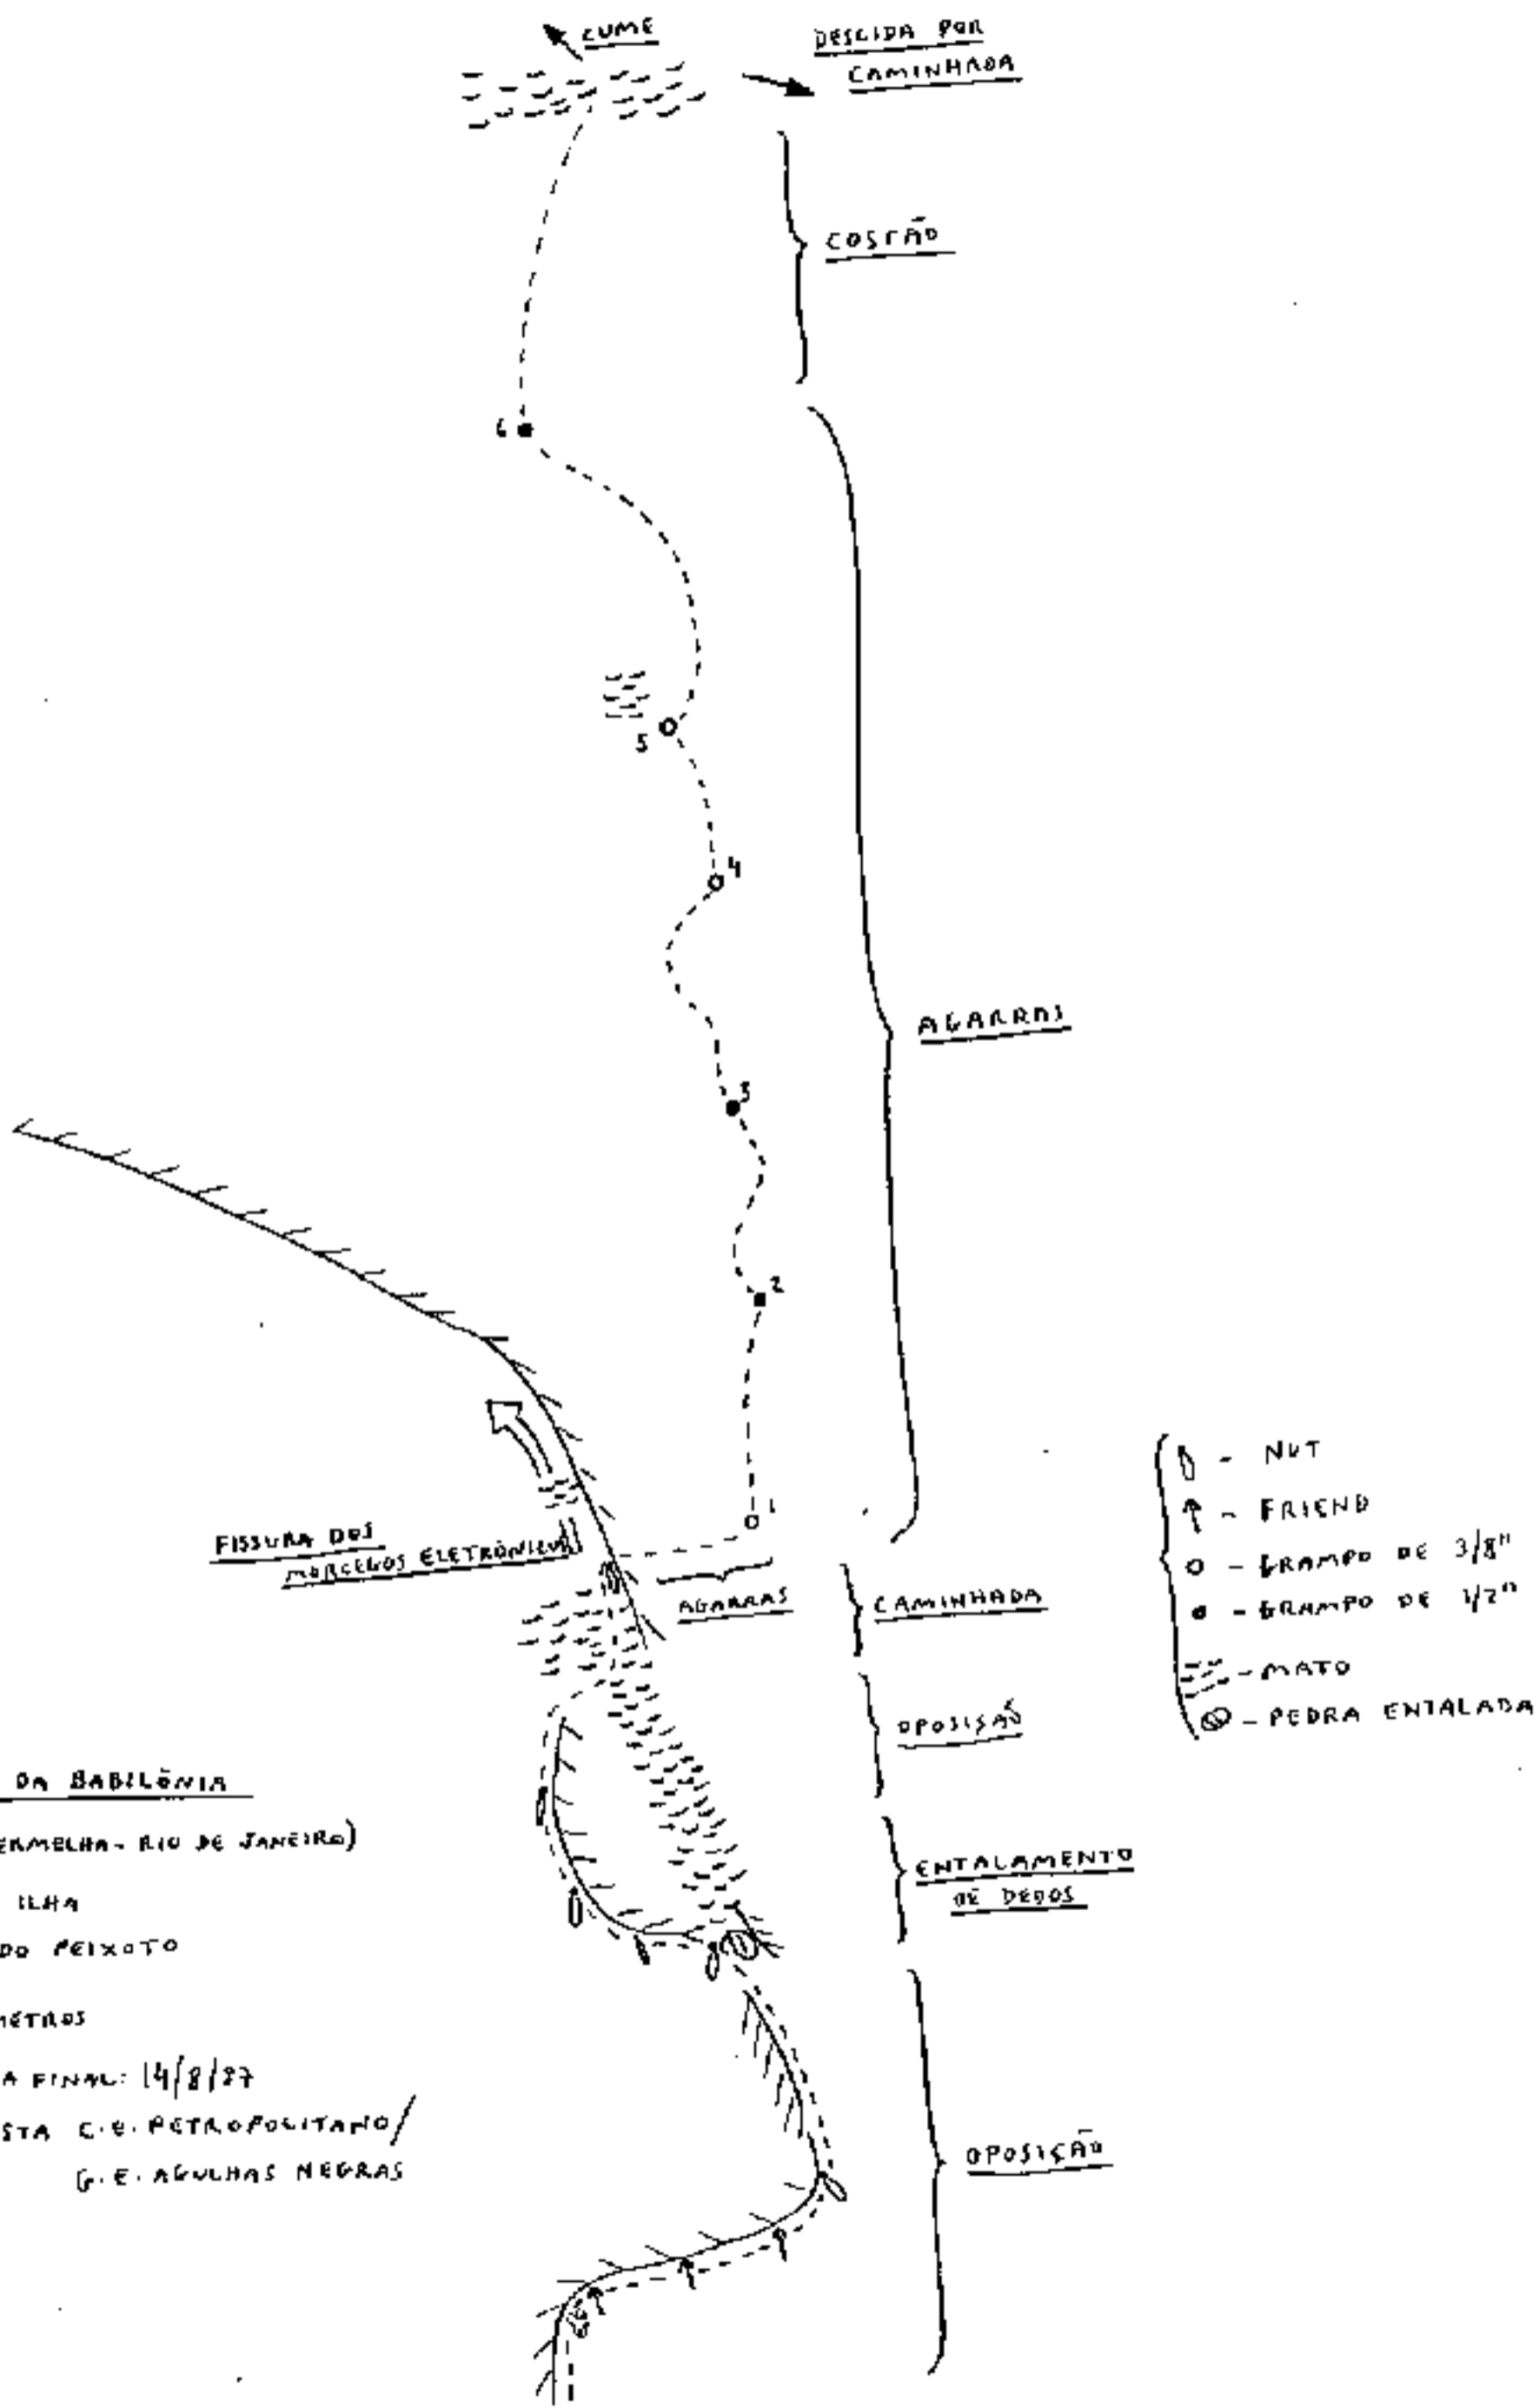

PAREDÃO SACI-PERERÊ - 4^o VI sup

MORRO DA BABILÔNIA

(TRAIA VERMELHA - RIO DE JANEIRO)

ANDRÉ ILHA
EDUARDO PEIXOTO

+ 90 METROS

INVESTIDA FINAL: 14/8/87

CONQUISTA C.E. PETROPOLITANO/
G.E. AGULHAS NEGRAS