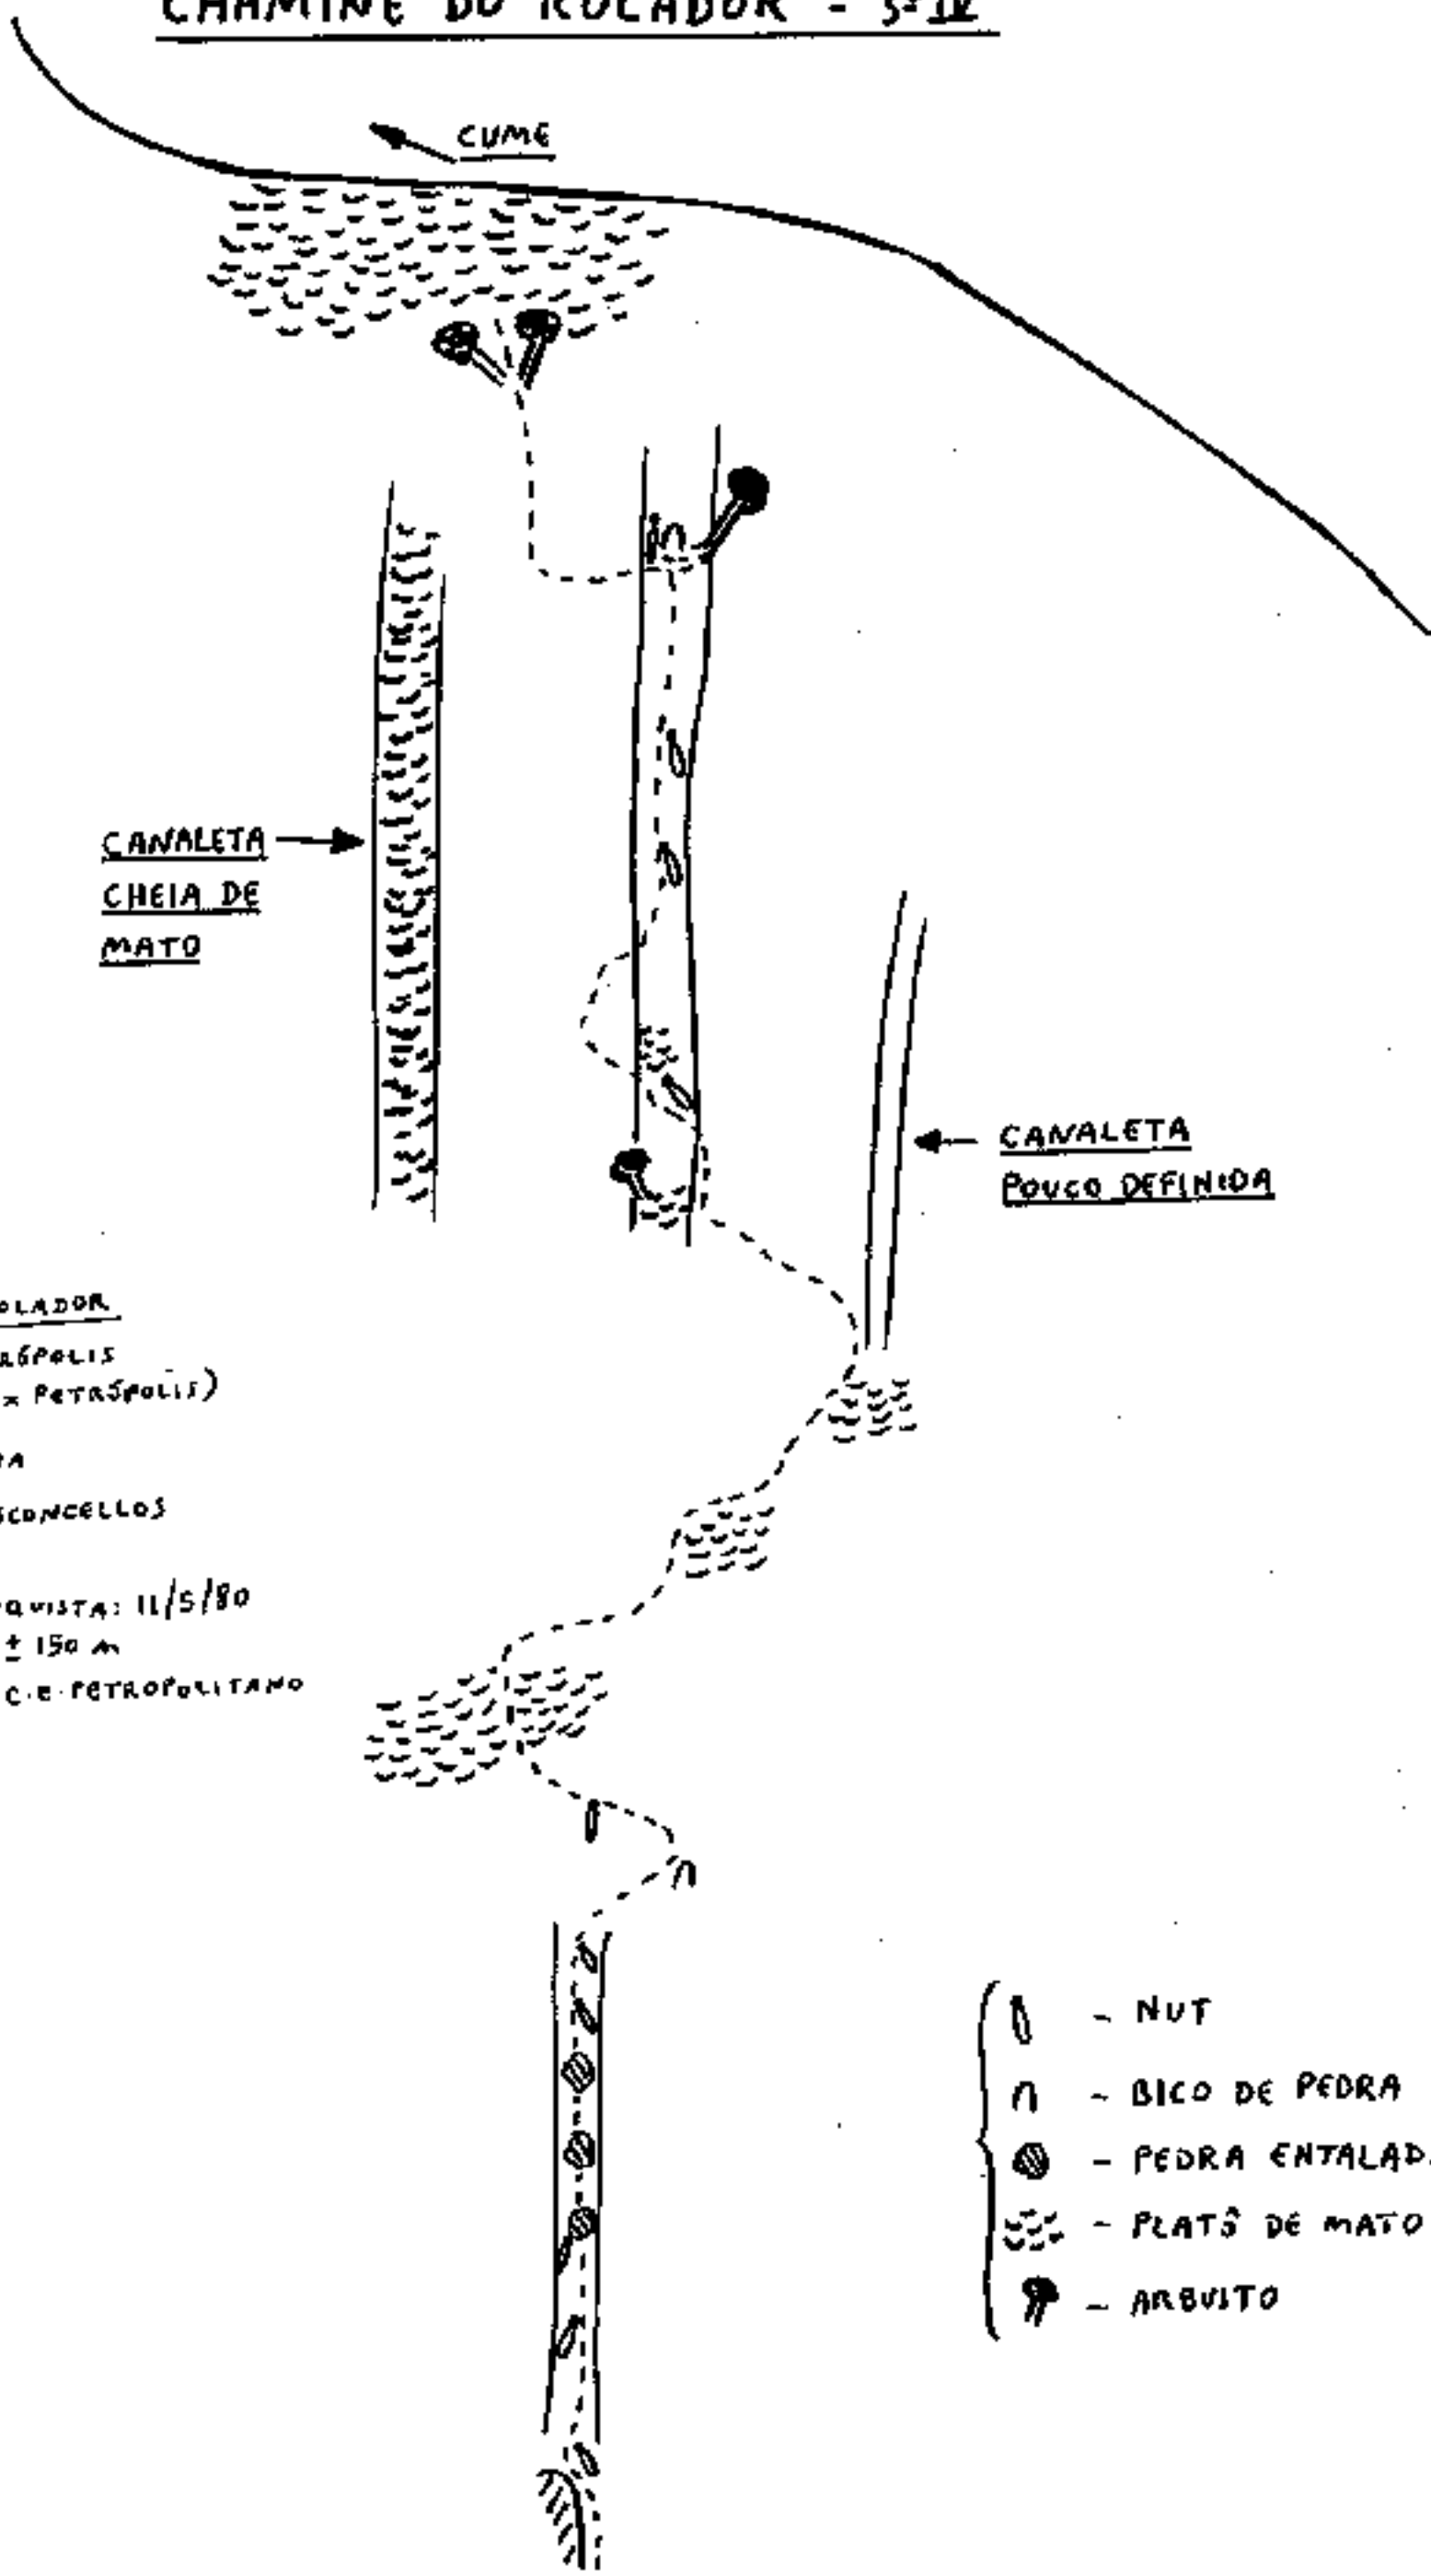

CHAMINÉ DO ROLADOR - 3º IV

CAVALETA
CHEIA DE
MATO

CAVALETA
POUCO DEFINIDA

PEDRA DO ROLADOR
BUBVES - PETRÓPOLIS
(ROMVIA RIO X PETRÓPOLIS)

ANDRÉ ILHA
CÉZAR VASCONCELLOS

DATA DA CONQUISTA: 11/5/80
EXTENSÃO: ± 150 m
CONQUISTA: C. B. PETROPOLITANO

- - NUT
- ∩ - BICO DE PEDRA
- - PEDRA ENTALADA
- ⋯ - PLATS DE MATO
- ⦿ - ARBUTO