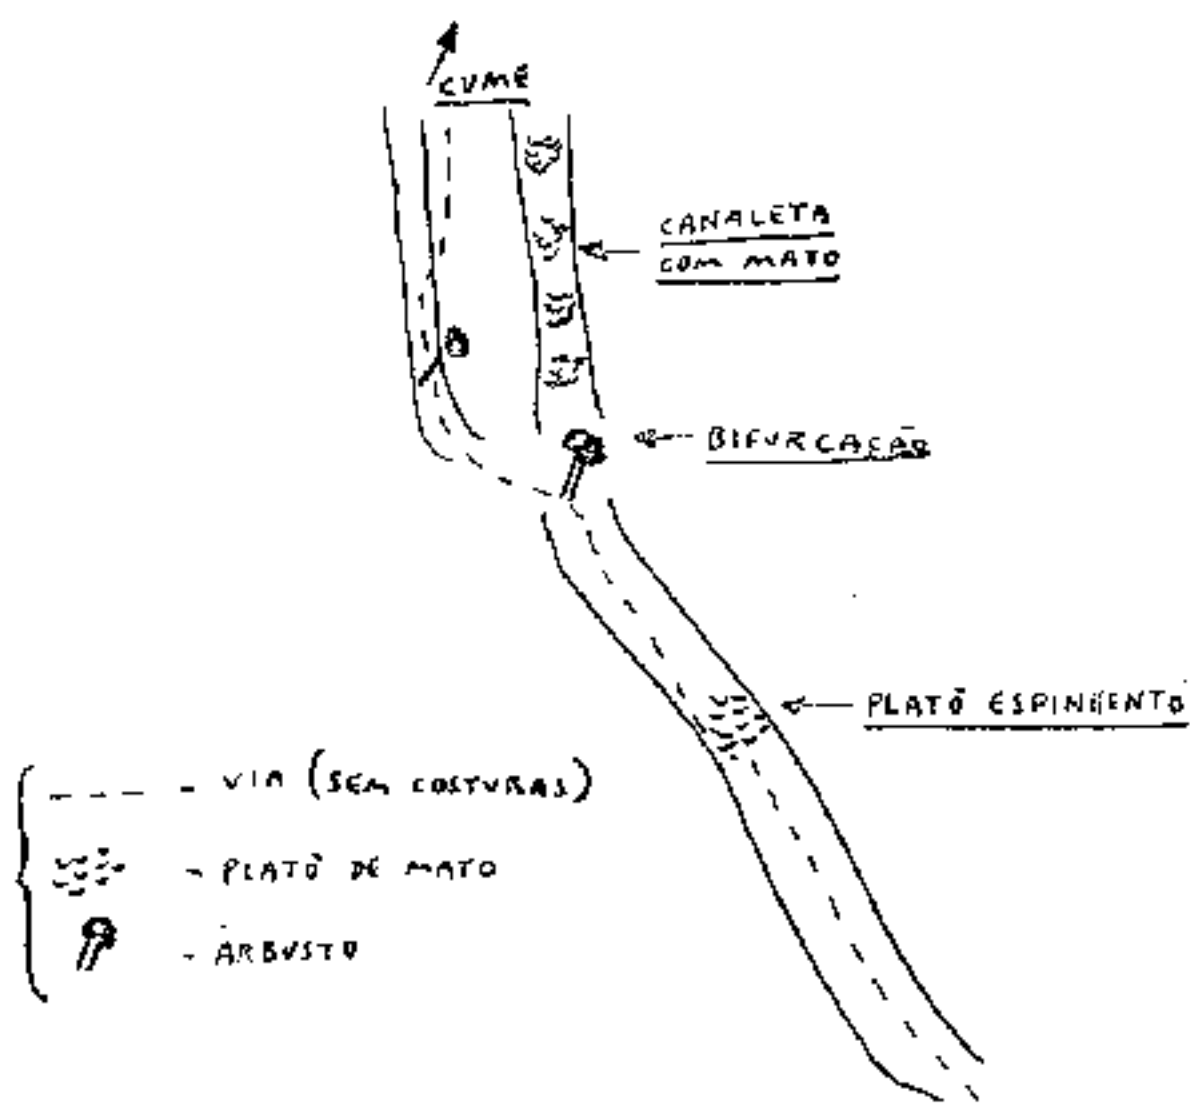

POSICÃO DA CHAMINÉ PROMENADE - 1º II

SECRETÁRIO - PETRÓPOLIS  
 } ANDRÉ ILHA  
 } LÚCIA DUARTE  
 150 METROS  
 CONHEVISTA CEP (19/9/82)

CROQUIS DA CHAMINÉ PROMENADE

- - - - VIA (SEM COSTURAS)
- ☁ - PLATÔ DE MATO
- 🌿 - ARBUSTO