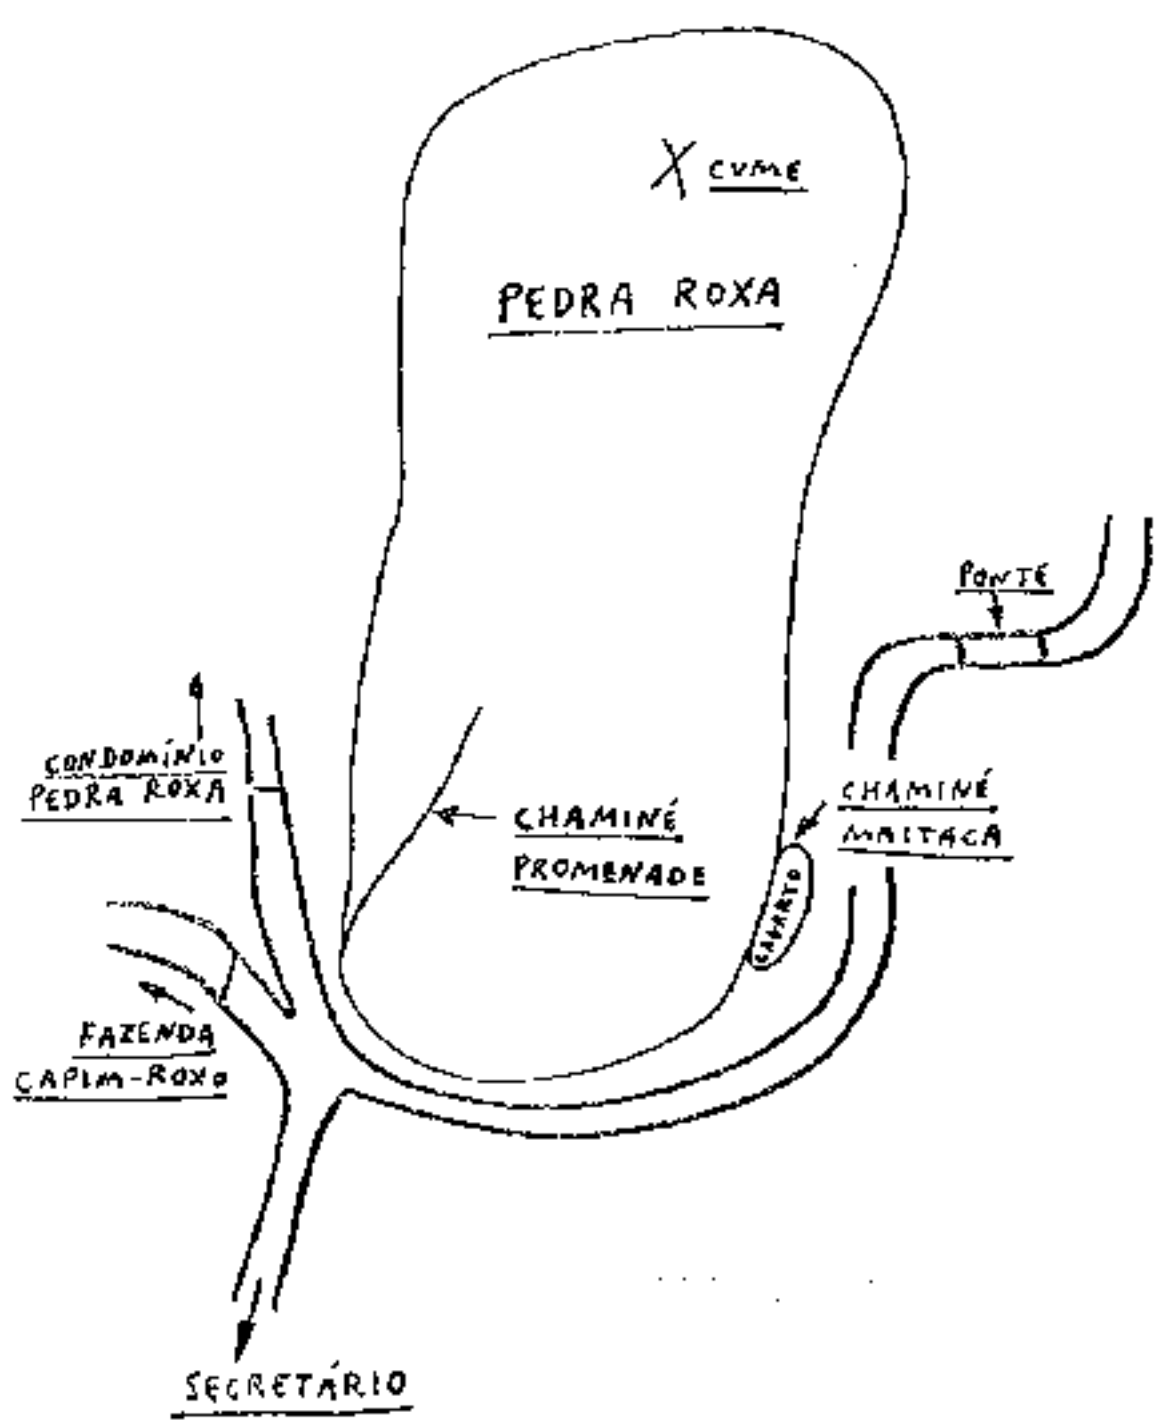

POSICÃO DA CHAMINÉ PROMENADE - 1º II

SECRETÁRIO - PETRÓPOLIS  
 } ANDRÉ ILHA  
 } LÚCIA DUARTE  
 150 METROS  
 CONHEVISTA CEP (19/9/82)

CROQUIS DA CHAMINÉ PROMENADE

- - - - VIA (SEM COSTURAS)
- ☁ - PLATÔ DE MATO
- 🌿 - ARBUSTO