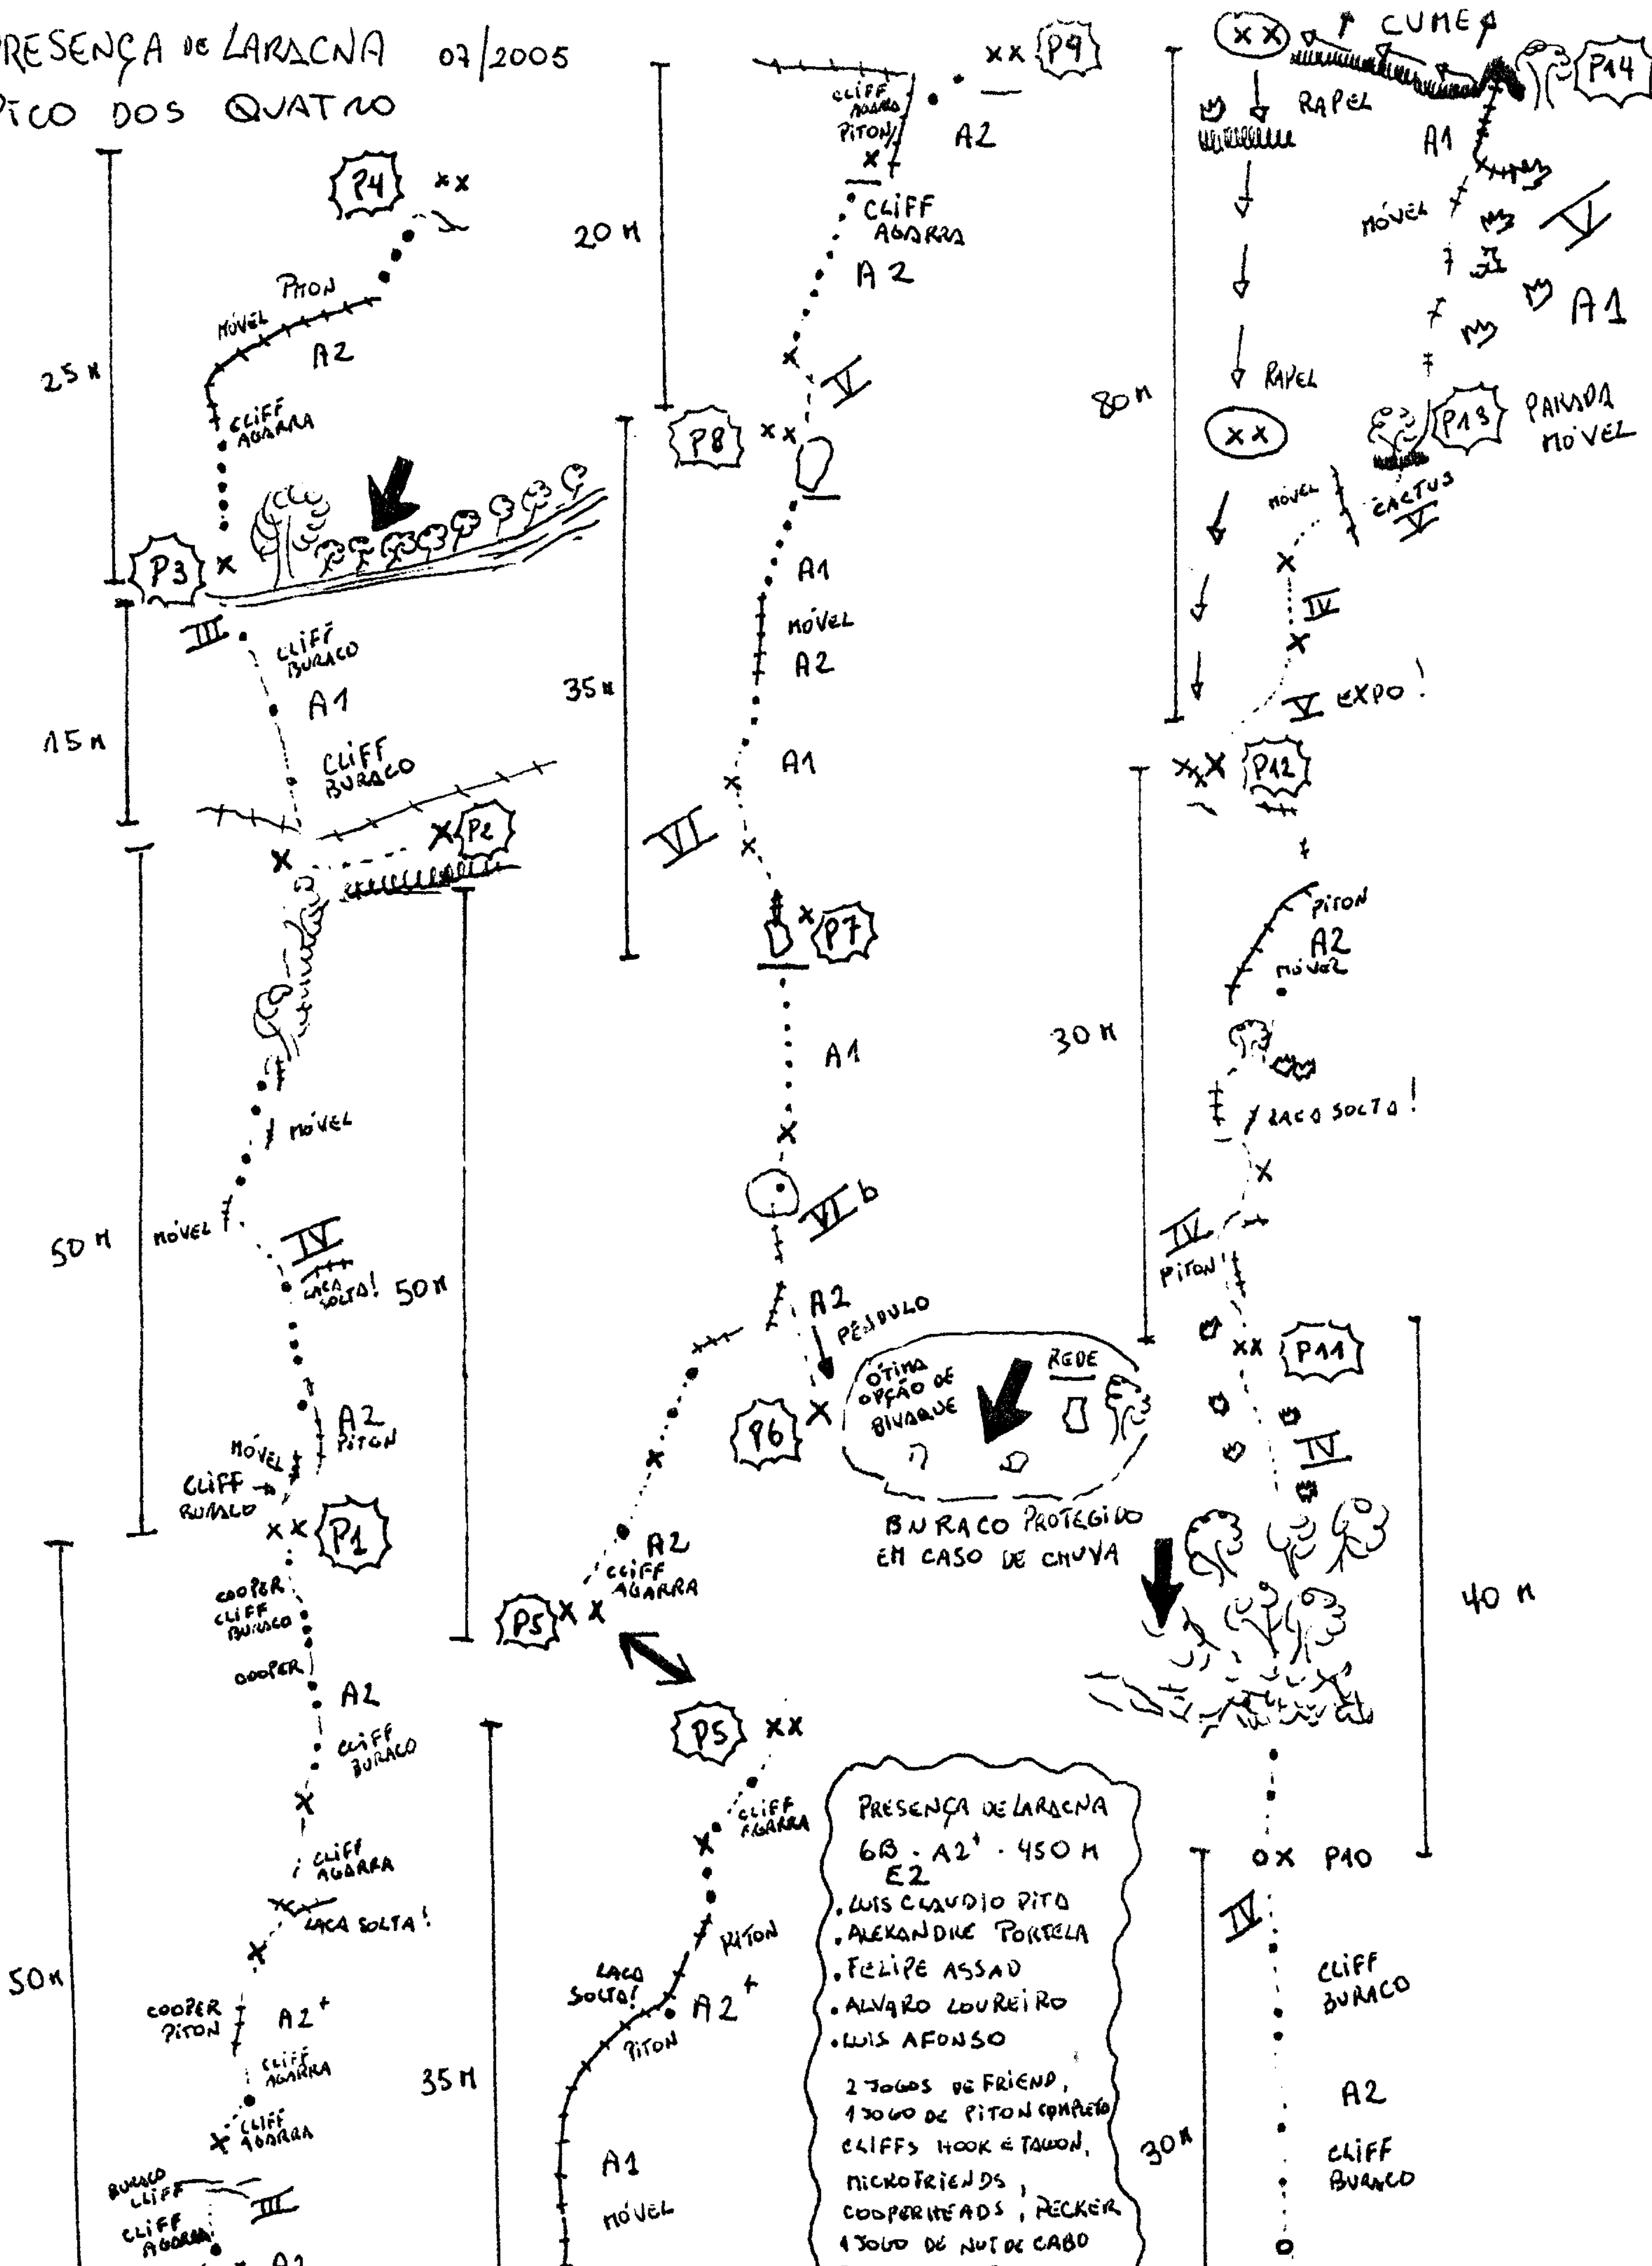

PRESENÇA DE LARACNA 07/2005  
 PICO DOS QUATRO

PRESENÇA DE LARACNA  
 6B - A2 - 450 M  
 E2

- LUIS CLAUDIO PITO
- ALEXANDRE PORTELA
- FELIPE ASSAD
- ALVARO LOUREIRO
- LUIS AFONSO

2 JOGOS DE FRIEND,  
 1 JOGO DE PITON (GRANDE)  
 CLIFFS HOOK E TAWON,  
 MICROFRIENDS,  
 COOPERHEADS, PECKER  
 1 JOGO DE NUT DE CABO

ÓTIMA  
 OPÇÃO DE  
 BIVARQUE

BURAÇO PROTEGIDO  
 EM CASO DE CHUVA

40 M

30 M

50 M

35 M

20 M

35 M

30 M

80 M

25 M

15 M

50 M

COOPER  
 PITON

CLIFF  
 AGARRA

CLIFF  
 AGARRA

BURAÇO  
 CLIFF

CLIFF  
 AGARRA

LACA  
 SOLTA!

PITON

A2

A1

nóVEL

A2