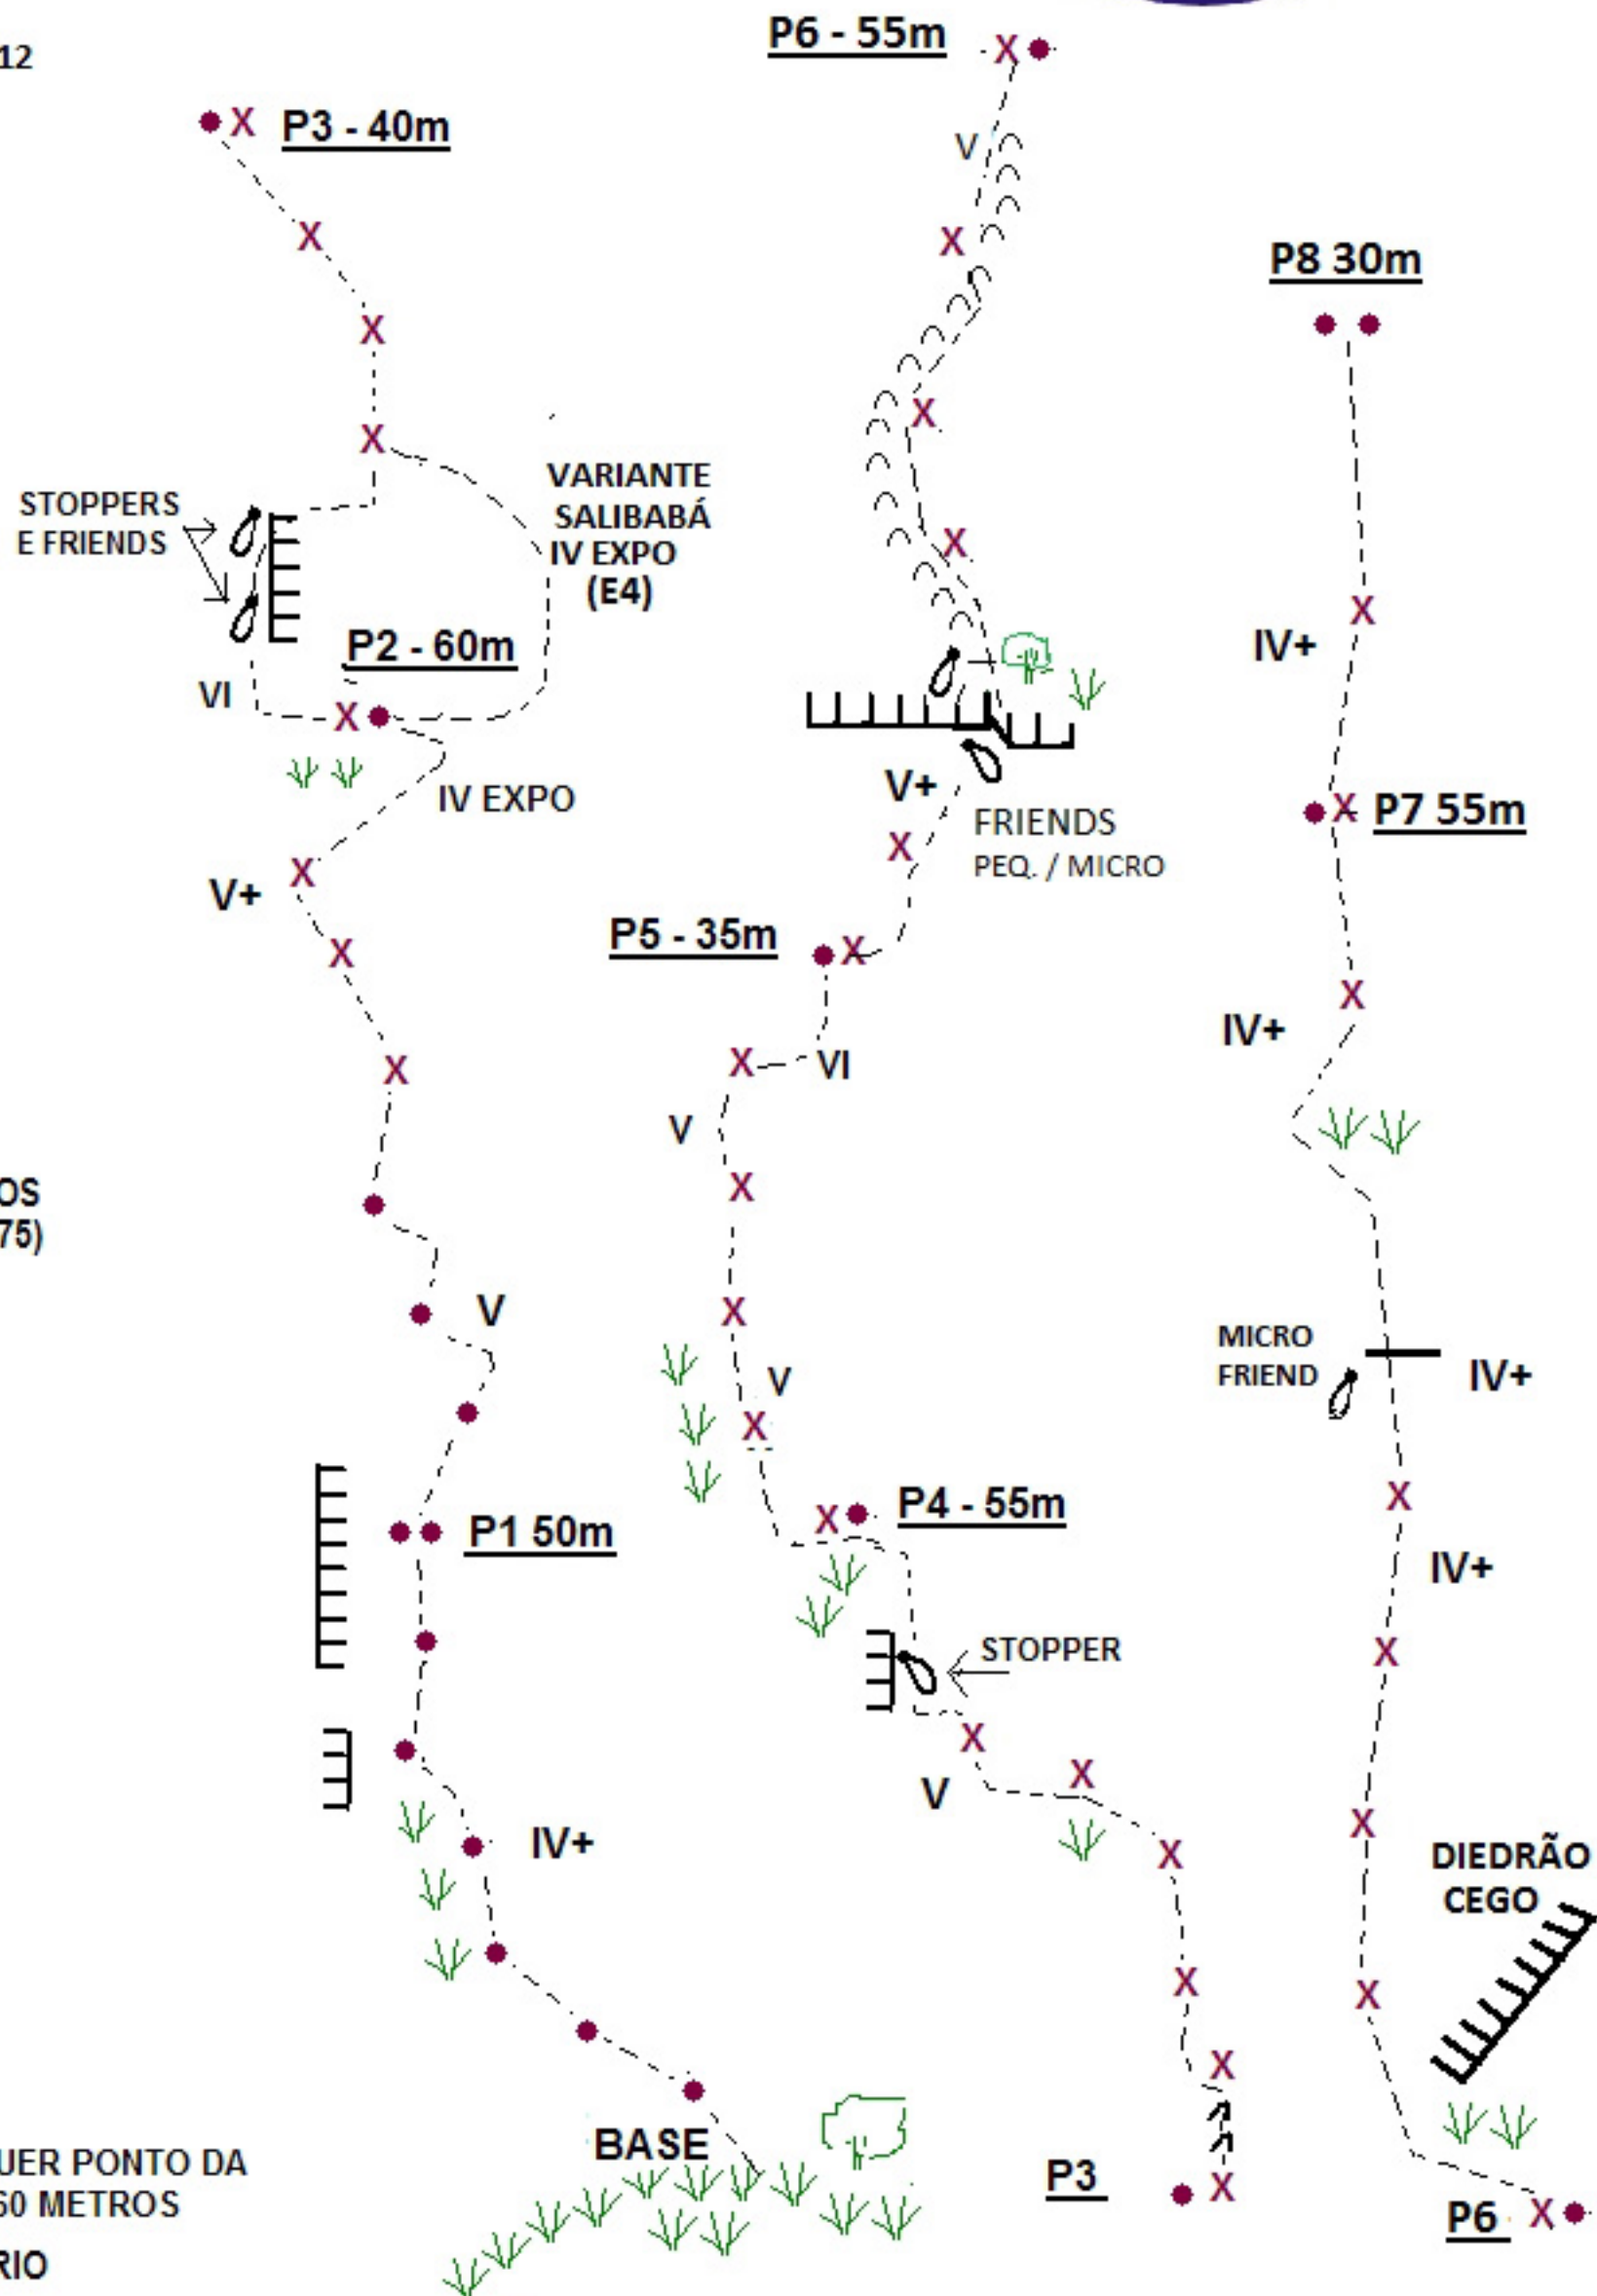

PAREDÃO PRATA DA CASA

CANTAGALO OESTE - ITAIPAVA

5° VI E3 - 380 METROS

1a INVESTIDA: 19 NOV 2006
ÚLTIMA INVESTIDA: 29 JUL 2012

CONQUISTADORES:

DANIEL SCHULZ
JULIO MELLO
RAFAEL VILLAÇA

COLABORADORAS

ANA FUCS
GABRIELA SALIBA
MARCIA D'AVILA

● - GRAMPO DE 1/2"

X - CHAPELETA INOX

⌘ - PROTEÇÃO MÓVEL

— FRIENDS PEQUENOS E MICROS
(ATÉ CAM 0,75)

— STOPPERS
(JOGO COMPLETO,
PRINCIPALMENTE MICROS)

🌿 - VEGETAÇÃO BAIXA

🌳 - ÁRVORE

⊖ - CRISTALEIRA

DESENHO SEM ESCALA
TODAS AS MEDIDAS SÃO
APROXIMADAS

RAPEL POSSÍVEL EM QUALQUER PONTO DA
VIA COM DUAS CORDAS DE 60 METROS

COM UMA CORDA É NECESSÁRIO
ABANDONAR MATERIAL