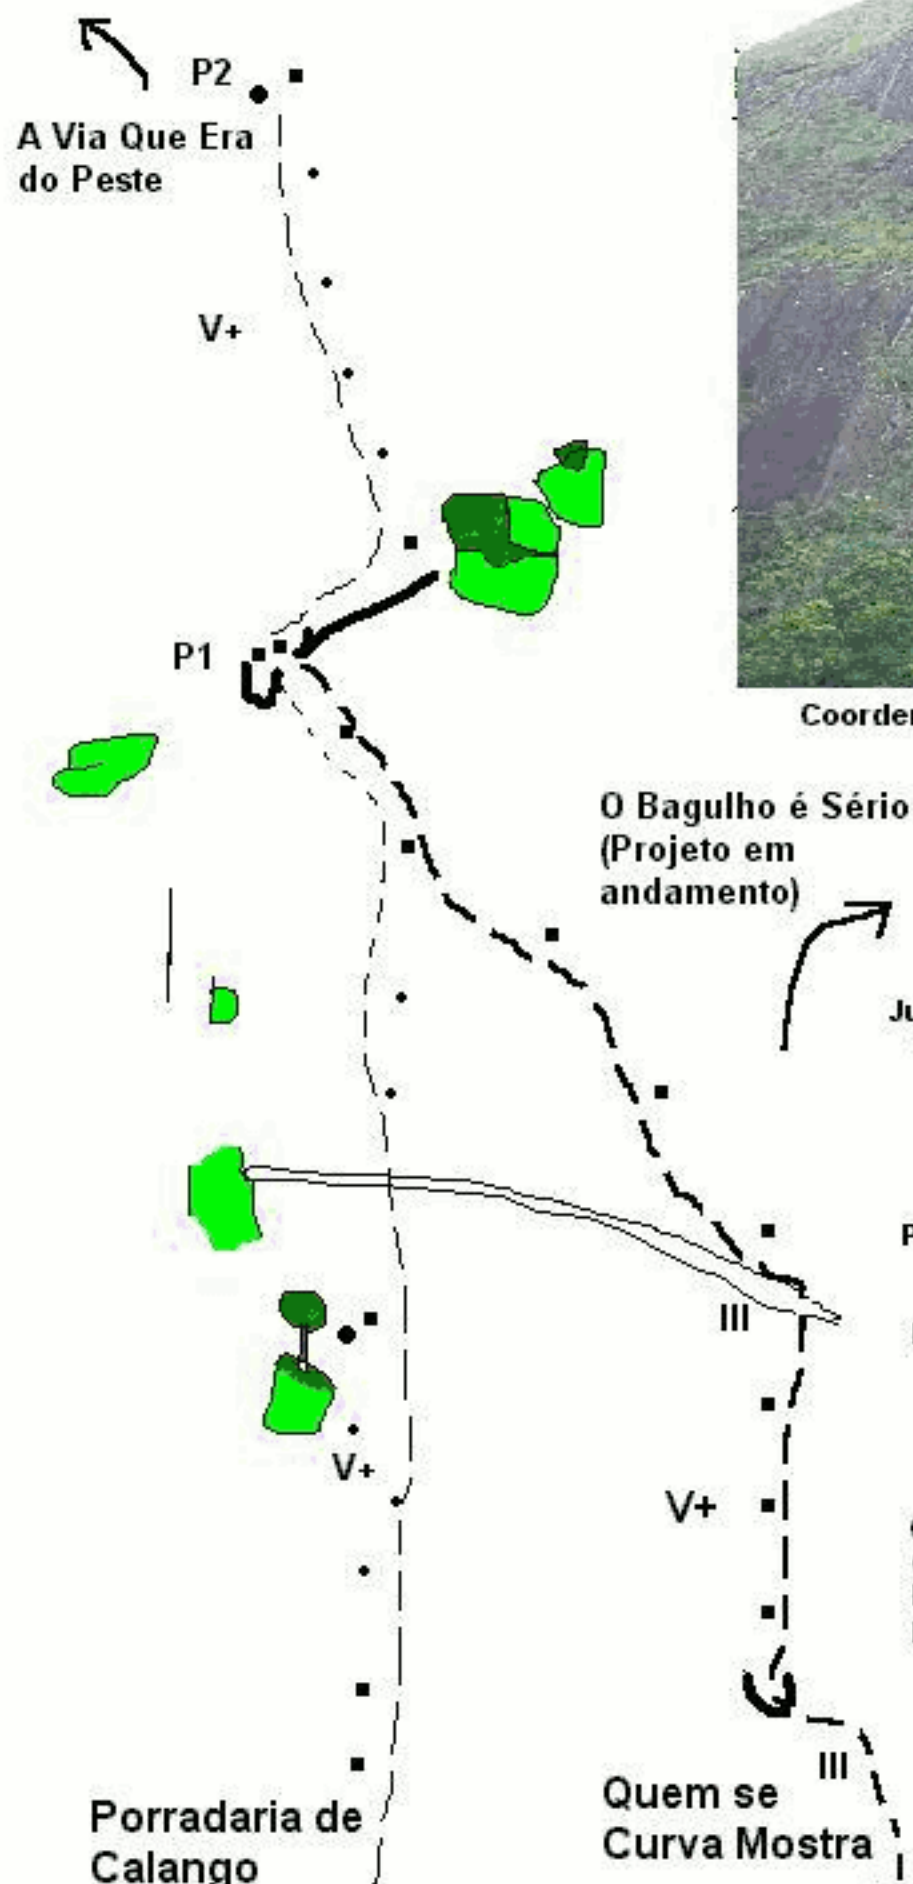

# Porradaria de Calango 3° V+ E1 70 m

## Quem se Curva Mostra 5° V+ E2 45 m

Morro Grande, face Sul  
São José do Vale do Rio Preto, RJ

Coordenadas: 22° 12' 14,3" S e 42° 55' 12,4" W

Quem se Curva Mostra: Gustavo Coelho,  
com Karina de Sá Pereira e Marco Aurélio Fróes.  
IX/2006. Oito grampos de 1/2 do Silas  
Material: oito costuras

Porradaria de Calango: Gustavo Coelho e João Rocha  
VIII/2007. Seis grampos de 1/2 do Silas  
(sendo dois compartilhados) e  
onze chapeletas Fixe com parabolts de 3/8 Hilt  
Material: 10 costuras.

Conquista do C.E.D.A. (Centro excursionista Dissidente Alternativo, criado a partir da União dos Escaladores da Rural).