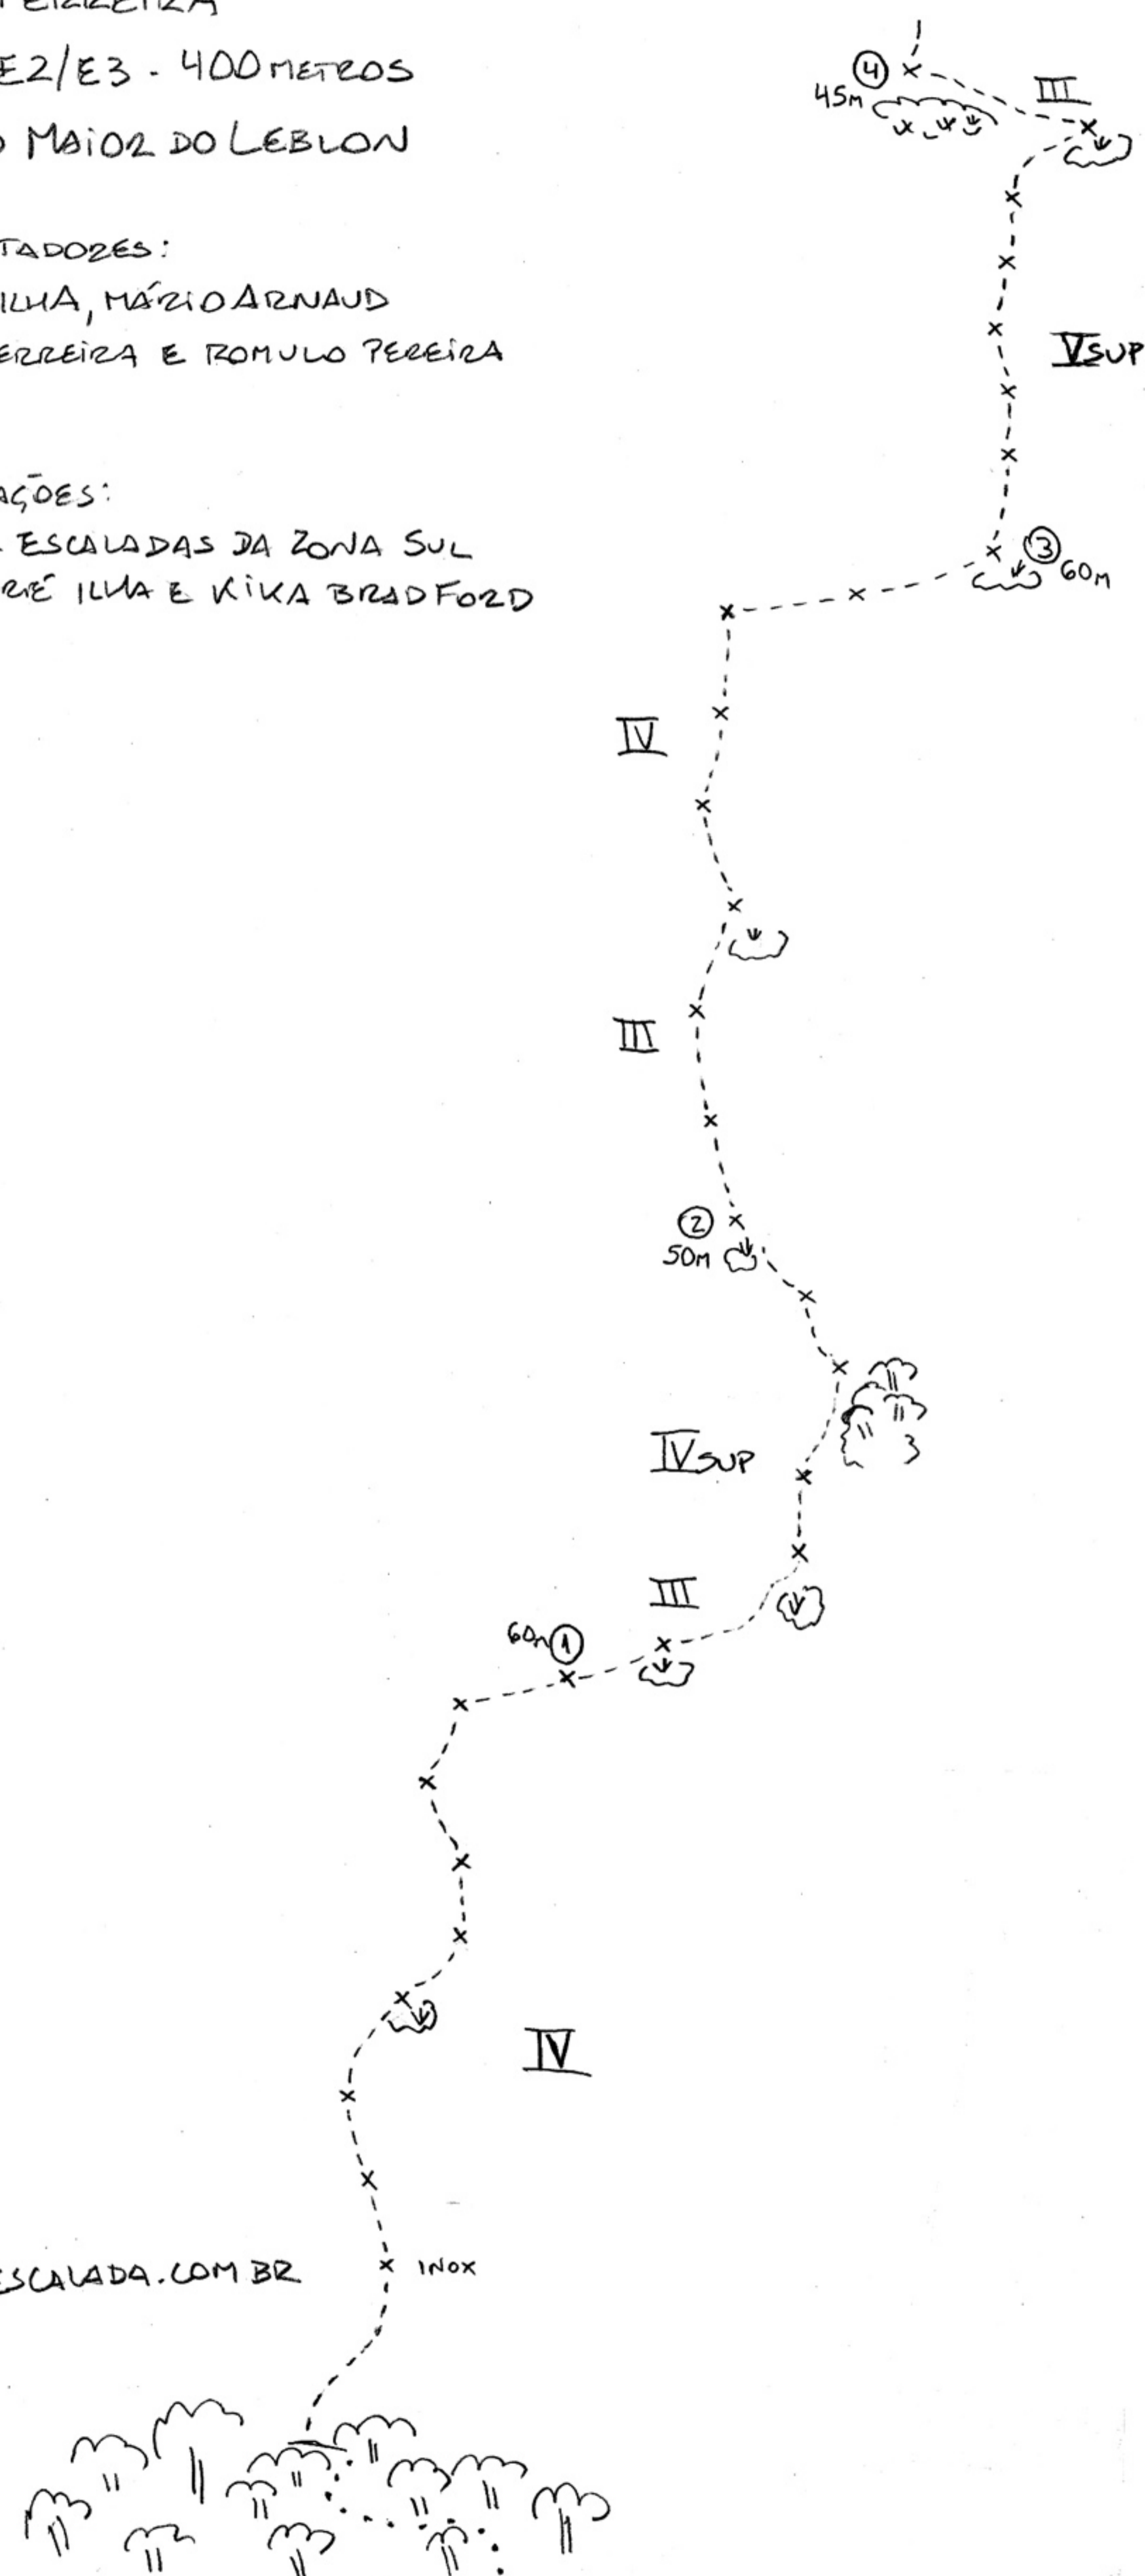

PAULO FERREIRA  
 5° VI E2/E3 - 400 METROS  
 IRMÃO MAIOR DO LEBLON

CONQUISTADORES:  
 ANDRÉ ILHA, MÁRIO ARNAUD  
 PAULO FERREIRA E ROMULO PEREIRA  
 1977

INFORMAÇÕES:  
 GUIA DE ESCALADAS DA ZONA SUL  
 DE ANDRÉ ILHA E KIKI BRADFORD