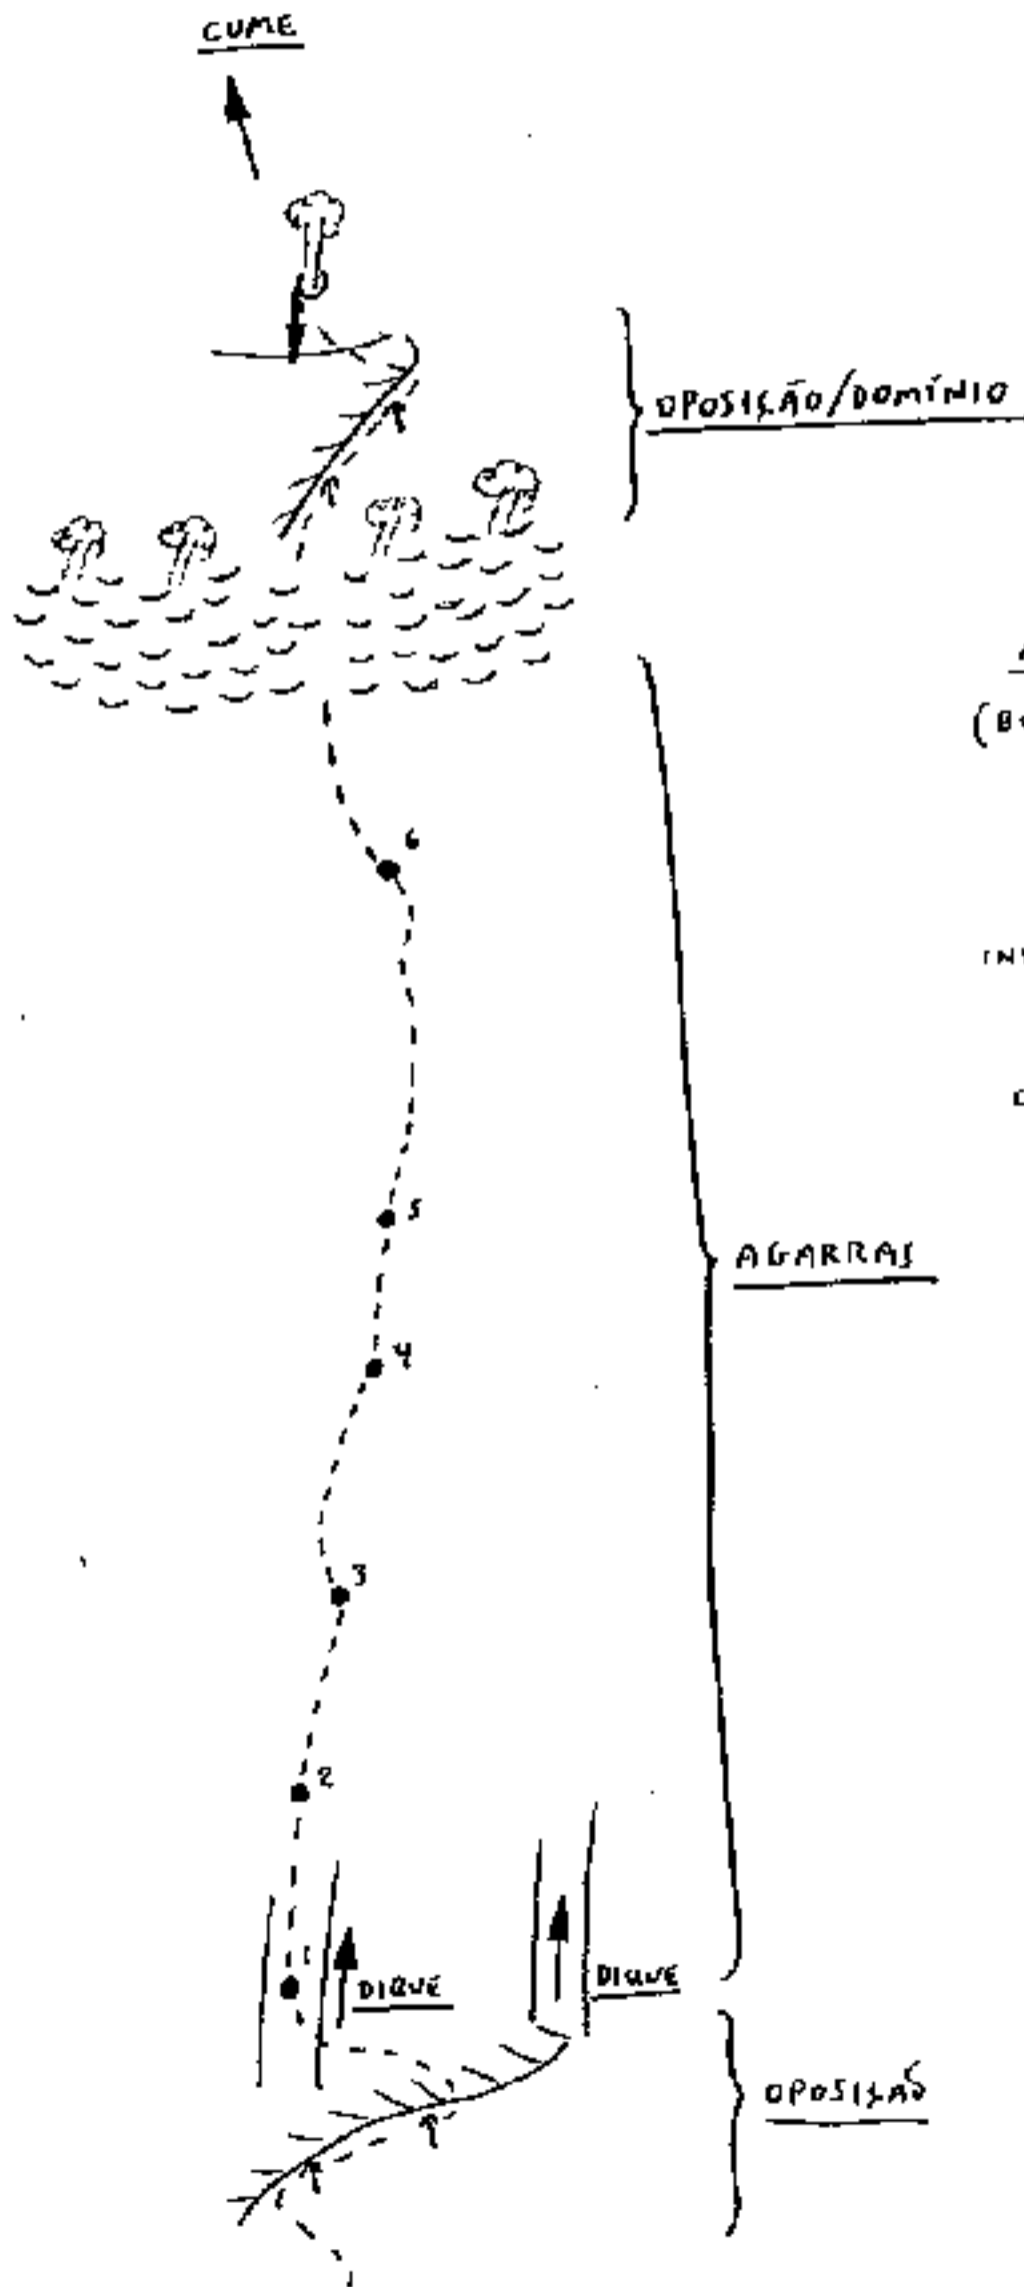

PAREDÃO NÓS E A ETERNIDADE - 4-VI

- - GRAMPO DE 1/2"
- ↑ - FRIEND
- - MATO
- ☼ - ÁRVORE

MORRO DE SÃO JOÃO
(BOTAFOGO - RIO DE JANEIRO)

{ MARCO VIDON
ANDRÉ ILHA
INVESTIDA FINAL EM 23/1/88
± 60 METROS
COM VISTA C.O. GUANABARA/
C.E. PETROPOLITANA