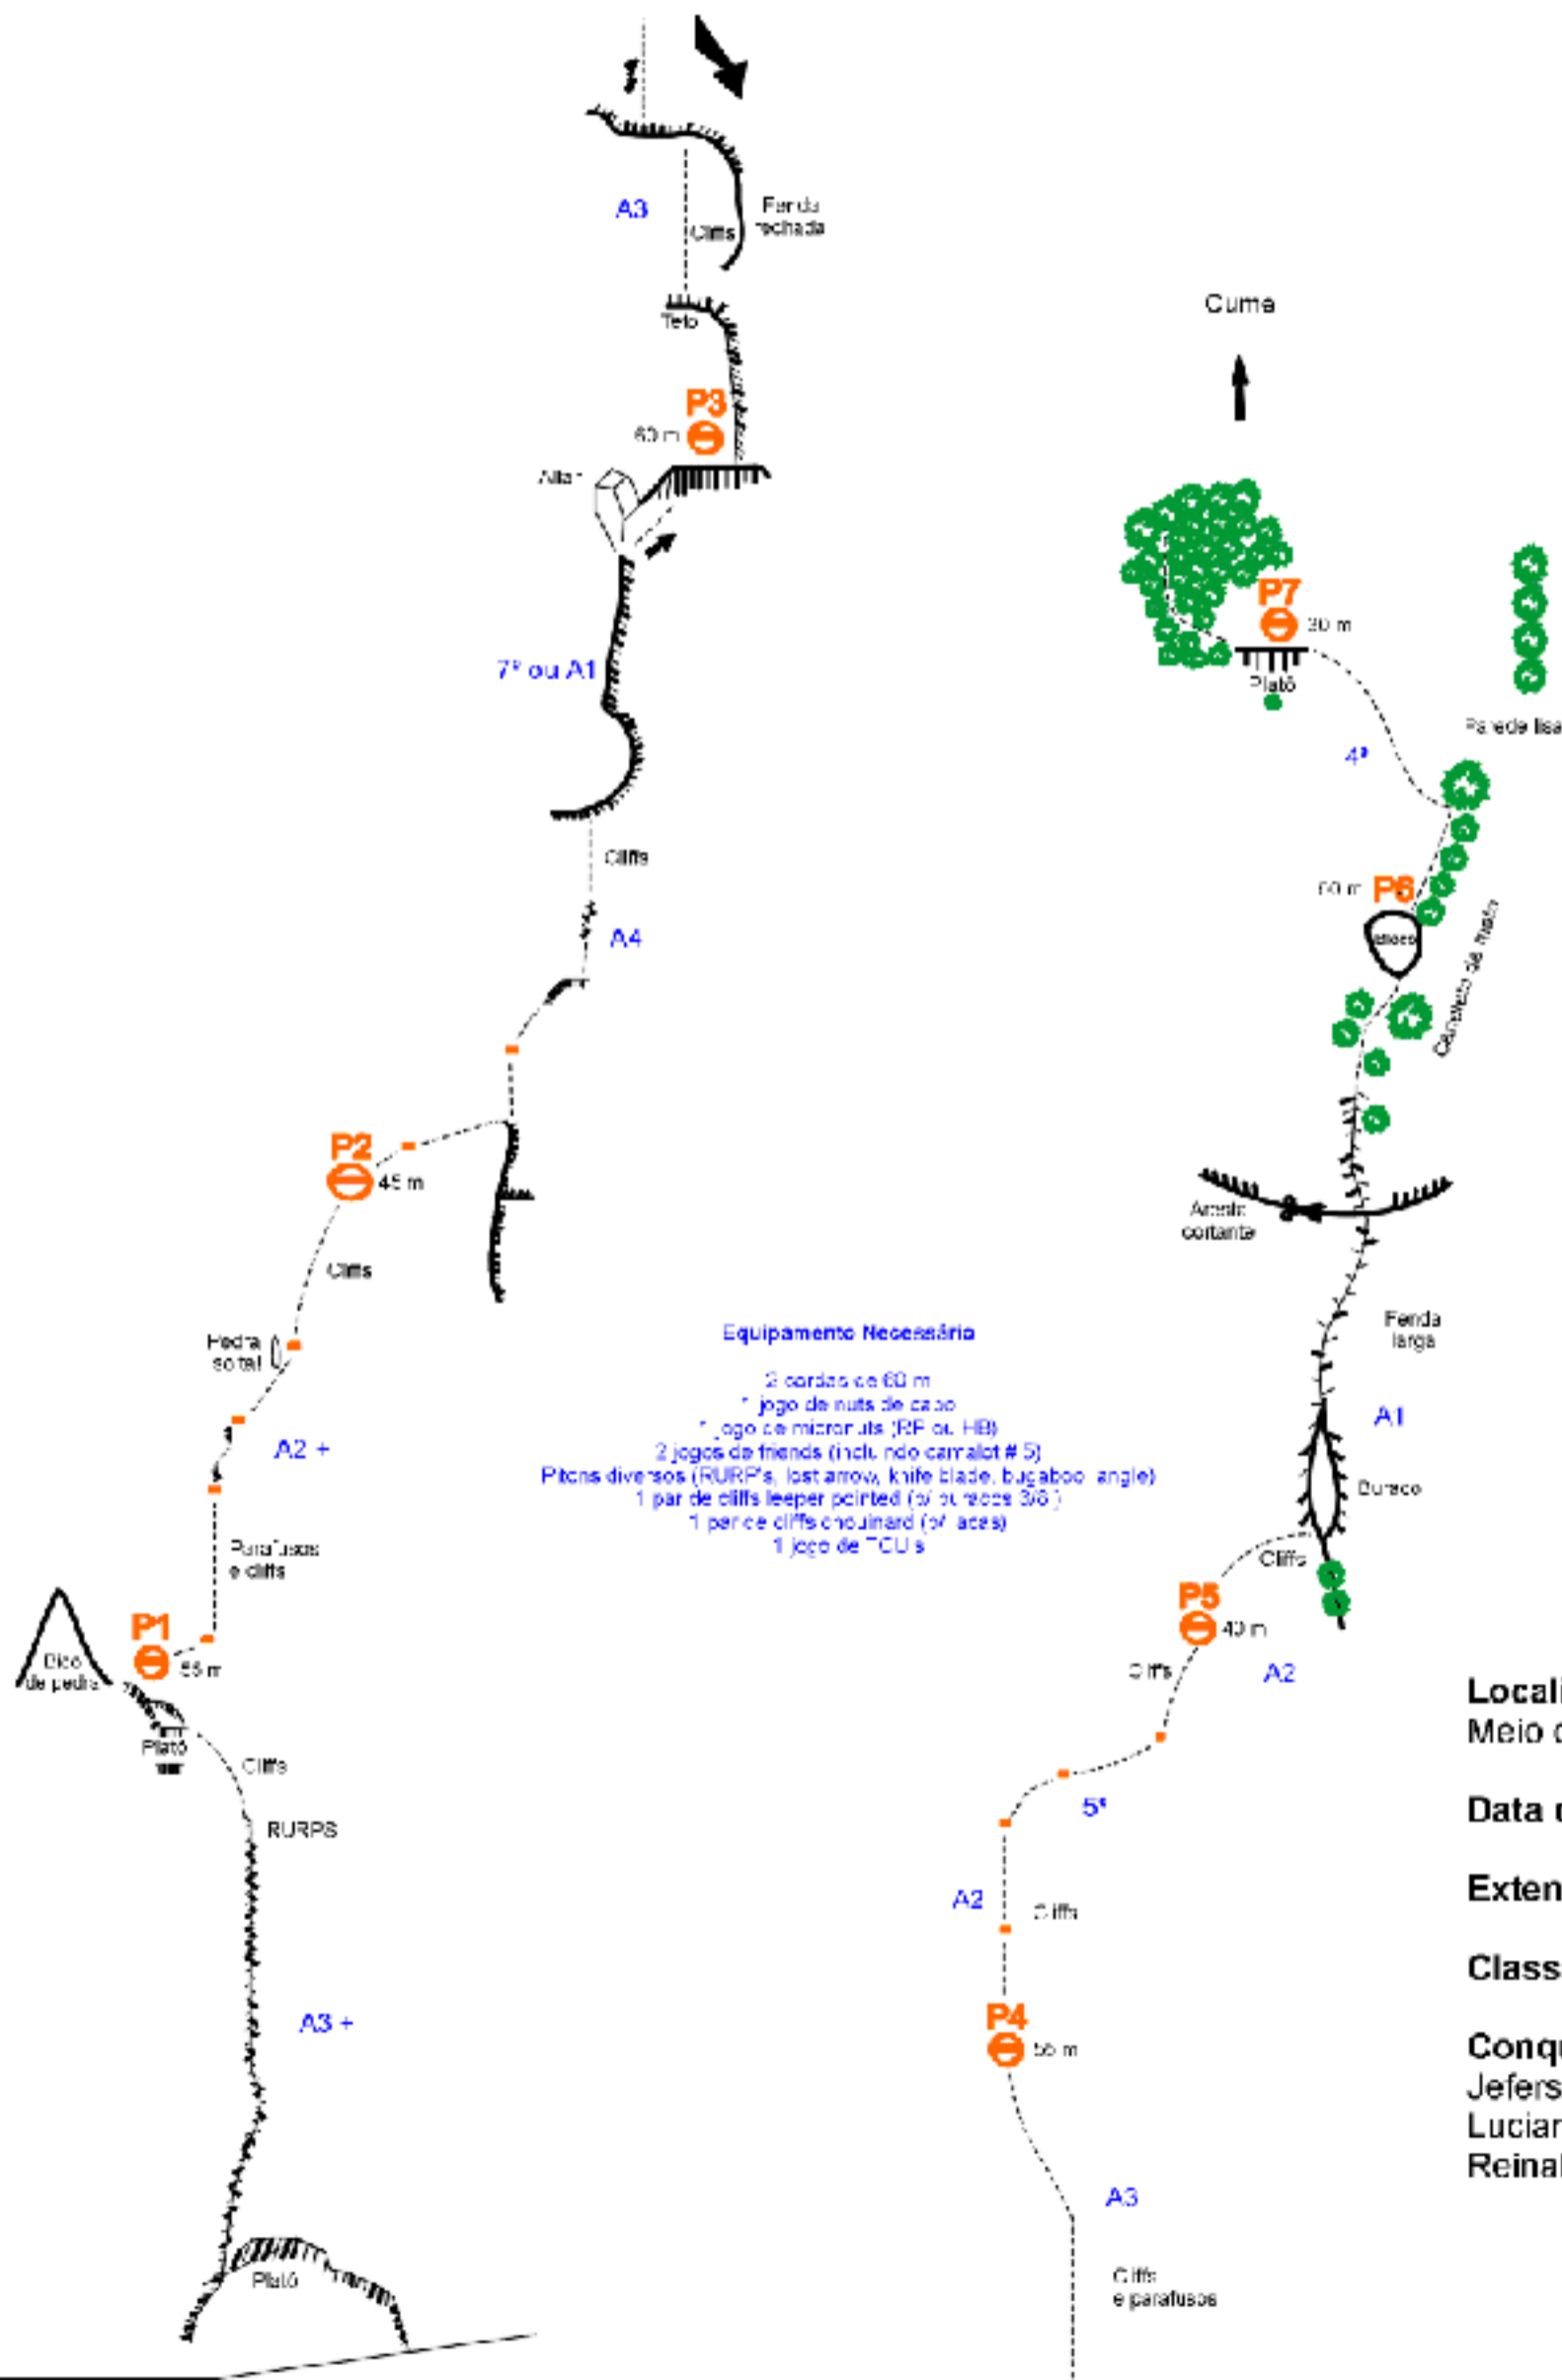

"No Fio da Loucura" Pedra do Cortiço

Localização: Serra Velha
Meio da Serra - Petrópolis - RJ

Data da Conquista: 18/01/98

Extensão: 350 m

Classificação: 7º A4

Conquistadores:
Jeferson Monteiro da Costa
Luciano Bender da Silva
Reinaldo Rabelais