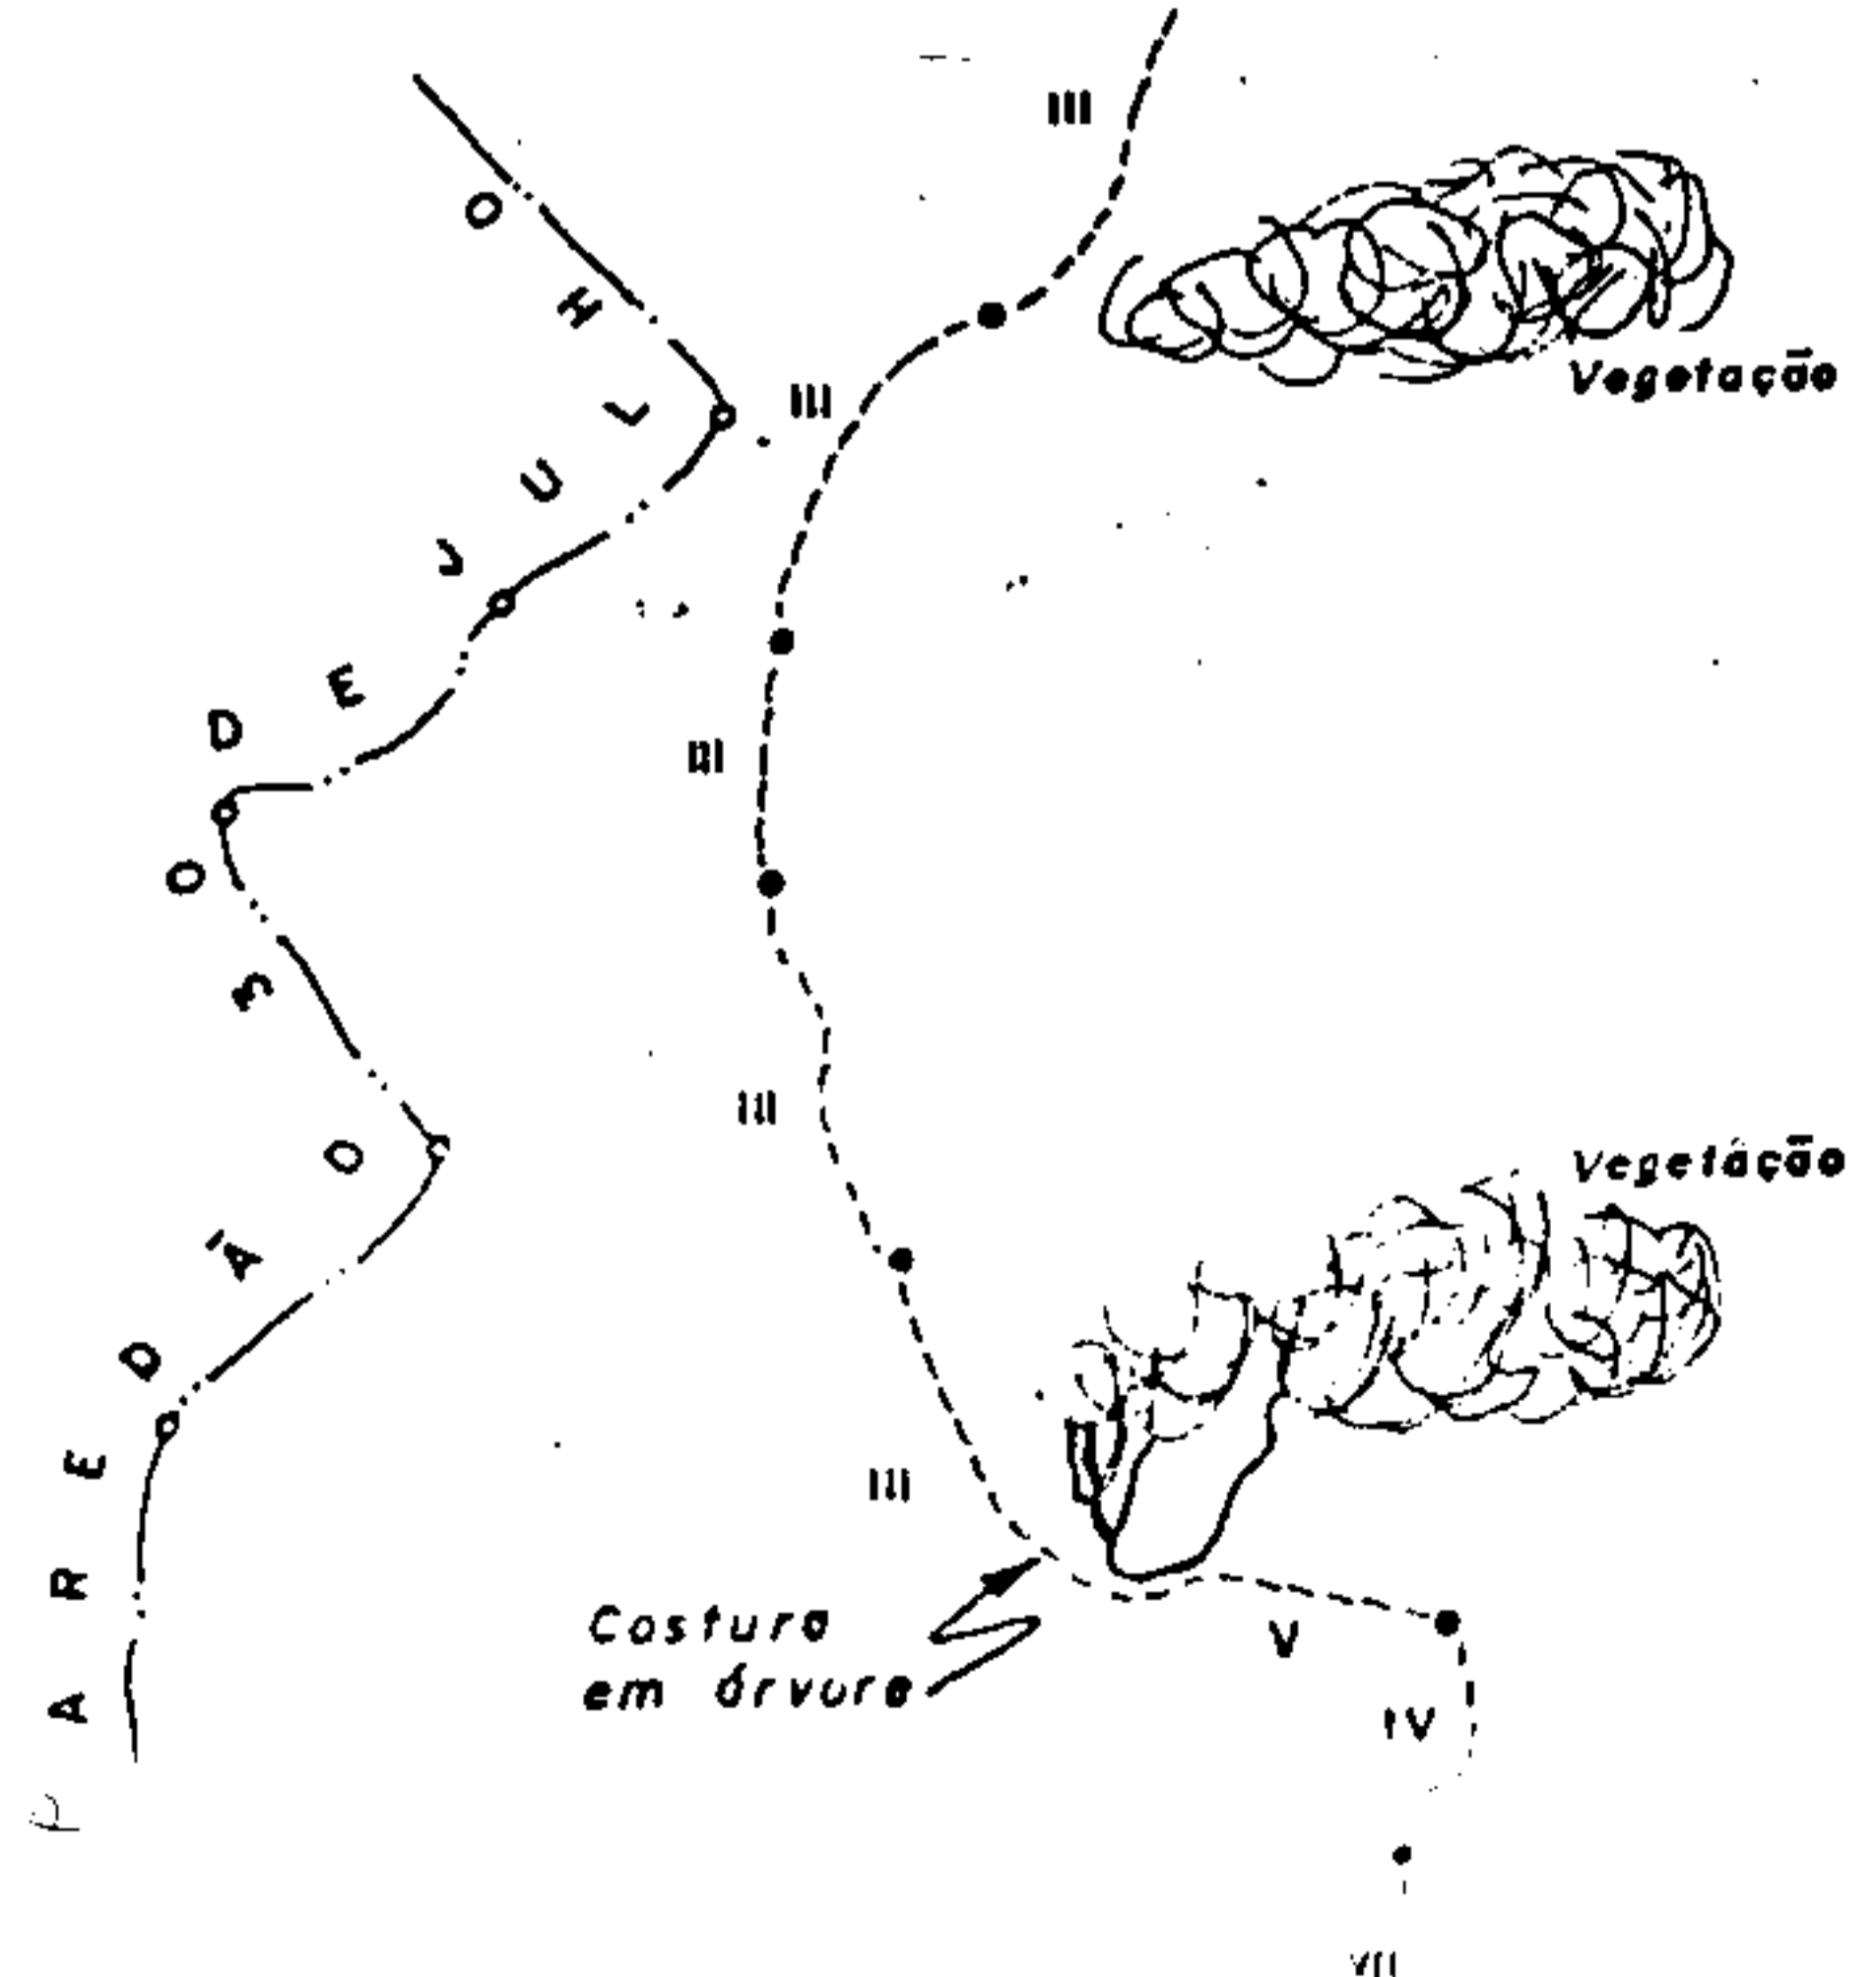

PAREDÃO
LUIZ CARLOS B. DE OLIVEIRA

== NEY ==

CLASSIFICAÇÃO: 5º Grau - VII

EXTENSÃO: 210 metros

LOCALIZAÇÃO: Mo. DONA MARTA - COSME VELHO

Nº DE GRAMPOS: 24 x \varnothing 12 mm

CONQUISTADORES: ANTÔNIO PAULO DE FARIAS
RONALDO MEIRA PAES

CLUBE: C.E. RIO DE JANEIRO

OBSERVAÇÕES

- 1- Descida pela via.
- 2- A classificação individualizada por lance é TEÓRICA
- 3- Não utilizar corda com comprimento máximo de DESCIDA inferior à 24 metros. Caso contrário NÃO fazer os três últimos lances.

ESCALA. 1:750

210 m (conforme grampeação)