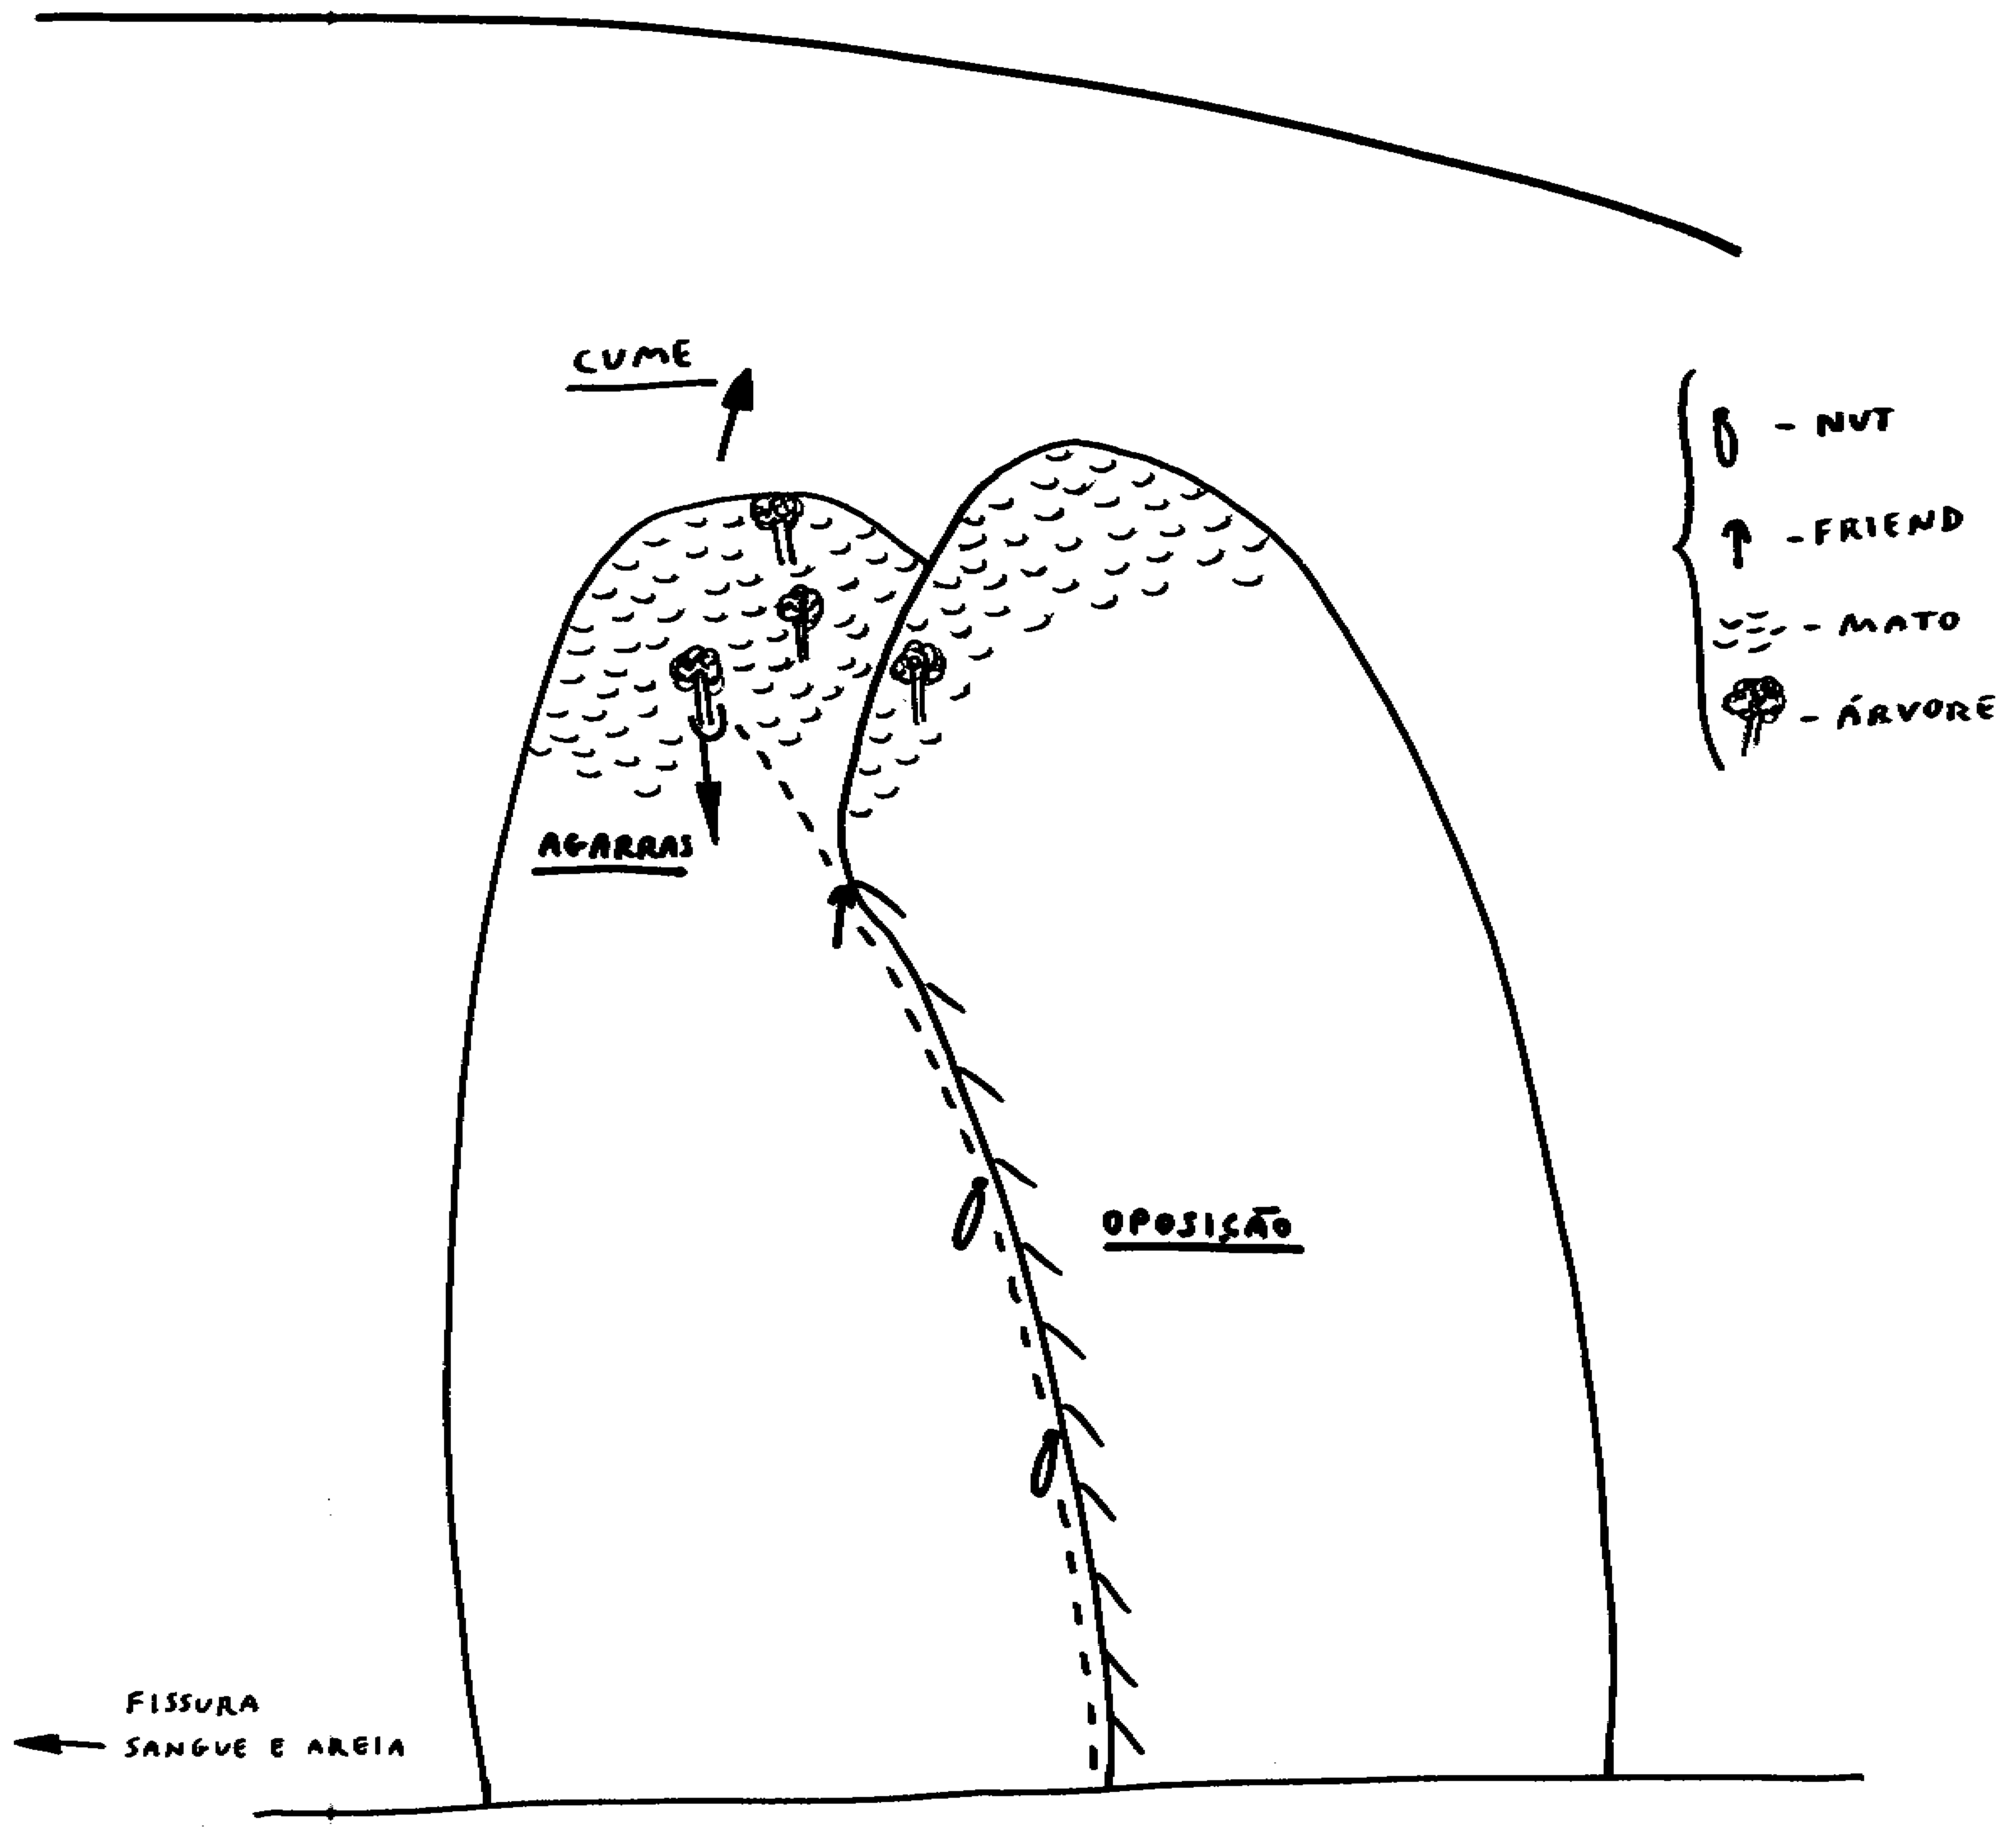

# FISSURA MICRO-ENTIDADE-III<sup>sup</sup>

## PEDRA DO PONTAL

(RECREIO DOS BANDEIRANTES - RIO DE JANEIRO)  
{ ANDRÉ ILHA  
{ LÚCIA DUARTE  
CONQUISTA EM 12/10/87  
+ 12 METROS  
HEXENTRICS E/OU FRIENDS GRANDES  
CONQUISTA C.E. PETROPOLITANO