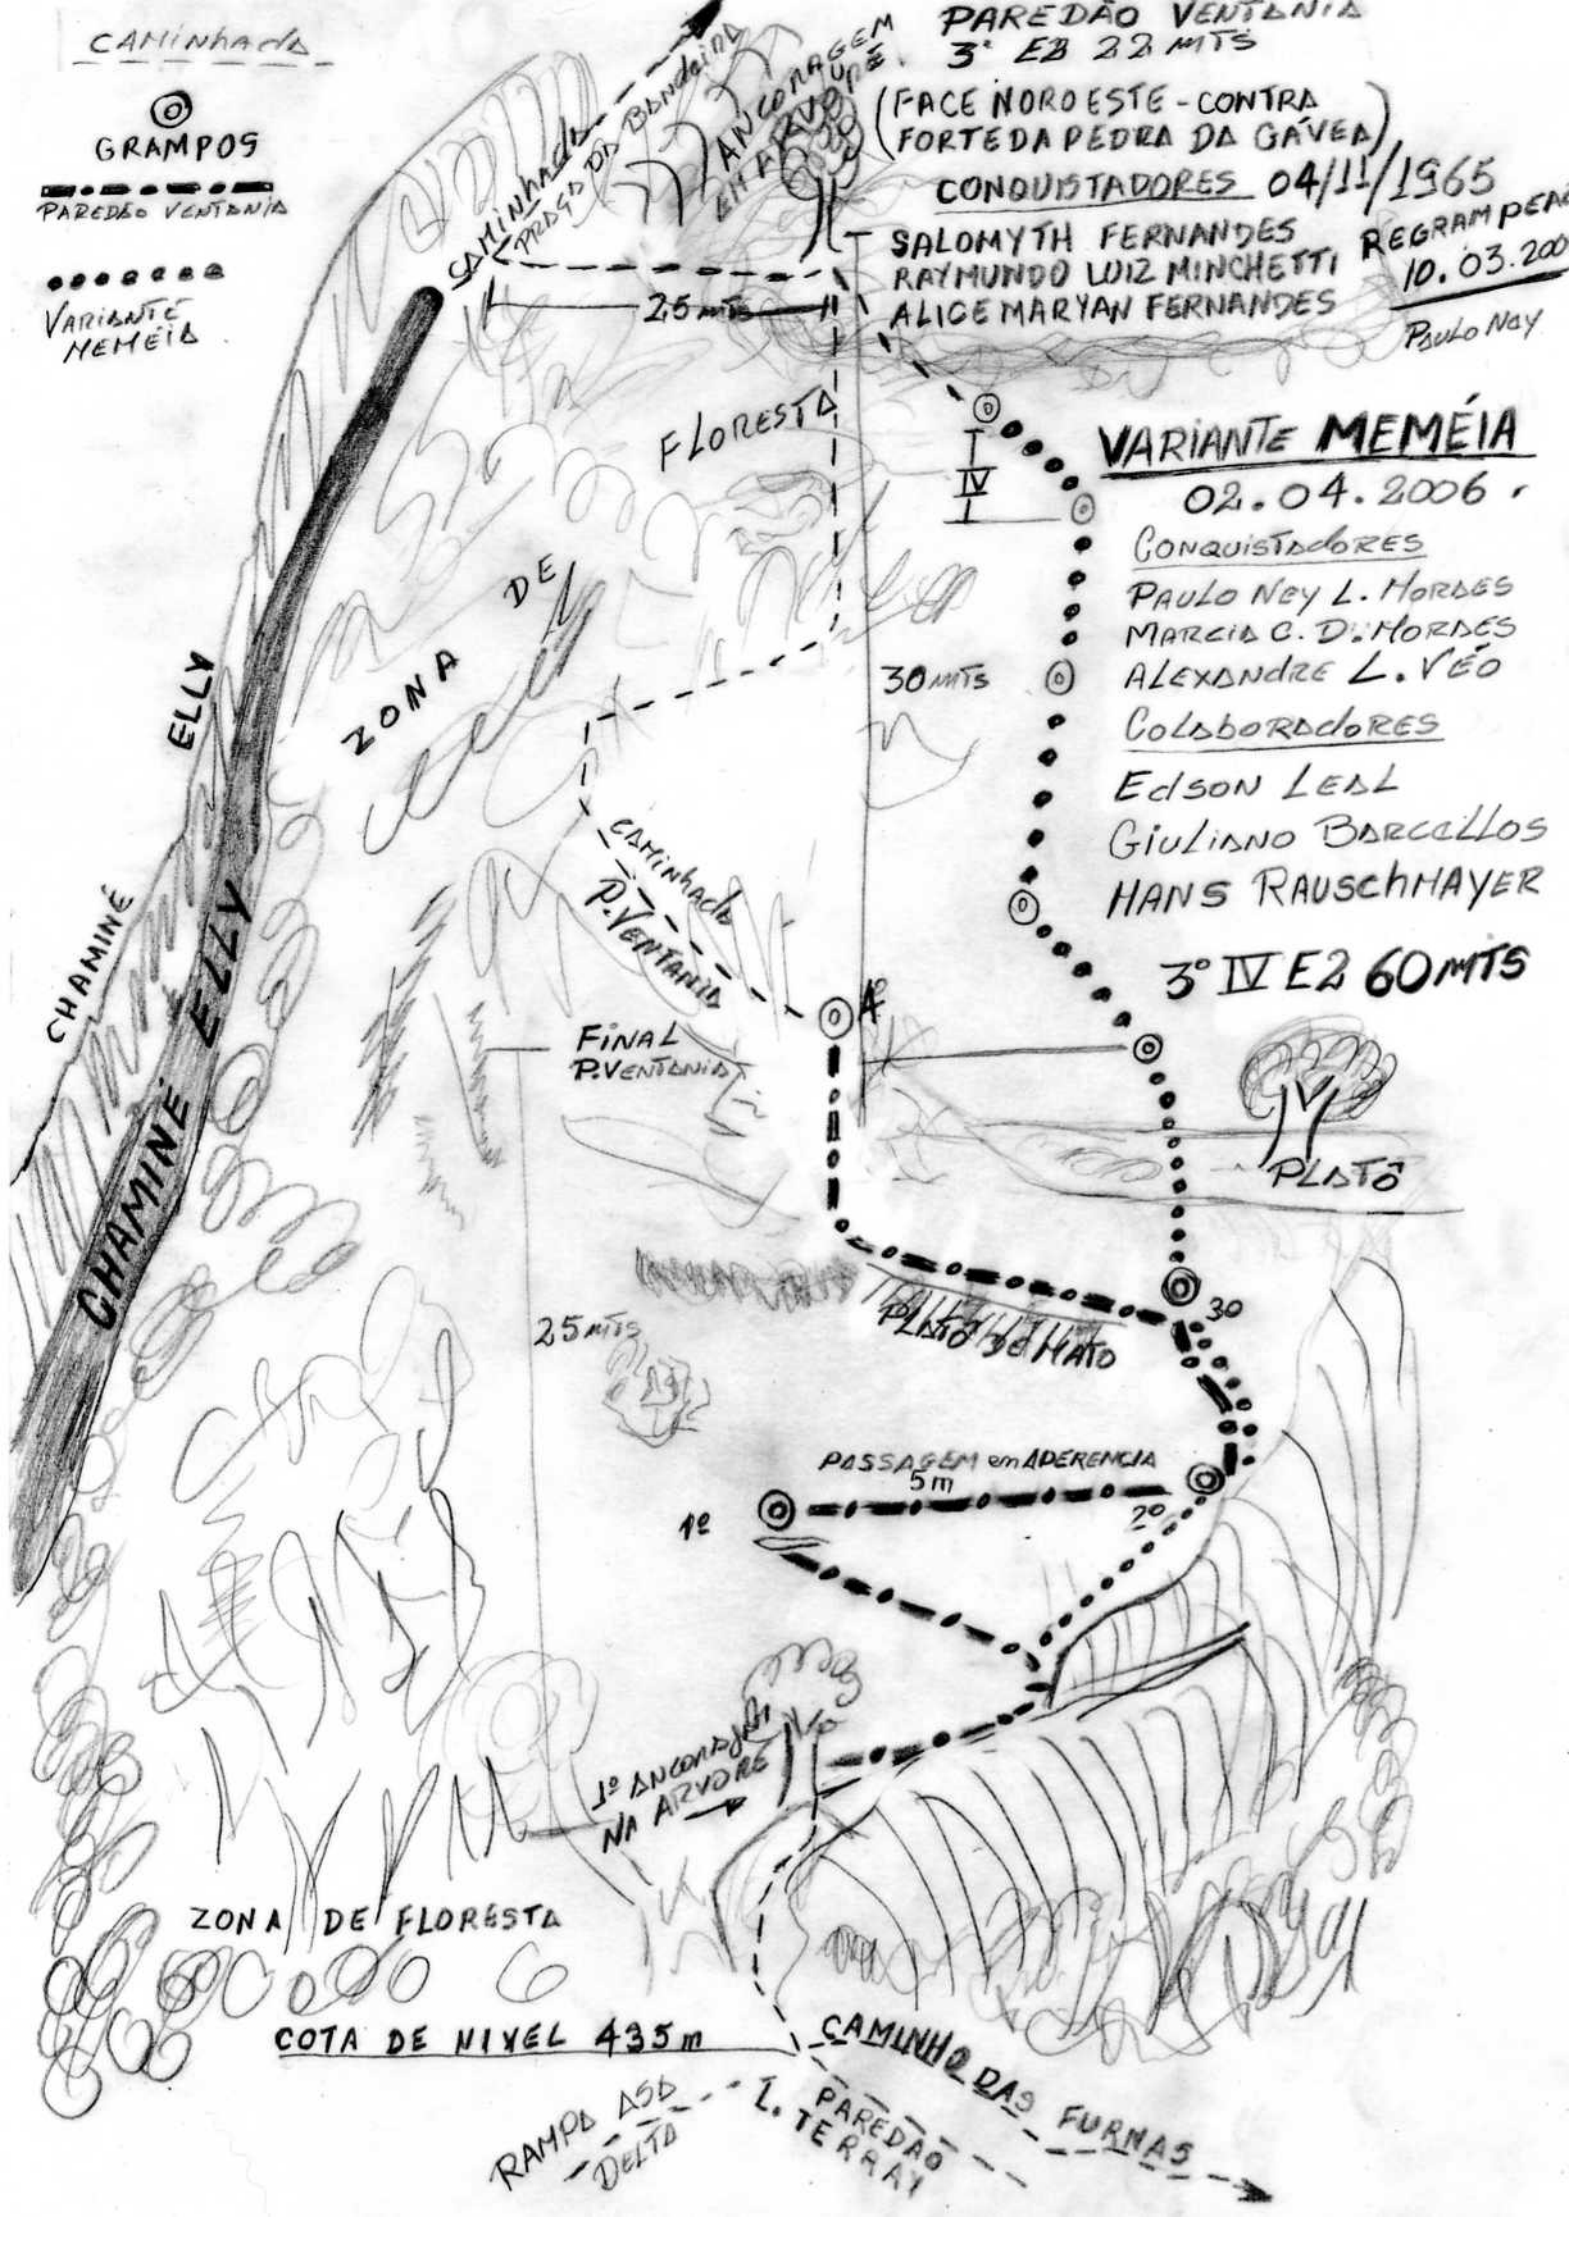

CAMINHADA

GRAMPOS

PAREDAO VENTANIA

VARIANTE MEMEIA

PAREDAO VENTANIA
3° EB 22 MTS

(FACE NOROESTE - CONTRA FORTEDA PEDRA DA GAVEA)

CONQUISTADORES 04/11/1965

SALOMYTH FERNANDES
RAYMUNDO LUIZ MINCHETTI
ALICE MARYAN FERNANDES

REGRAMPEO
10.03.200

Paulo Ney

VARIANTE MEMEIA

02.04.2006

CONQUISTADORES

PAULO NEY L. HORNES

MARCIA C. D. HORNES

ALEXANDRE L. VÉO

COLABORADORES

Edson Leal

Giuliano Barcellos

HANS RAUSCHMAYER

3° IV E 2 60 MTS

FLORESTA

ZONA DE

FINAL P. VENTANIA

30 MTS

25 MTS

PASSAGEM em ADERENCIA 5m

12

30

20

ZONA DE FLORESTA

COTA DE NIVEL 435m

RAMPO DAS DELTA

PAREDAO L. TERRAI

CAMINHO DAS FURNAS

JY PLATO