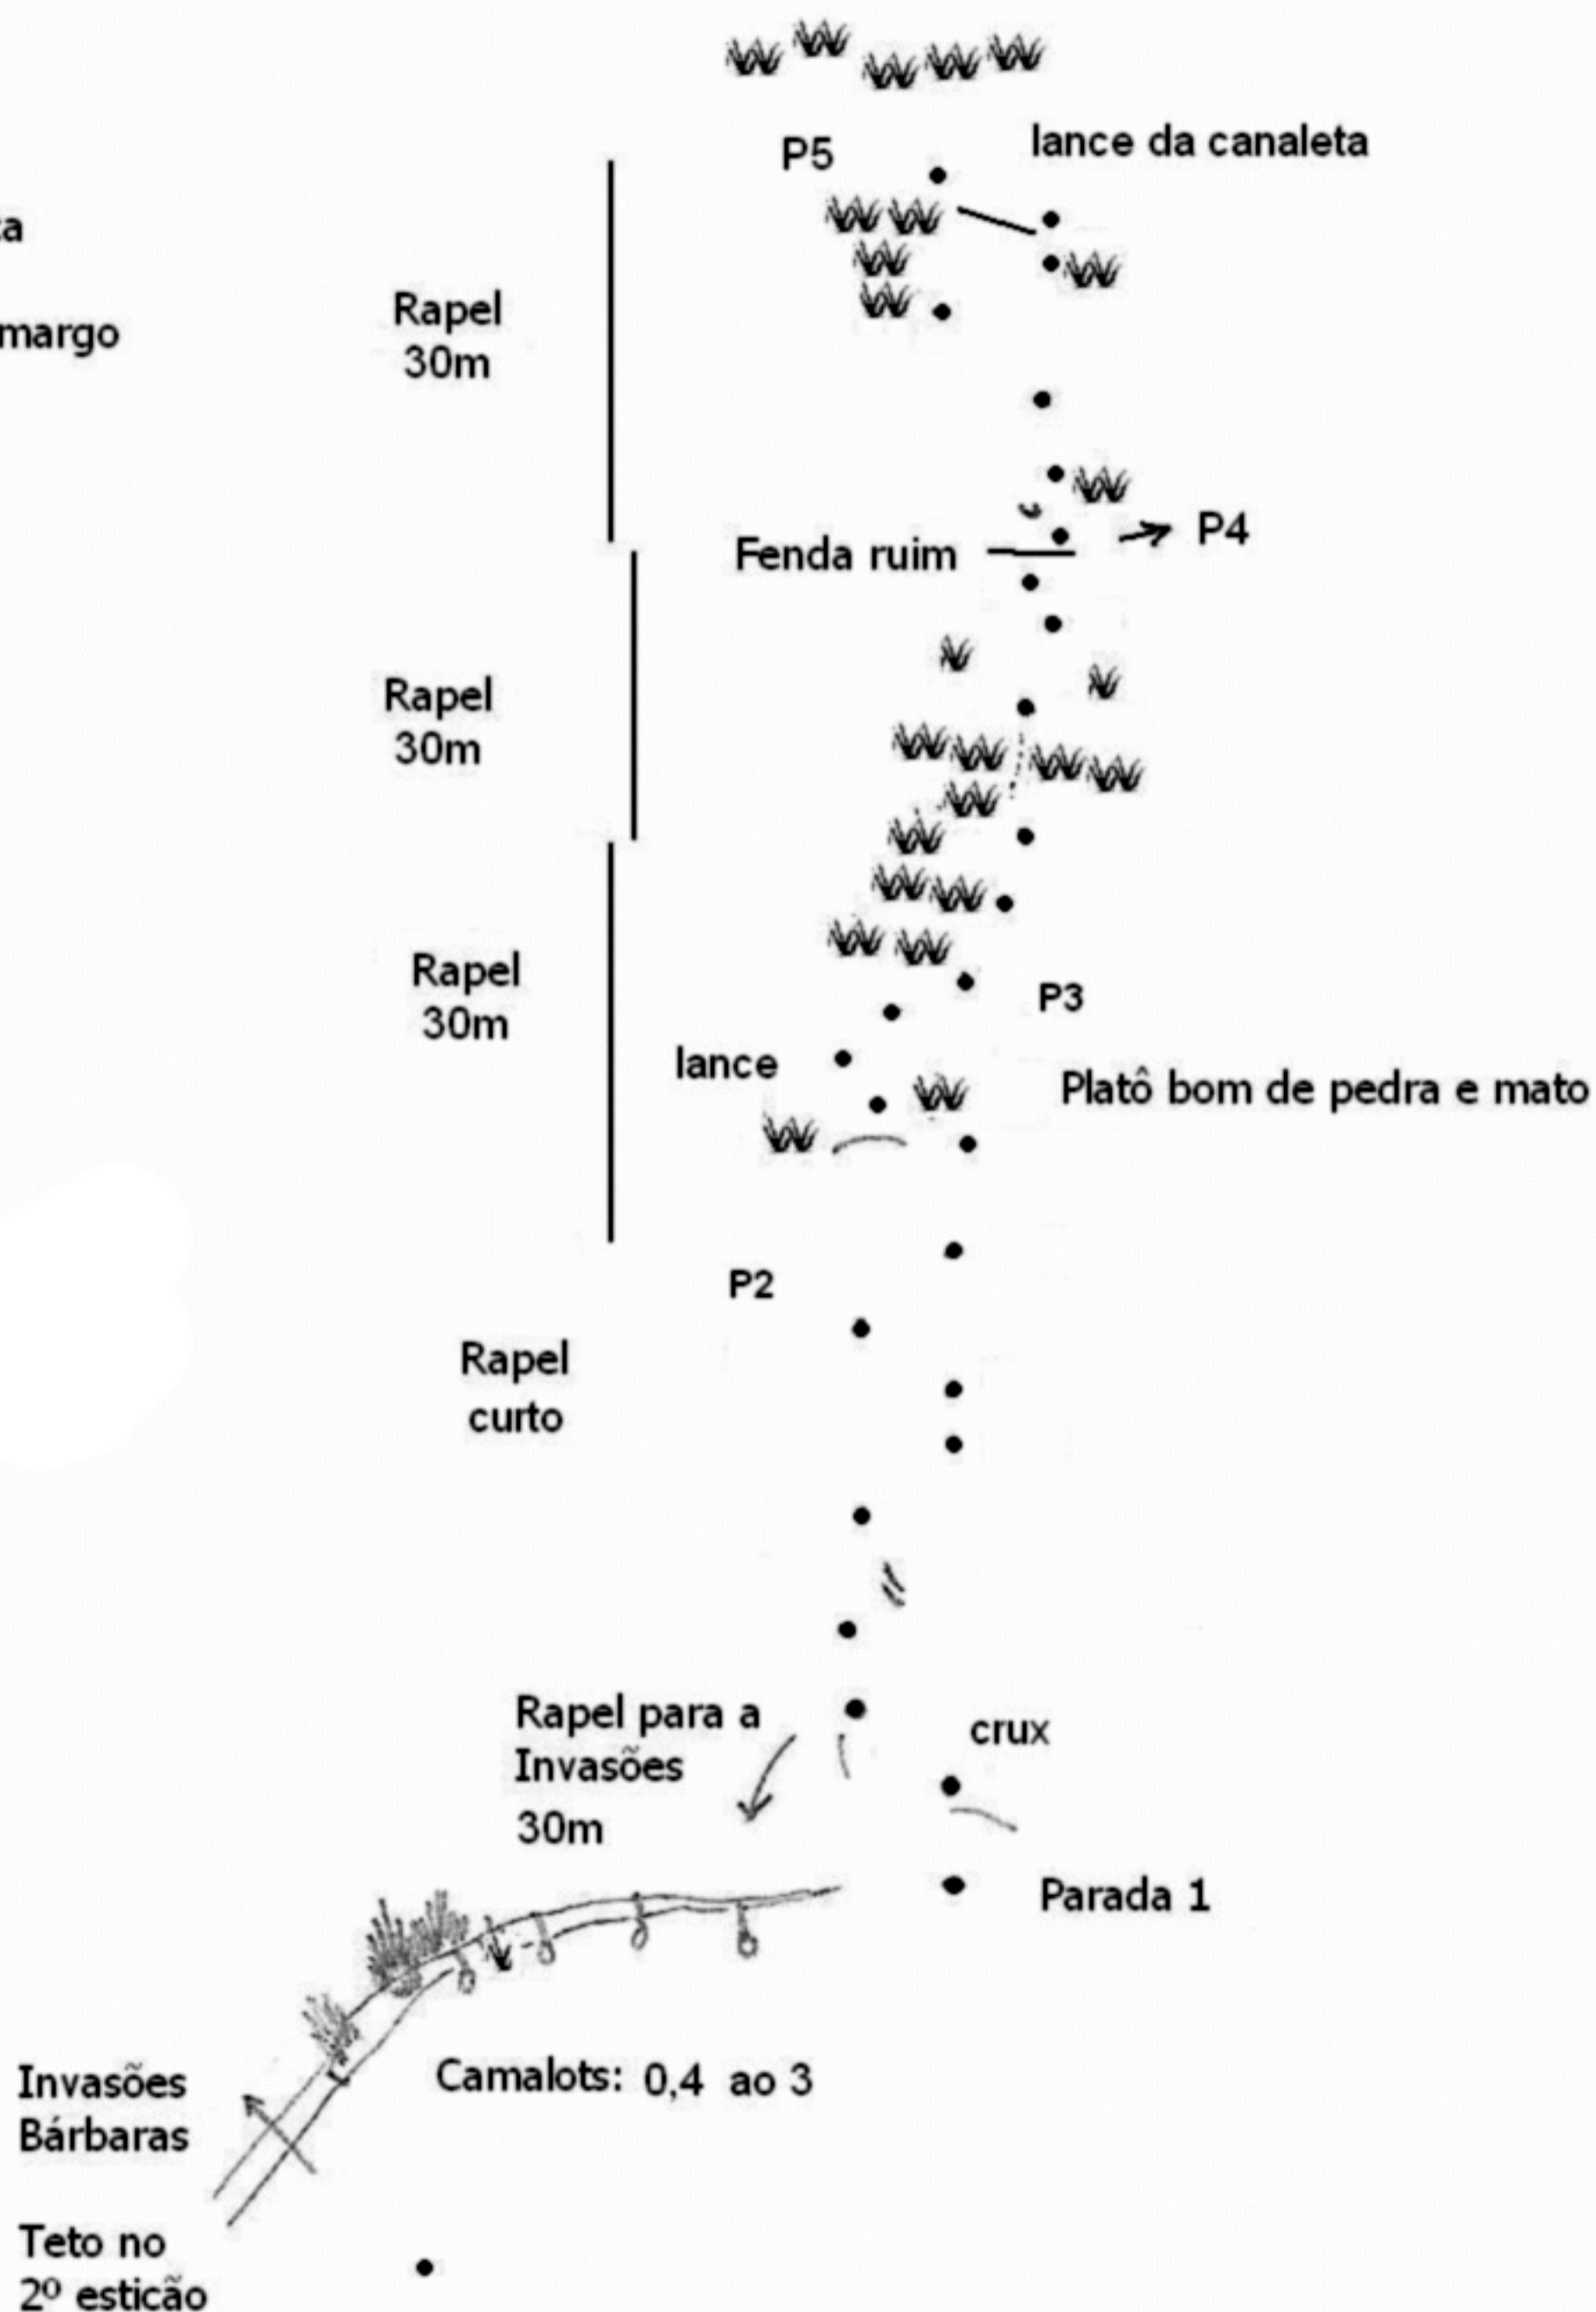

Lua de Fel

Contraforte do Corcovado
Face Sul / Sudeste

6º VIIb E2 (sugerido)

Miguel Monteza
Guilherme Fonseca
Pedro Aragão
Apoio: Rosane Camargo

Ago.2008

Cerca de 130 metros
26 grampos de 1/2
1 corda de 60m
4 a 6 cams médios e pequenos
Fitas longas