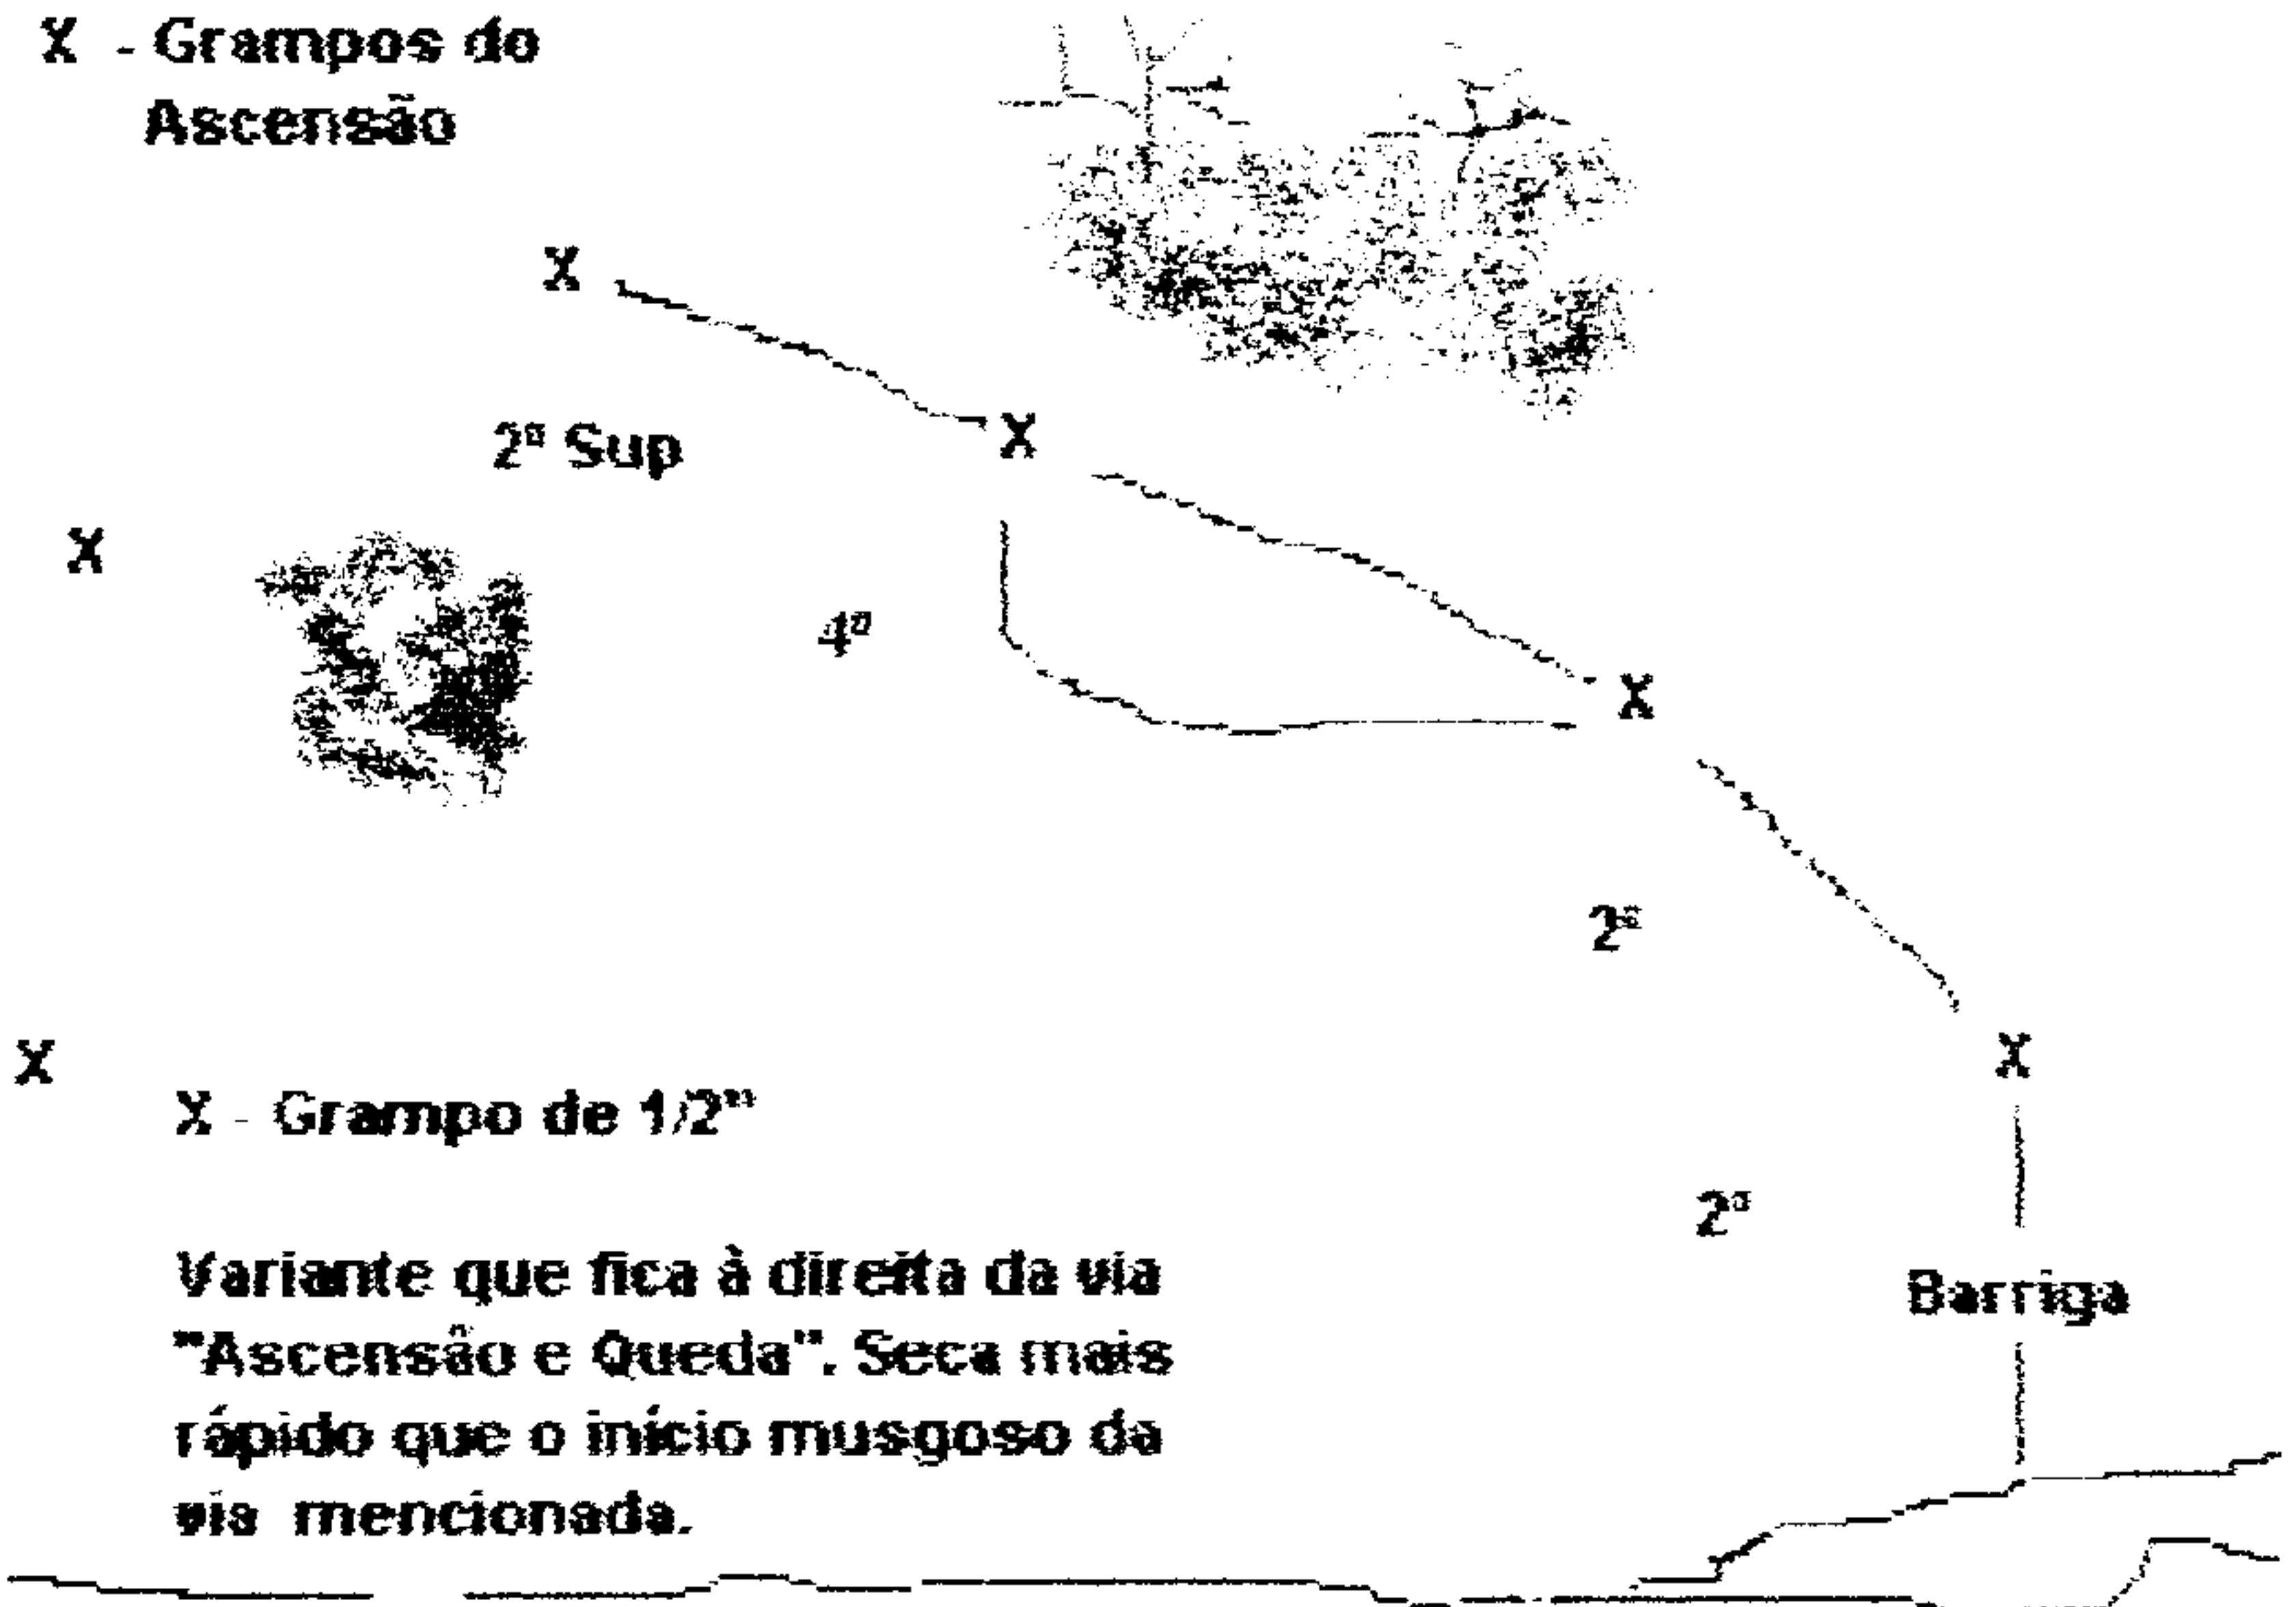

VARIANTE JOSÉ SEBAS'TIÃO" (JS)

Data	12/2002
Localização	Morro São João - SW
Extensão	20 metros
Graduação	4º E2
Conquistadores	Alfredo Neto e Ricardo Bemvindo

**X - Grampos do
Ascensão**

X - Grampo de 1/2"

**Variante que fica à direita da via
"Ascensão e Queda". Seca mais
rápido que o início musgoso da
via mencionada.**