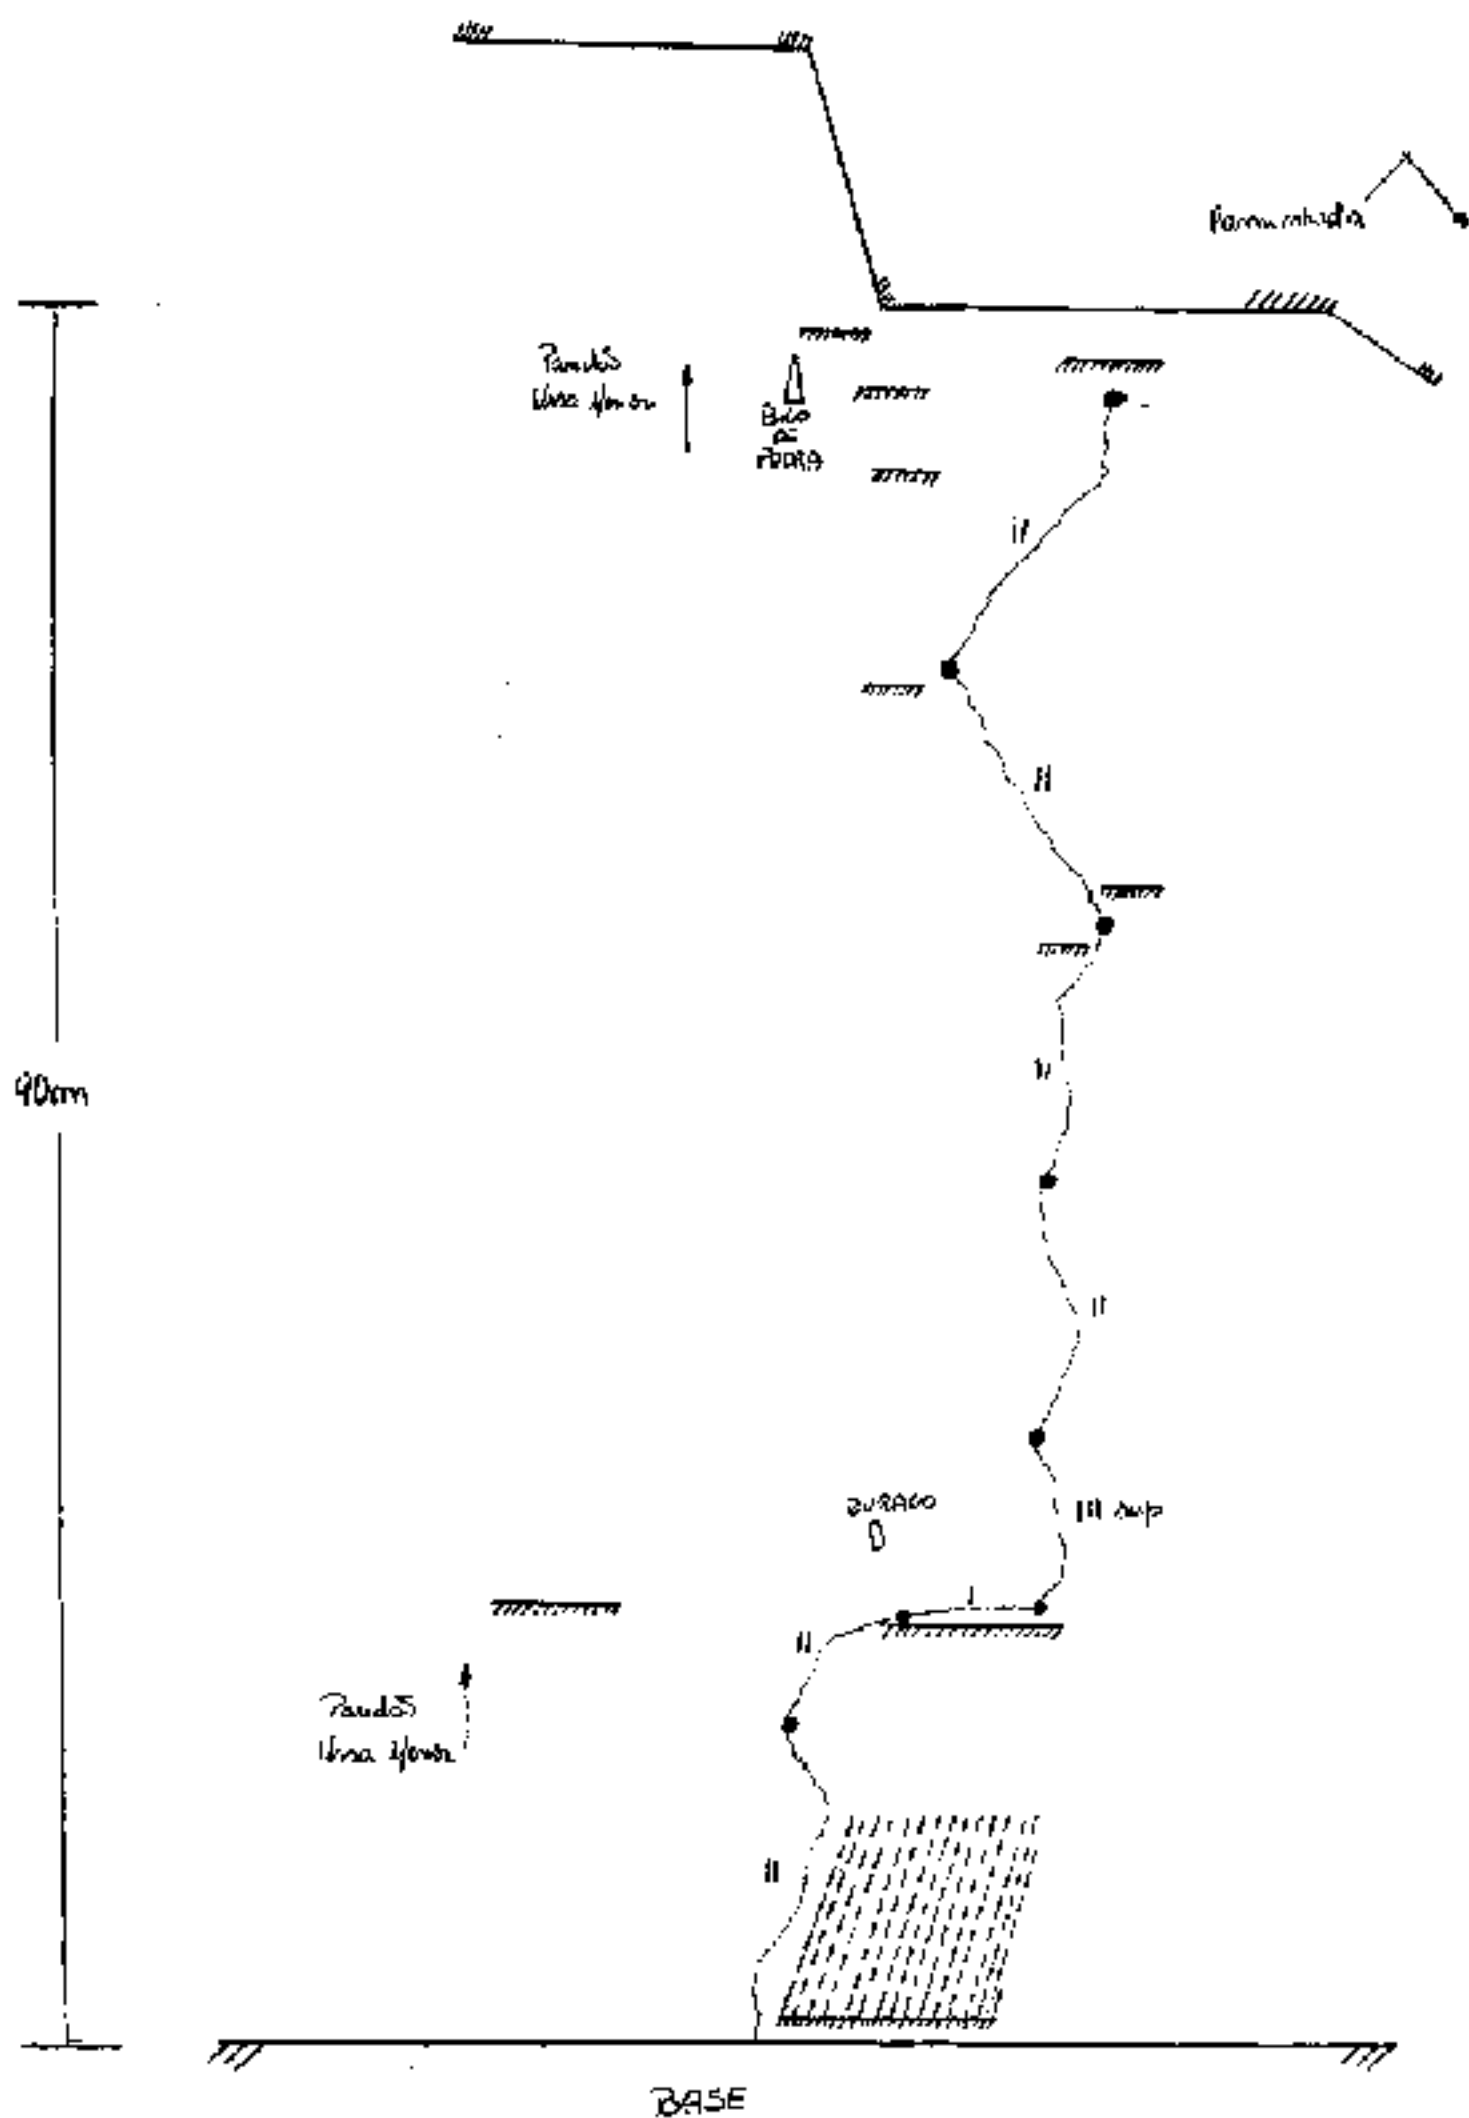

-I Croqui do Paredão Highlander-

Localização: parede inferior do Morro do Teto

Extensão: 90m.

Classificação: 2 IIT sup.

CARLOS ALEXANDRE SOARES SILVA

FLAVIO STOCK

- grampos de 1/2.
- grampos de 3/8.
- grampos de 5/16.