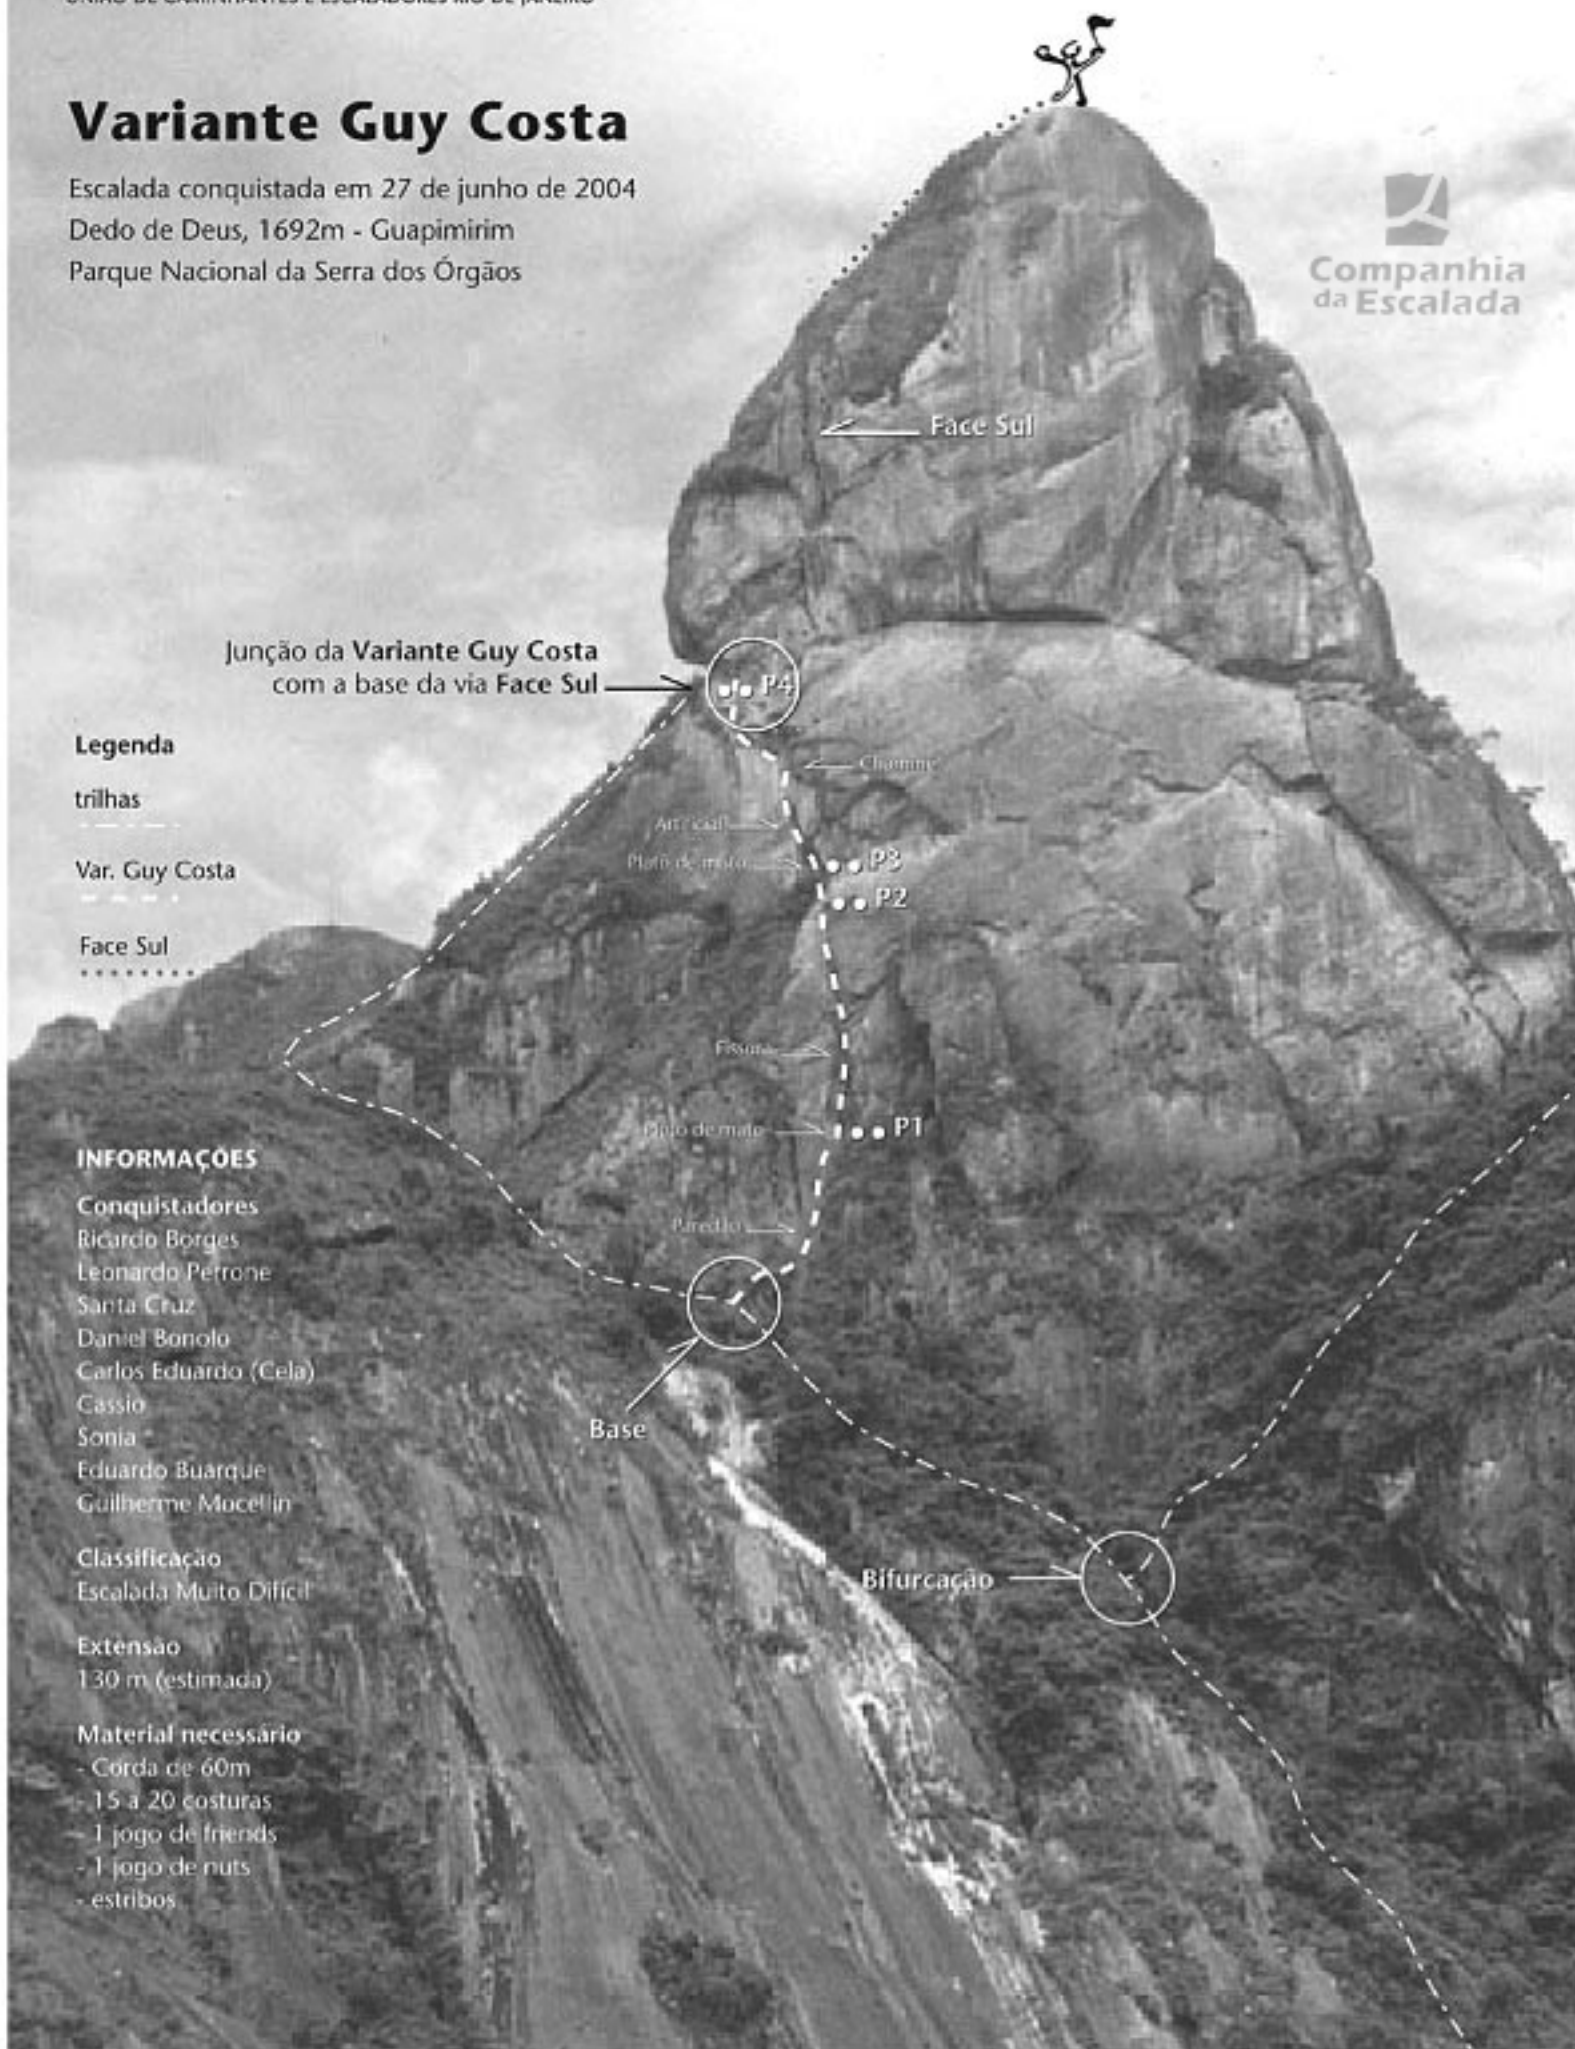

## Variante Guy Costa

Escalada conquistada em 27 de junho de 2004  
 Dedo de Deus, 1692m - Guapimirim  
 Parque Nacional da Serra dos Órgãos

Companhia  
da Escalada

Junção da Variante Guy Costa  
com a base da via Face Sul

### Legenda

trilhas

Var. Guy Costa

Face Sul

#### Extensão

130 m (estimada)