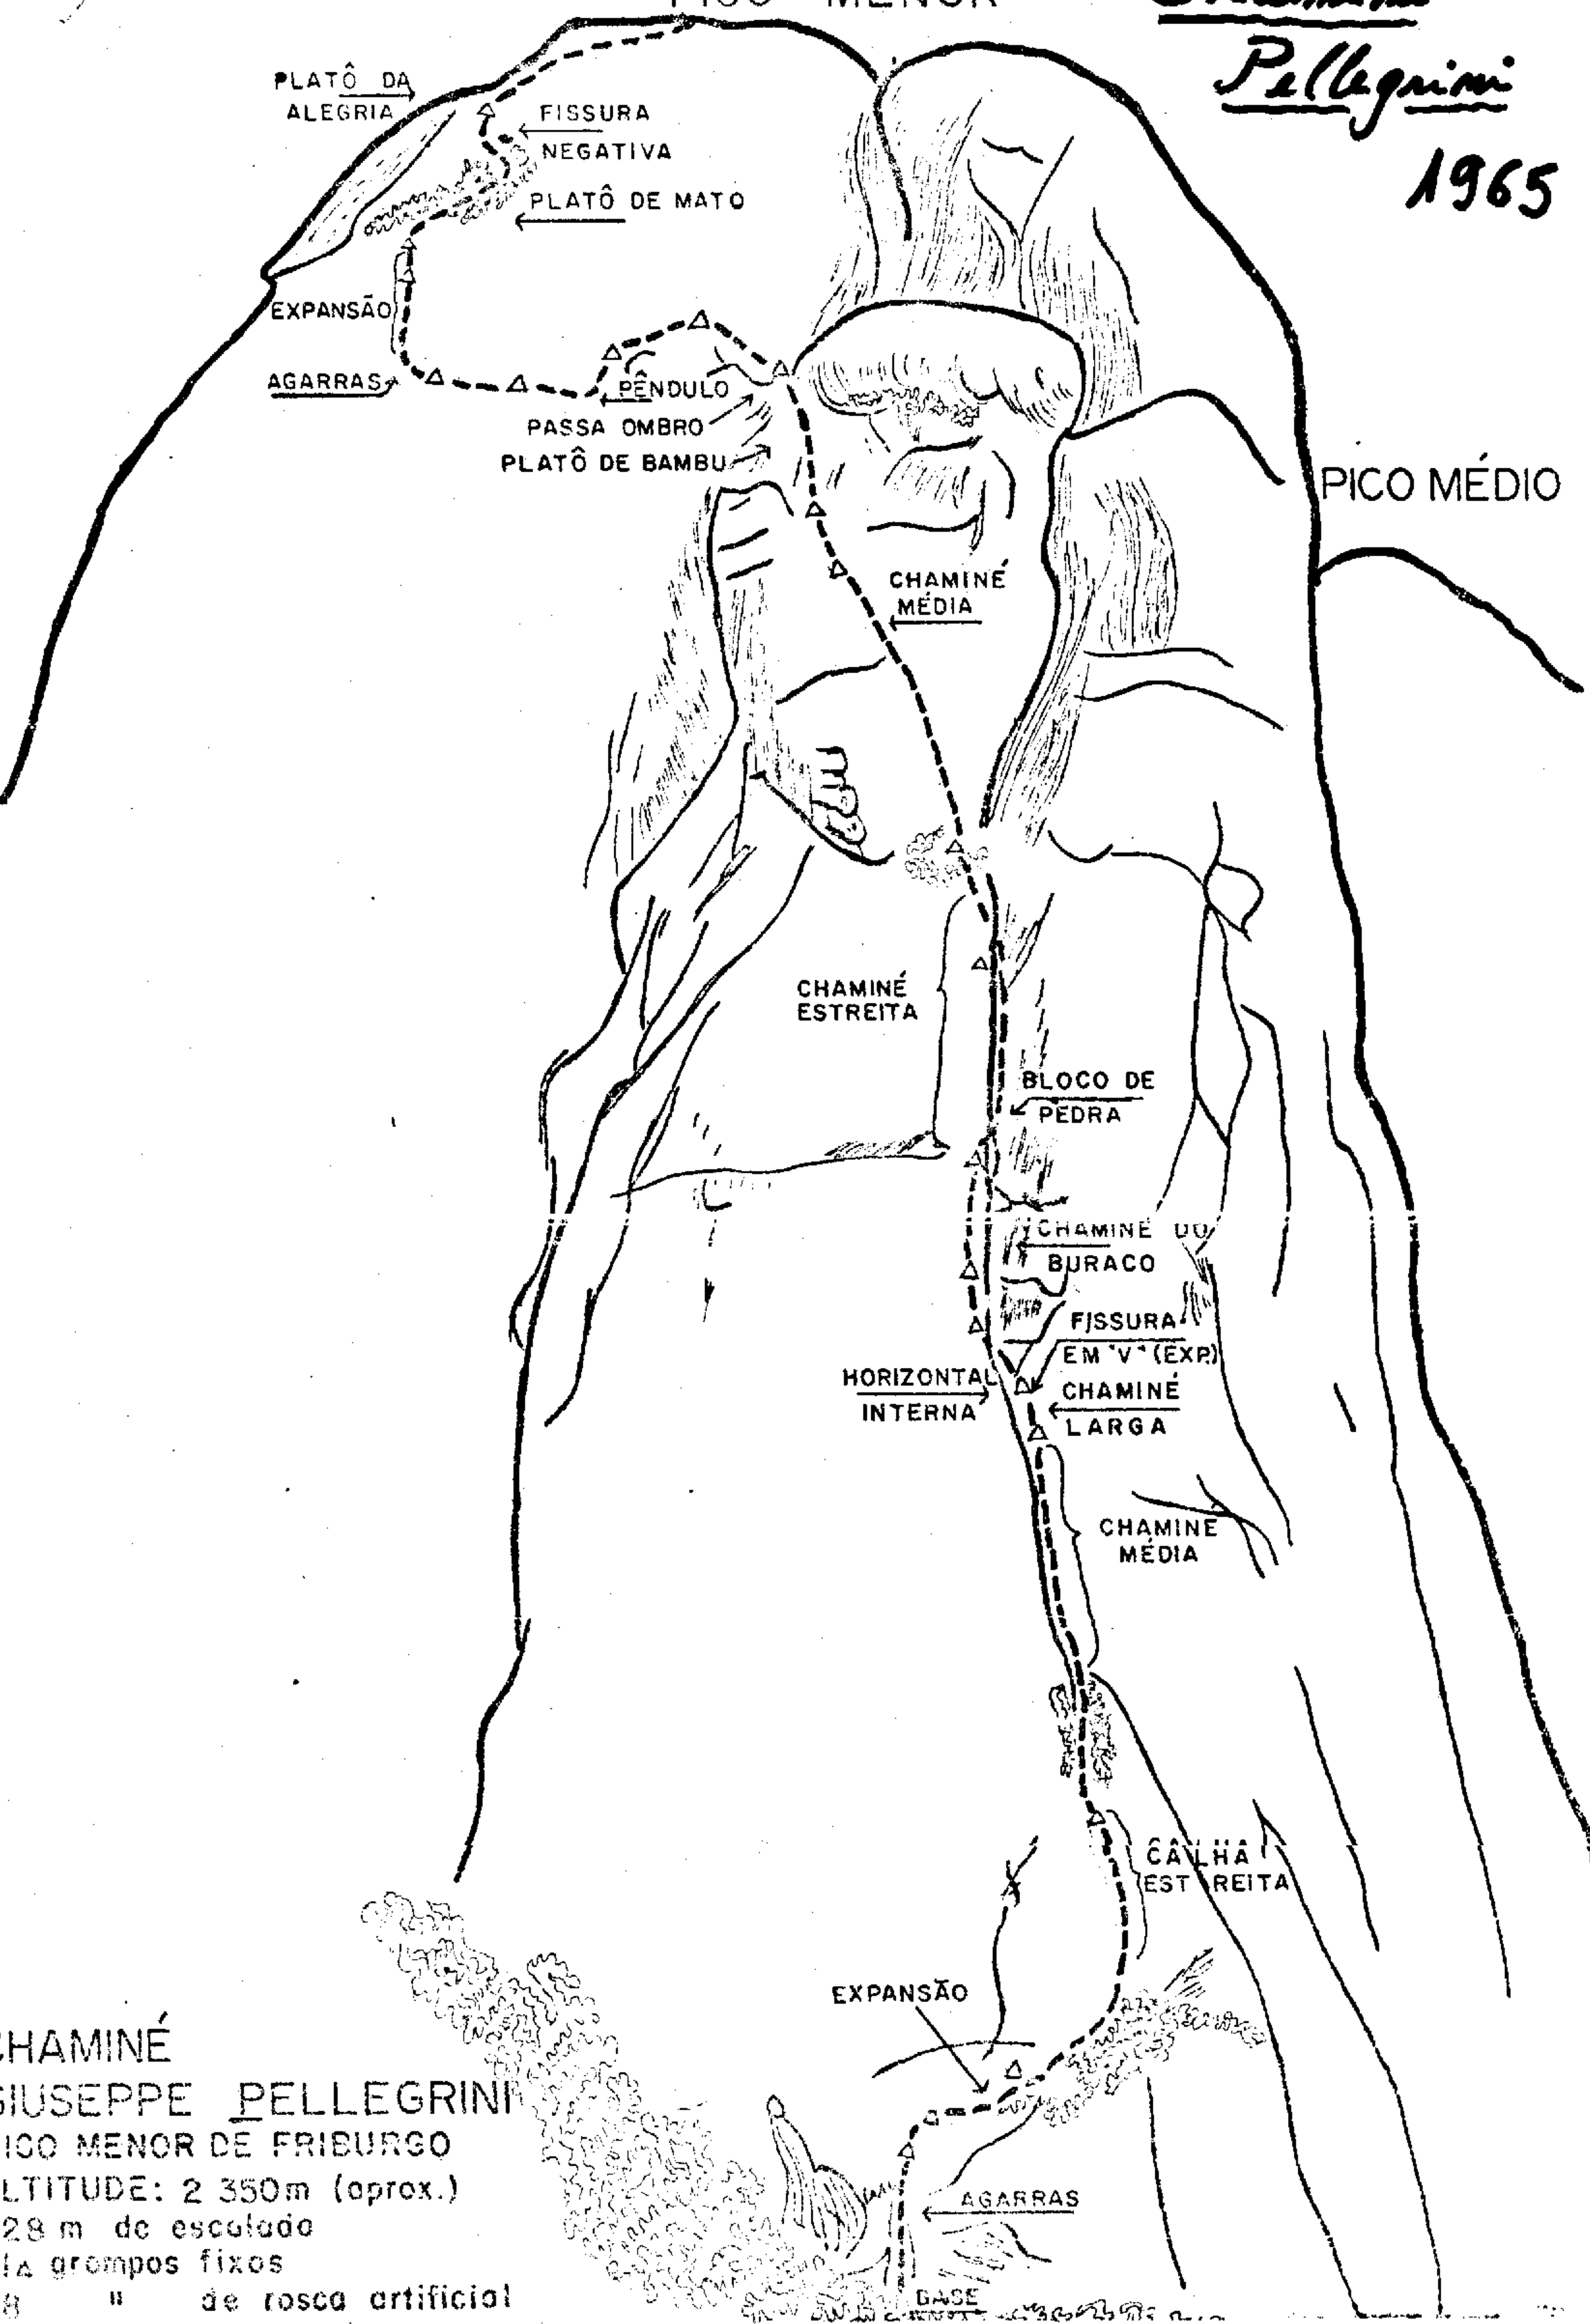

PICO MENOR

Chaminé'

Pellegrini

1965

CHAMINÉ
 GIUSEPPE PELLEGRINI
 PICO MENOR DE FRIBURGO
 ALTITUDE: 2 350m (aprox.)
 128 m de escotado
 11a grompos fixos
 18 " de rosca artificial
 1º grau