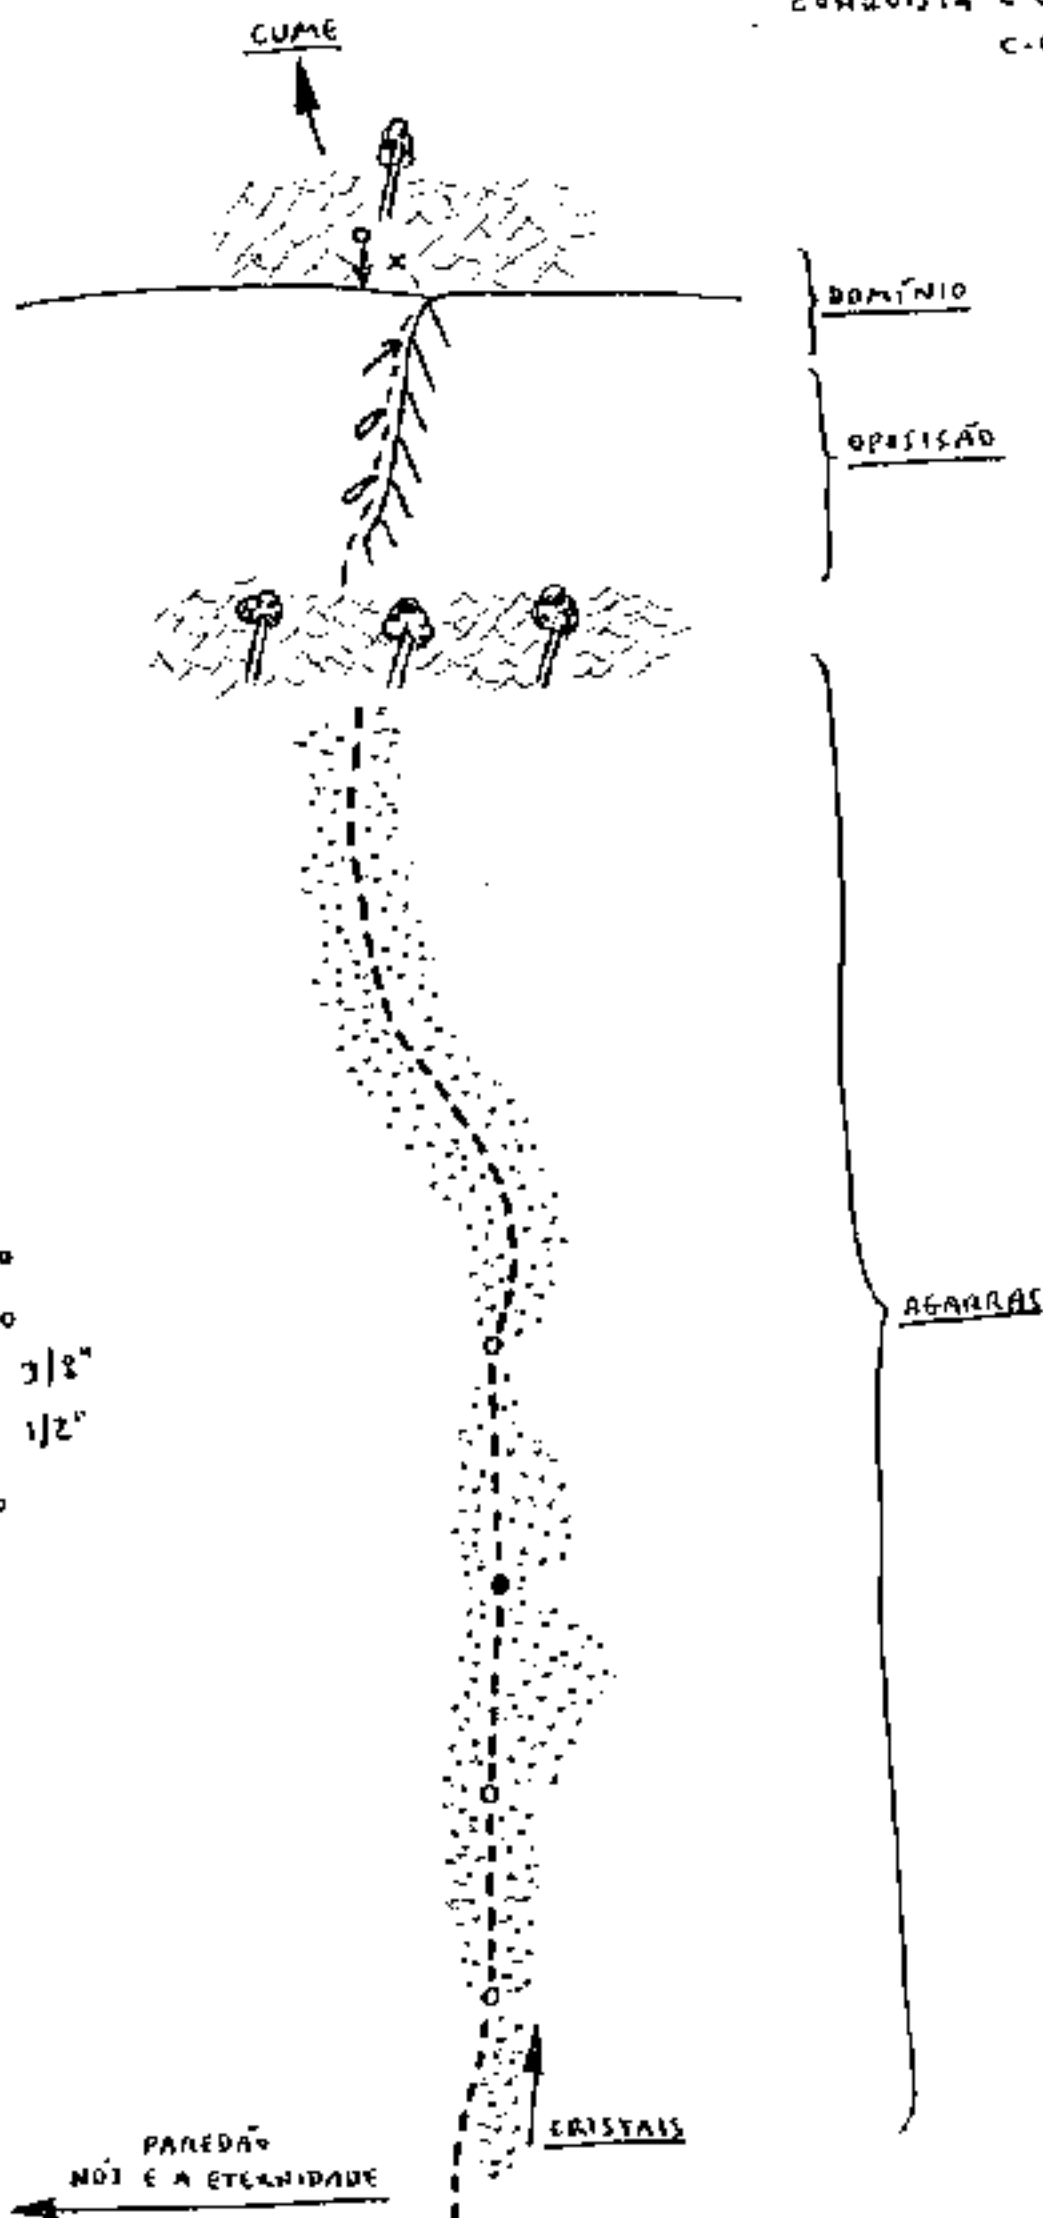

PAREDÃO FORÇAS OCULTAS - 3º VII sup

MORRO DE SÃO JOÃO

BOTAFOGO - RIO DE JANEIRO

MAURO VIDON
ANDRÉ ILHA

INVESTIDA FINAL EM 26/4/88

± 60 METROS

CONQUISTA C.E. GUANABARA/
C.E. PETROPOLITANO

- △ - FRIENSO MÉDIO
- - NOZ DE CABO
- - GRAMPO DE 3/8"
- - GRAMPO DE 1/2"
- ⌘ - VEGETAÇÃO
- 🌳 - ÁRVORES