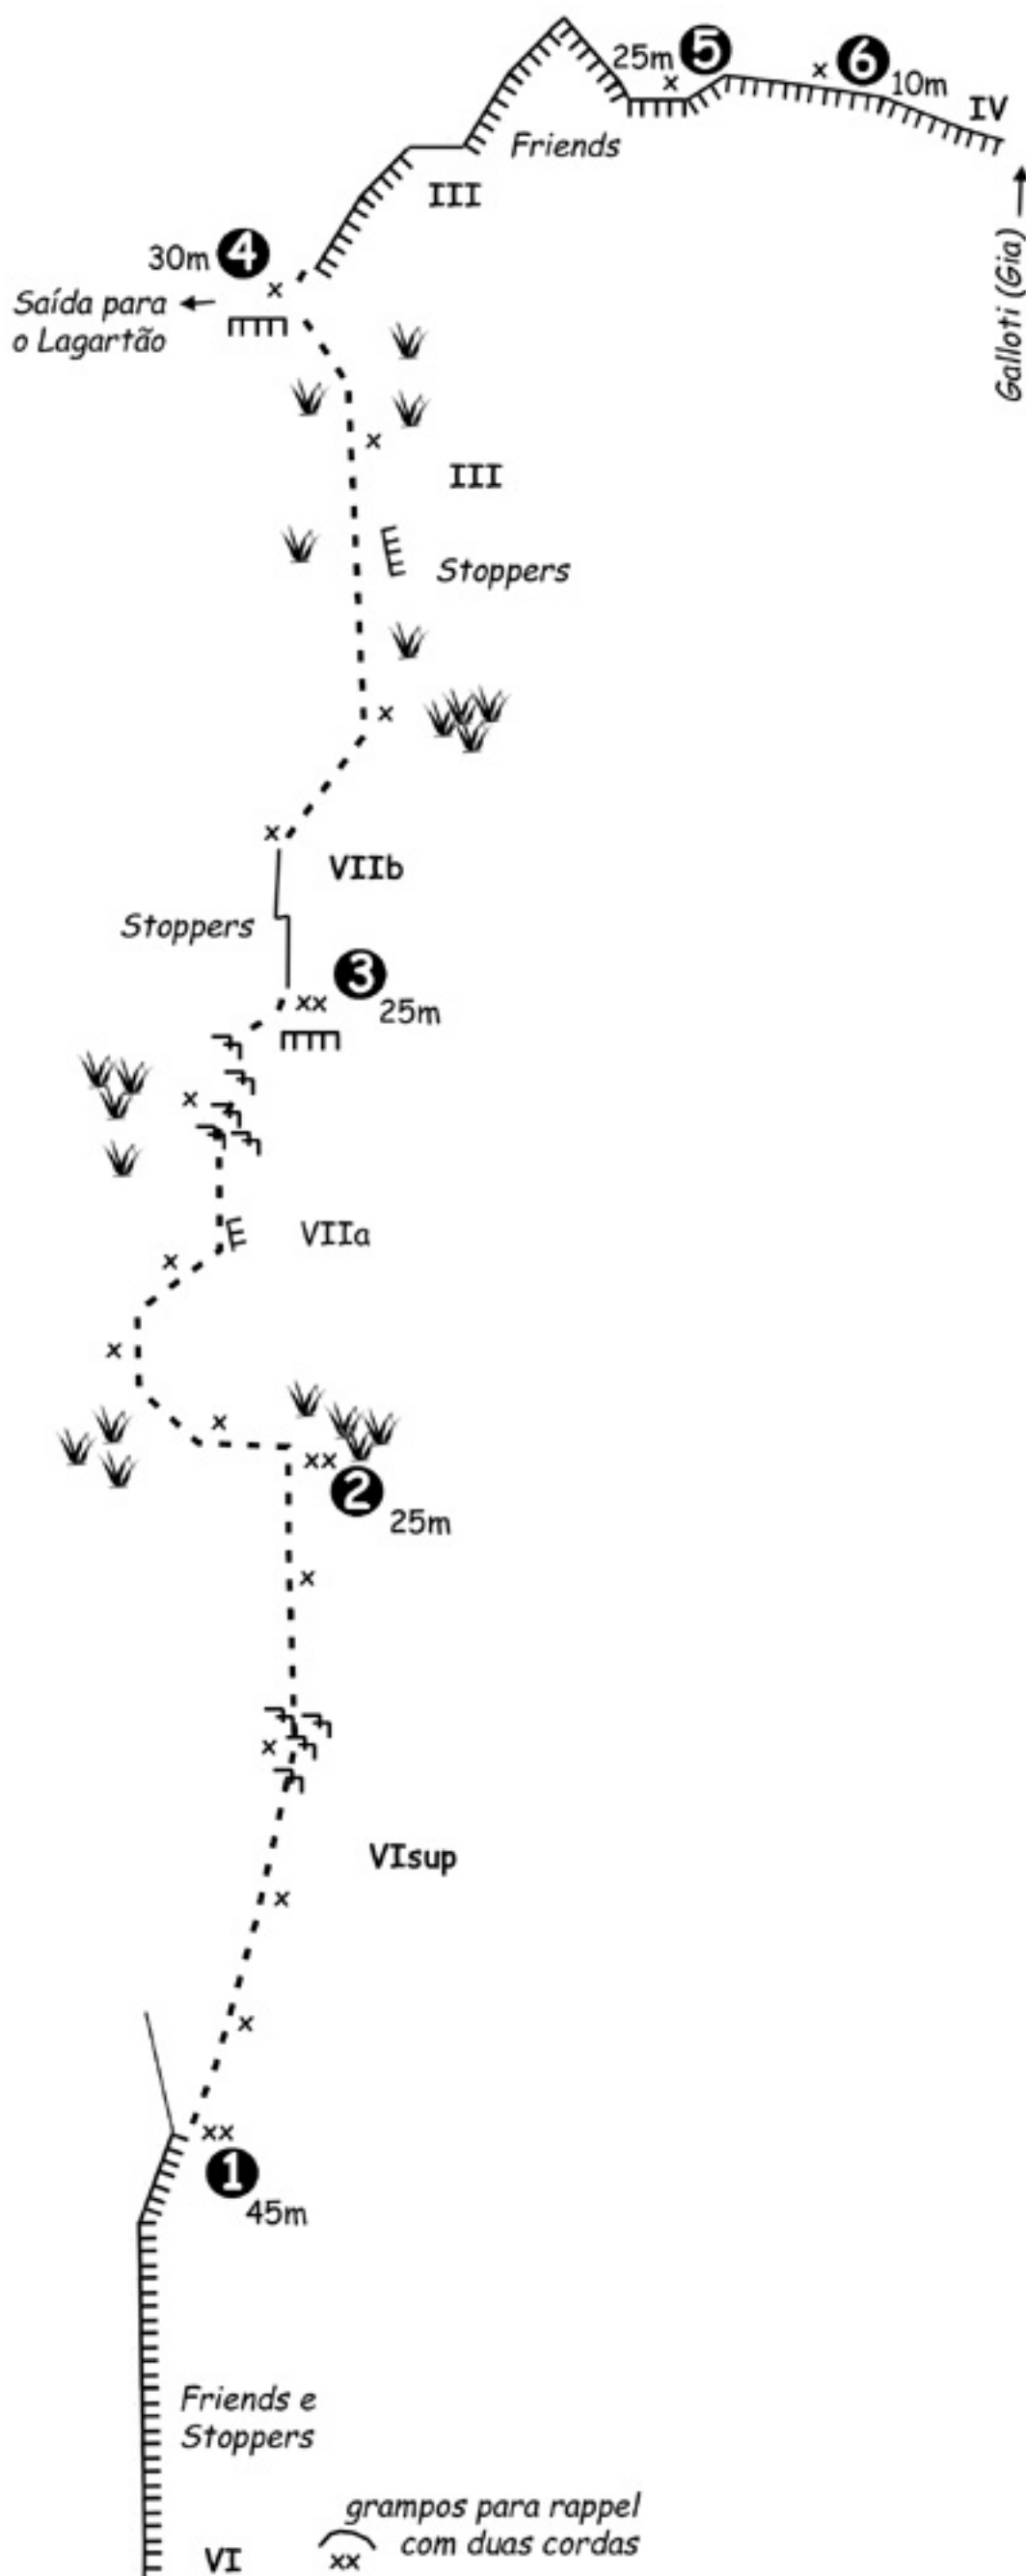

Xeque-Mate (6° VIIb E2 D3) - 170 metros

www.companhiadaescalada.com.br

Platô da 2ª parada do Lagartão

Equipo:
1 jogo de friends,
1 jogo de stoppers,
de 12 a 14 costuras,
4 fitas de 60 cm,
mosquetões avulsos.