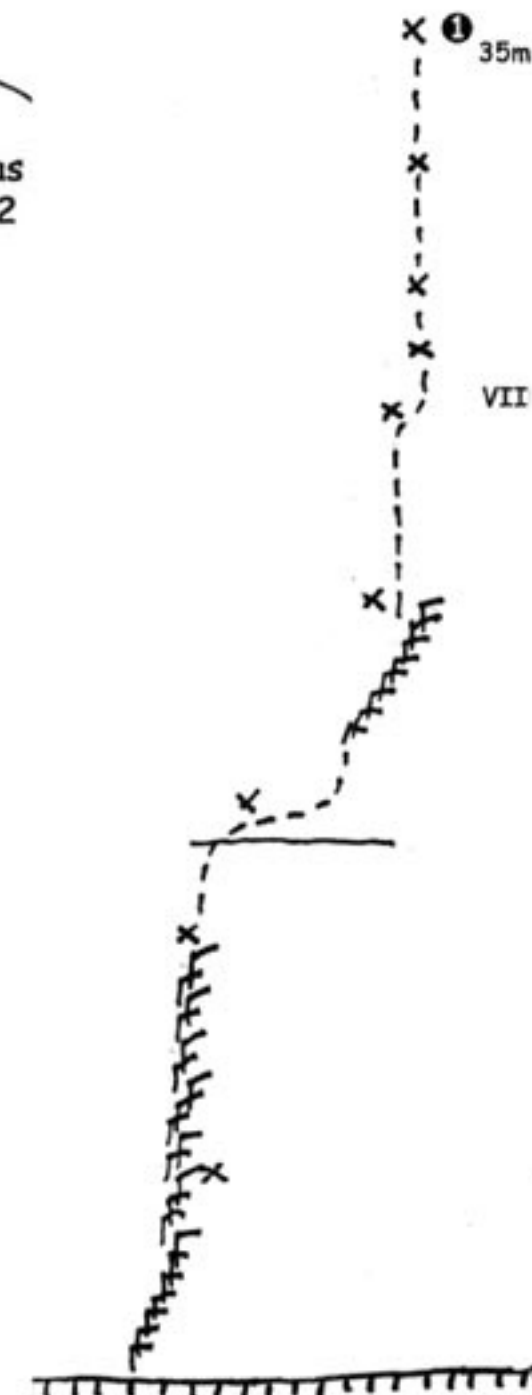

Cristal Canibal VIIb E2

Conquistadores: Andre Ilha e Eduardo Cabral.