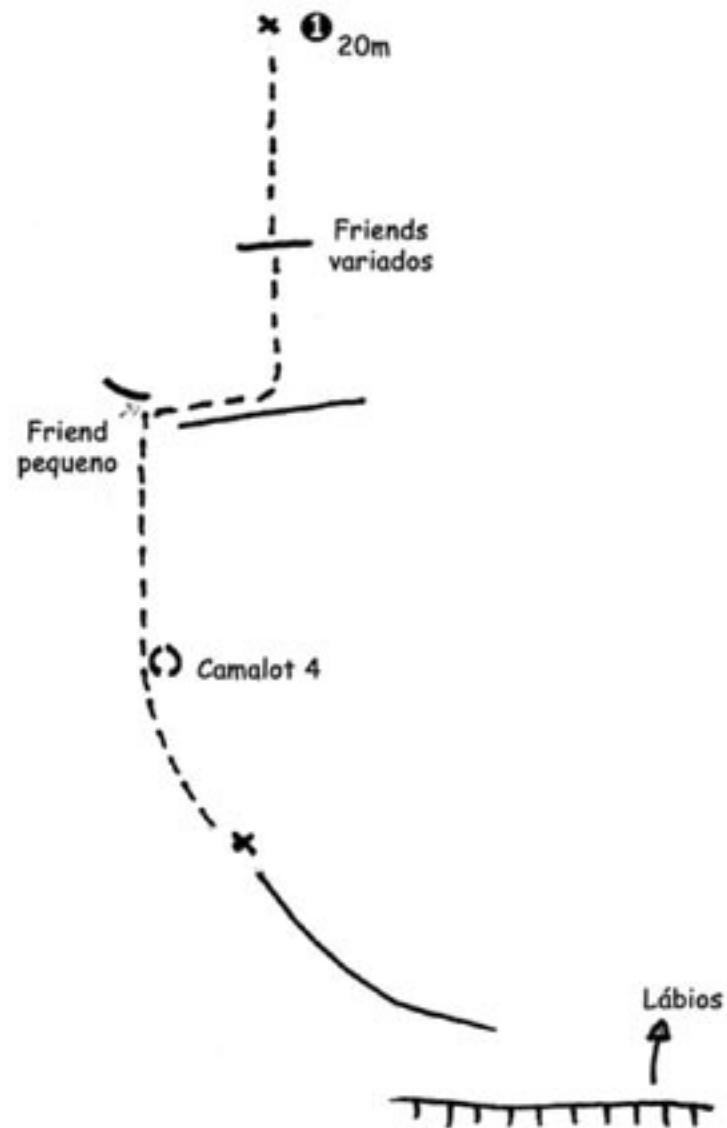

Cabeça Feita - VIIa E3

Conquistadores: Júlio Campanella e André Kühner