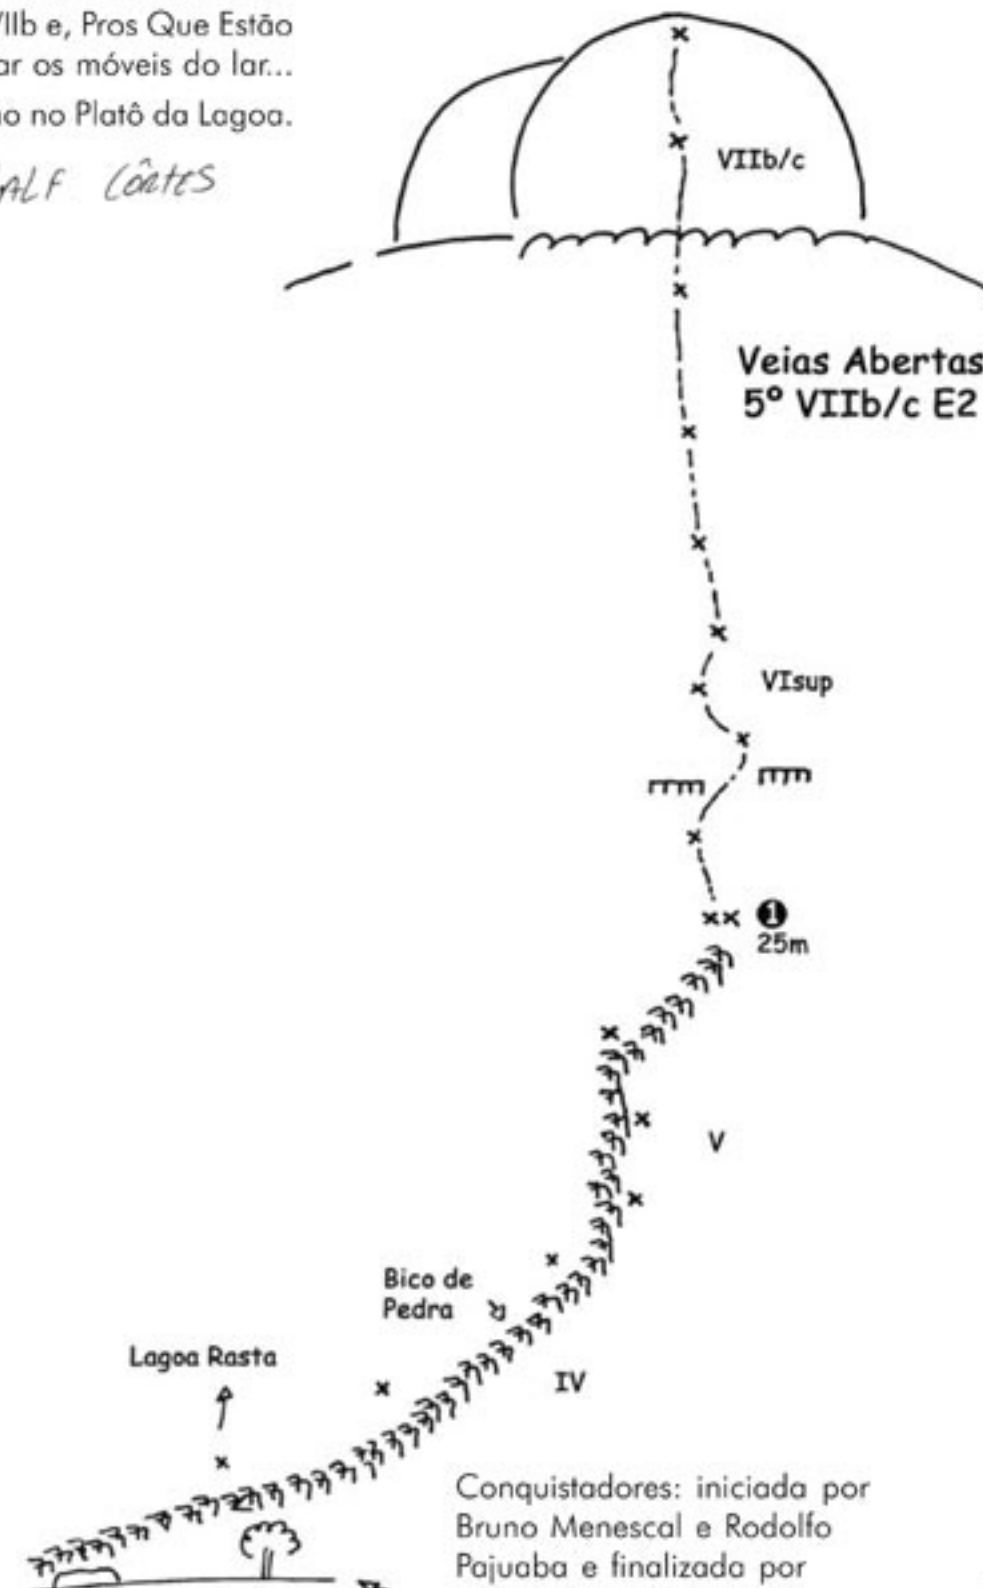

Conquistadores: iniciada por Bruno Menescal e Rodolfo Pajuaba e finalizada por Andre Ilha e Lucia Duarte.