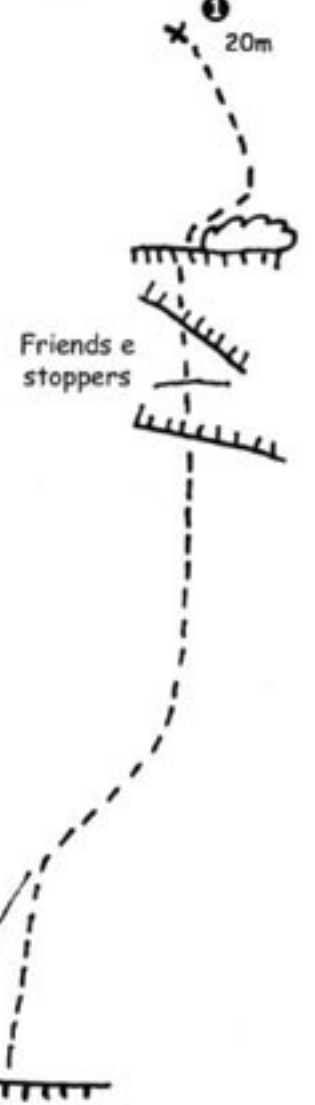

Pros Que Estão em Casa V E3

Conquistadores: Andre Kühner e Nilton Campos.