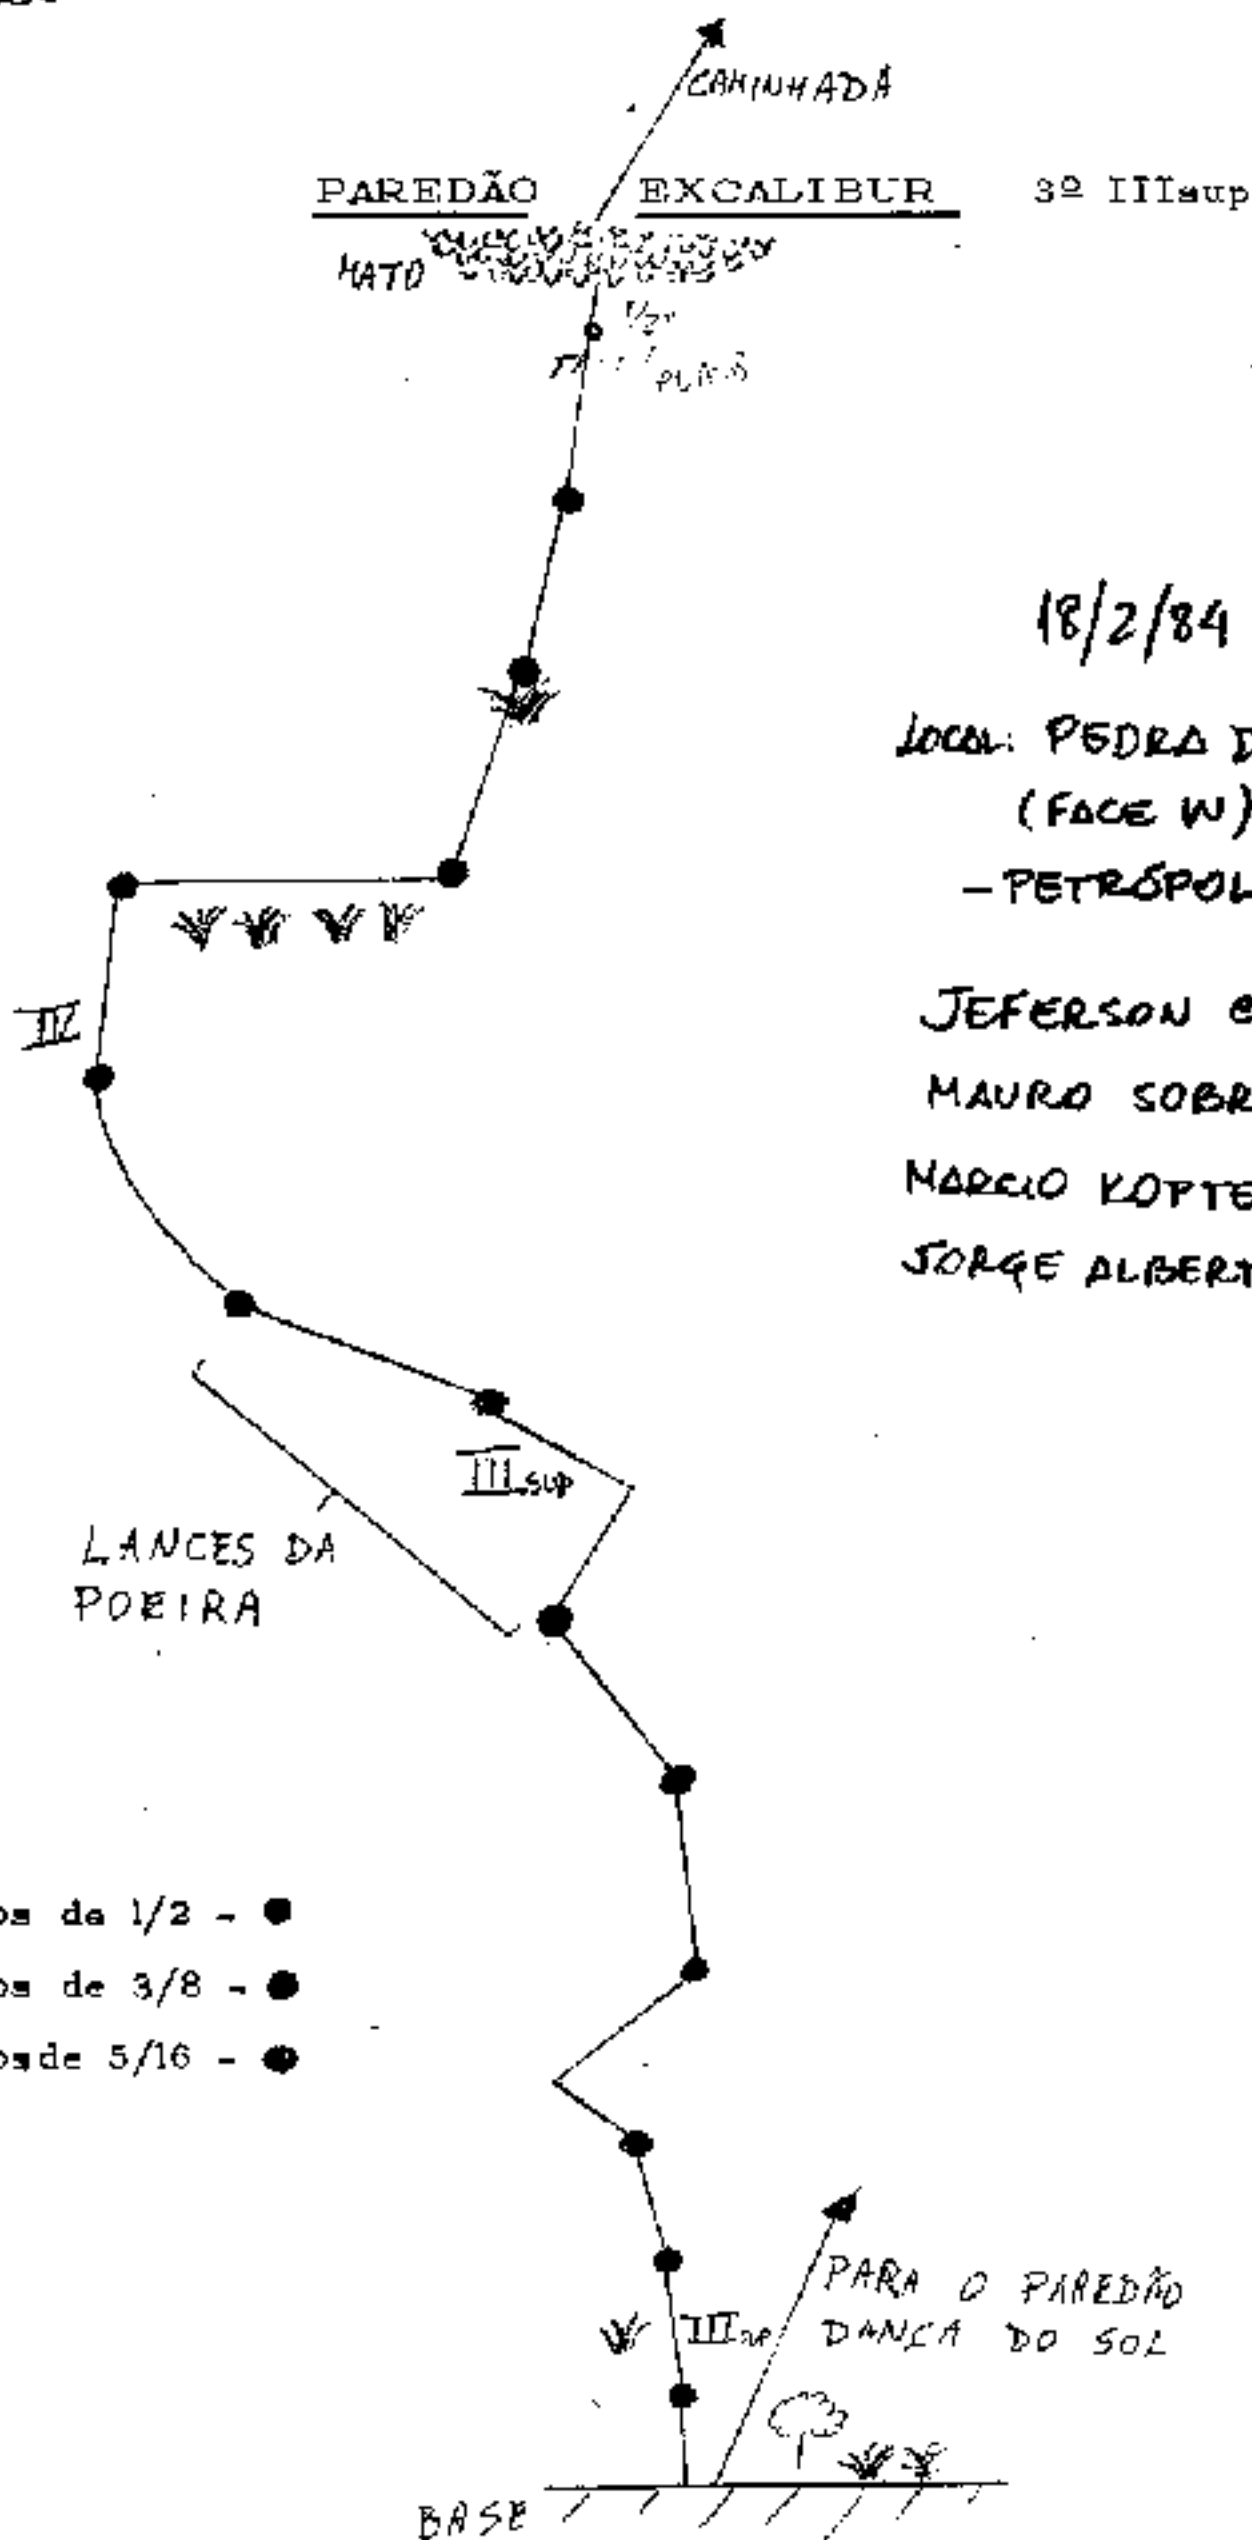

CENTRO EXCURSIONISTA PETROPOLITANO

RUA IRMÃOS D'ANGELO N.º 89 - S/JL. 5 - ED. IMPERIAL

25600 - PETRÓPOLIS - ESTADO DO RIO

DE UTILIDADE PÚBLICA - SEDE PRÓPRIA

18/2/84

LOCAL: PEDRA DO QUITANDINHA
(FACE W)

- PETRÓPOLIS - (RJ),