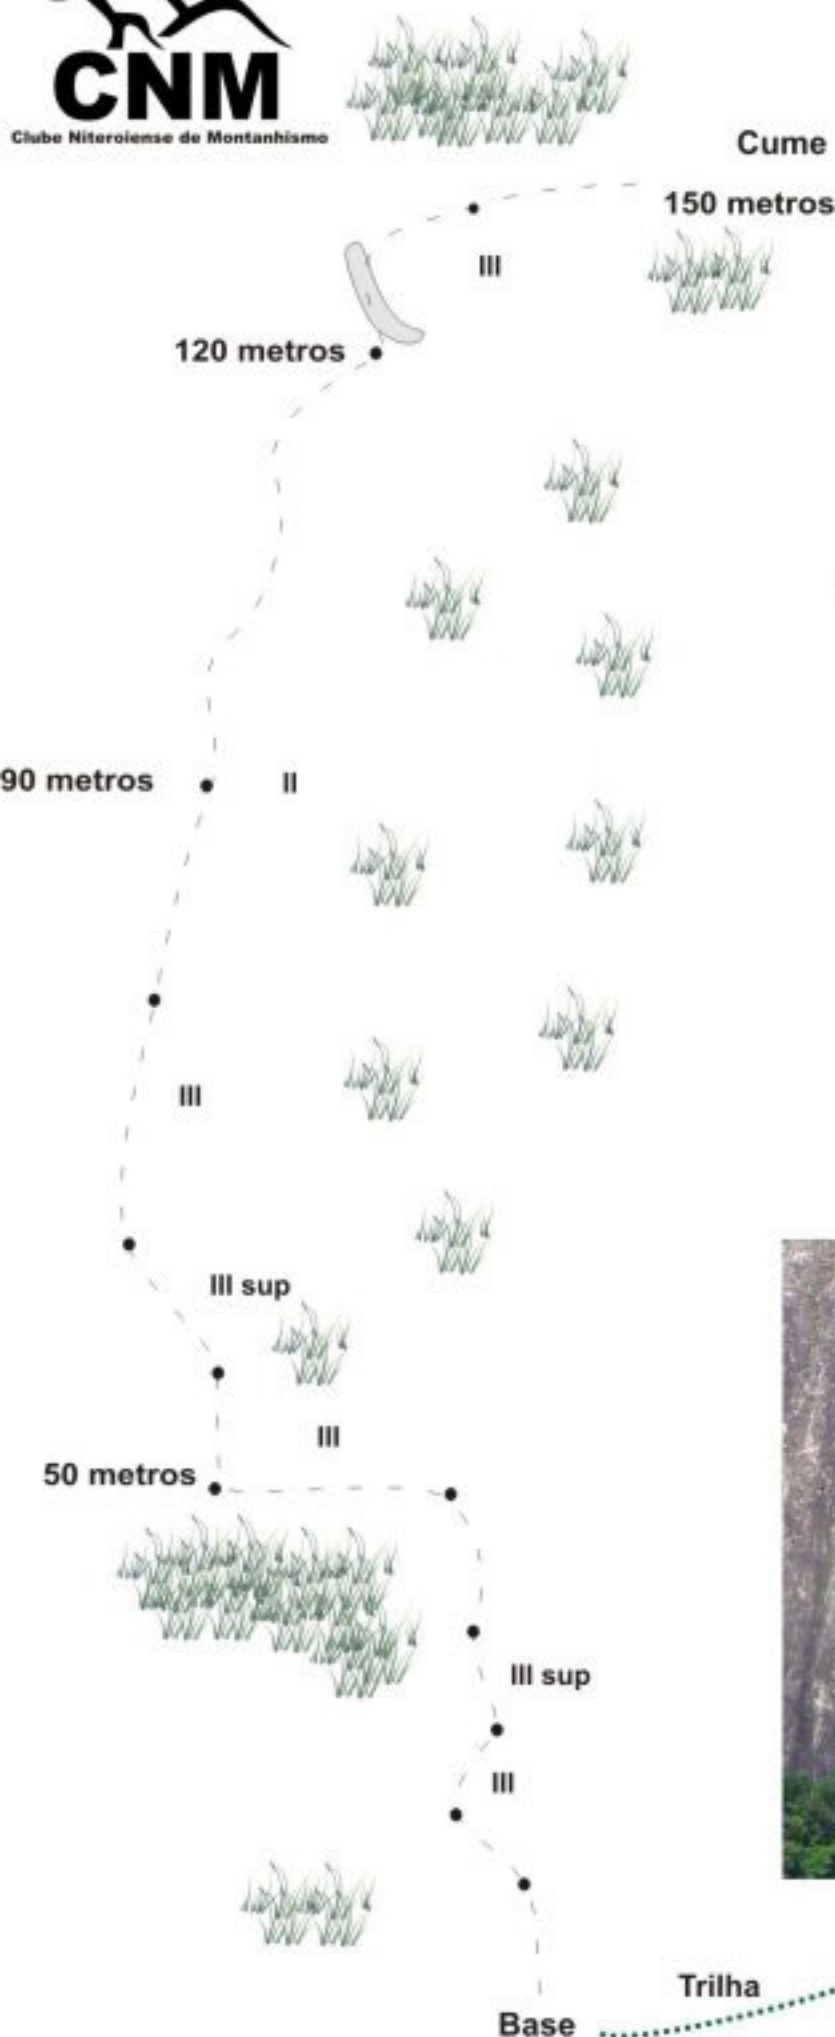

Conquistadores

Ian Will

João Henrique

Leandro Pestana

Última investida em 11/2007

Acesso a base

Descer pela trilha aproximadamente
20m a esquerda da base da
Novos Horizontes

Recomendação

A descida é feita pelo acesso
da caminhada normal do
costão.

Evite o rapel.

Atenção ao Mínimo Impacto

Após o último grampo faça uma
horizontal para direita, pois para
cima tem muita vegetação!

Base da Novos Horizontes

Trilha

Base