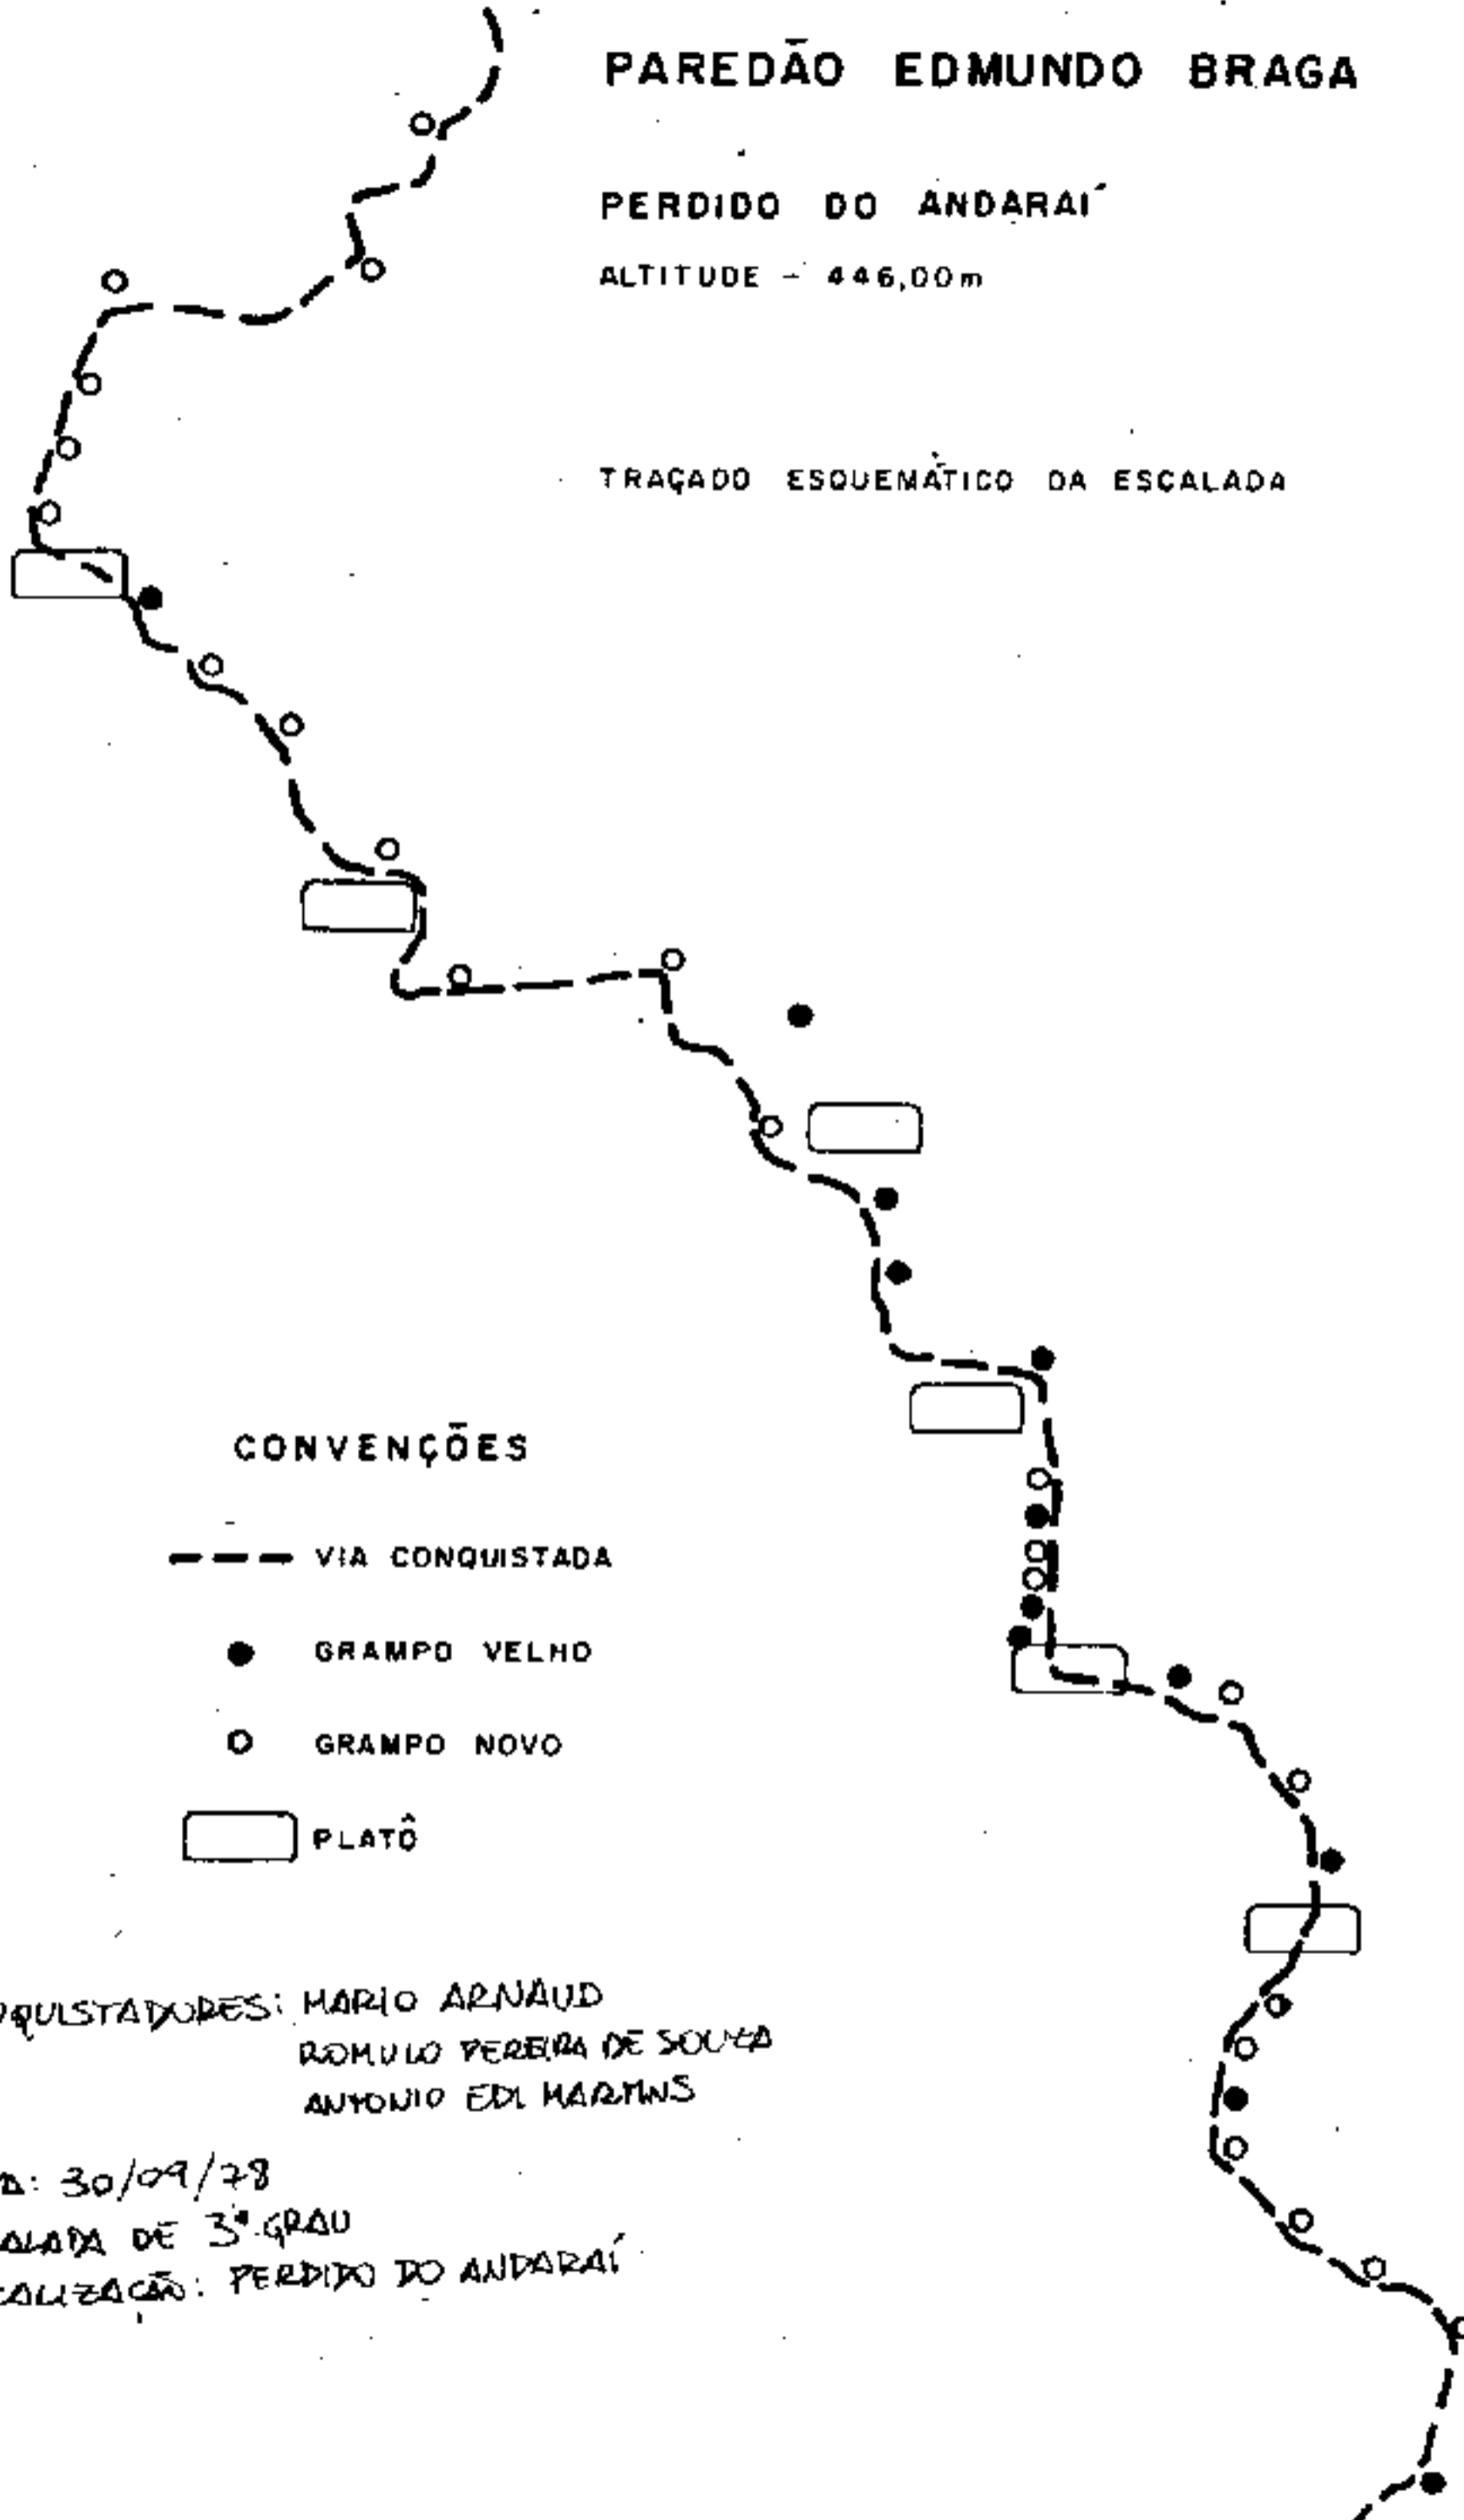

# PAREDÃO EDMUNDO BRAGA

PERDIDO DO ANDARAÍ

ALTITUDE - 446,00m

TRAÇADO ESQUEMÁTICO DA ESCALADA

## CONVENÇÕES

--- VIA CONQUISTADA

● GRAMPO VELHO

○ GRAMPO NOVO

▭ PLATÔ

CONQUISTADORES: MARIO ARNAUD  
ROMULO PEREIRA DE SOUZA  
ANTONIO EDI MARTINS

DATA: 30/09/78

ESCALADA DE 3º GRAU

LOCALIZAÇÃO: PERDIDO DO ANDARAÍ