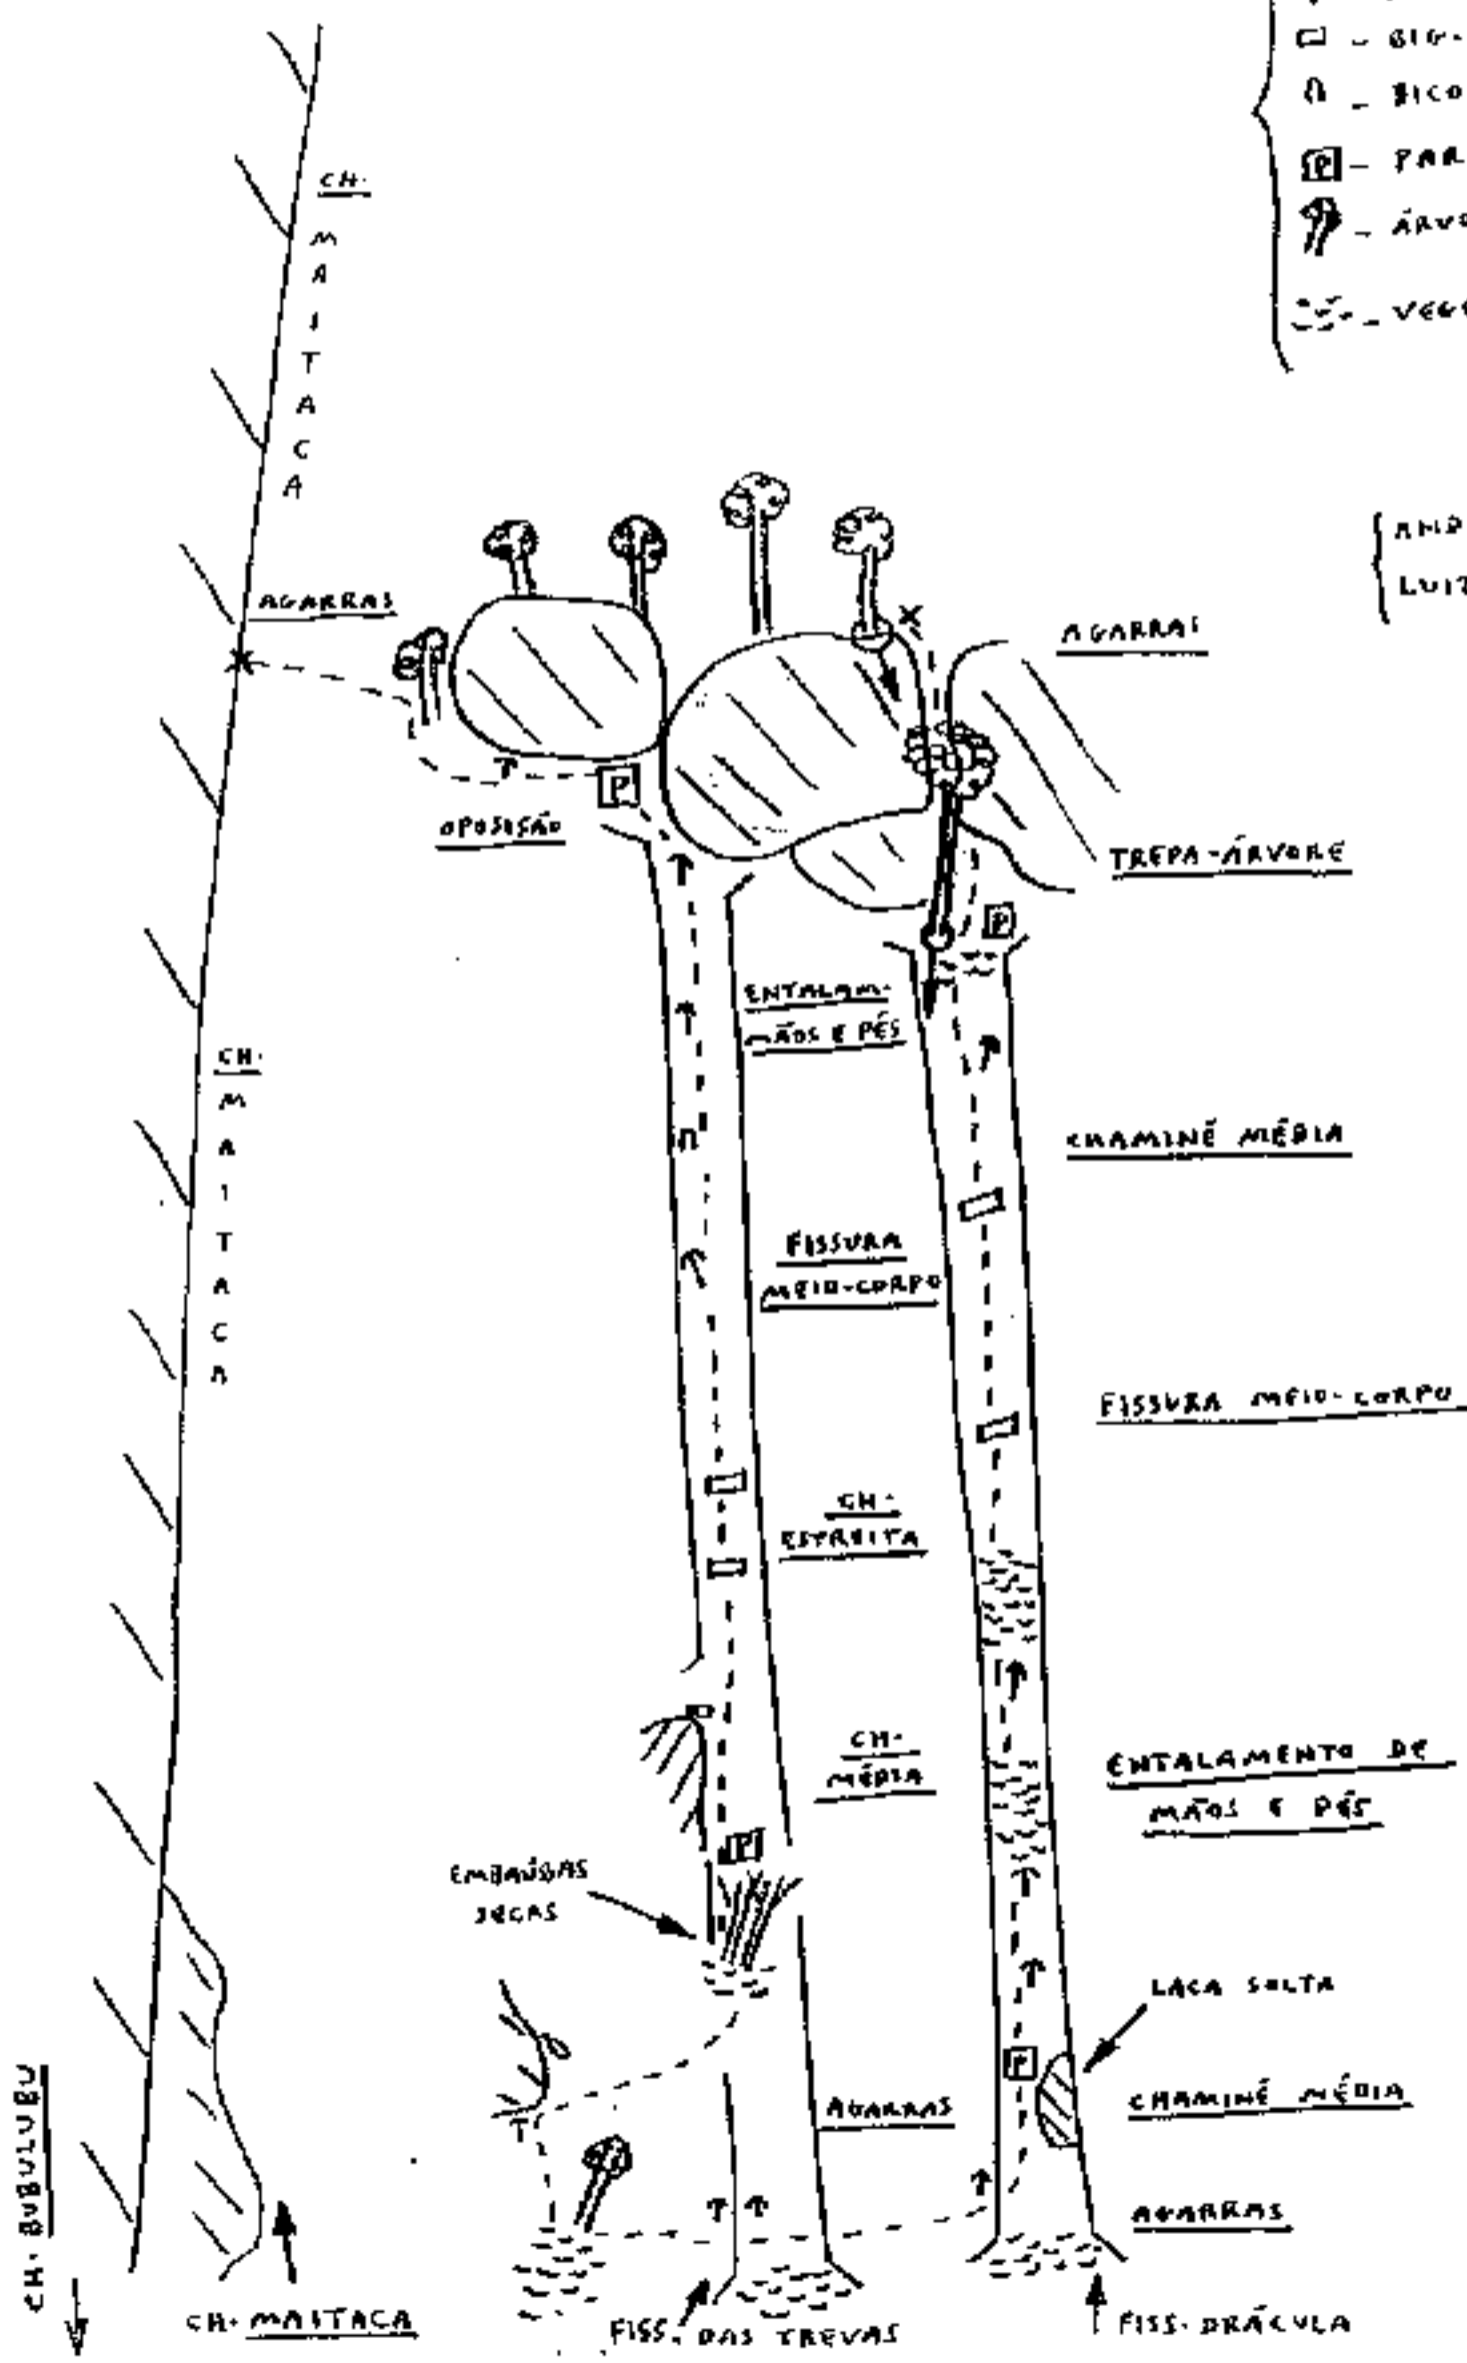

# FISSURA DAS TREVAS - VI sup

# FISSURA DRÁCULA - V

PEDRA ROXA - SECRETÁRIO - PETRÓPOLIS

- ↓ - NUX GRANDE
- ↑ - FRIEND
- - SIG-BROTHER
- - BICO DE PEDRA
- ▣ - PARADA
- 🌳 - ÁRVORE
- 🌿 - VEGETASAS MENOR

## FISSURA DAS TREVAS

ANDRÉ ILHA  
LUIZ FERNANDO MATTOS

45 m  
9/9/95

## FISSURA DRÁCULA

ANDRÉ ILHA  
FÁBIO COX  
24/9/95  
40 m

CH. BUBULUBU

CH. MAITACA

FISS. DAS TREVAS

FISS. DRÁCULA