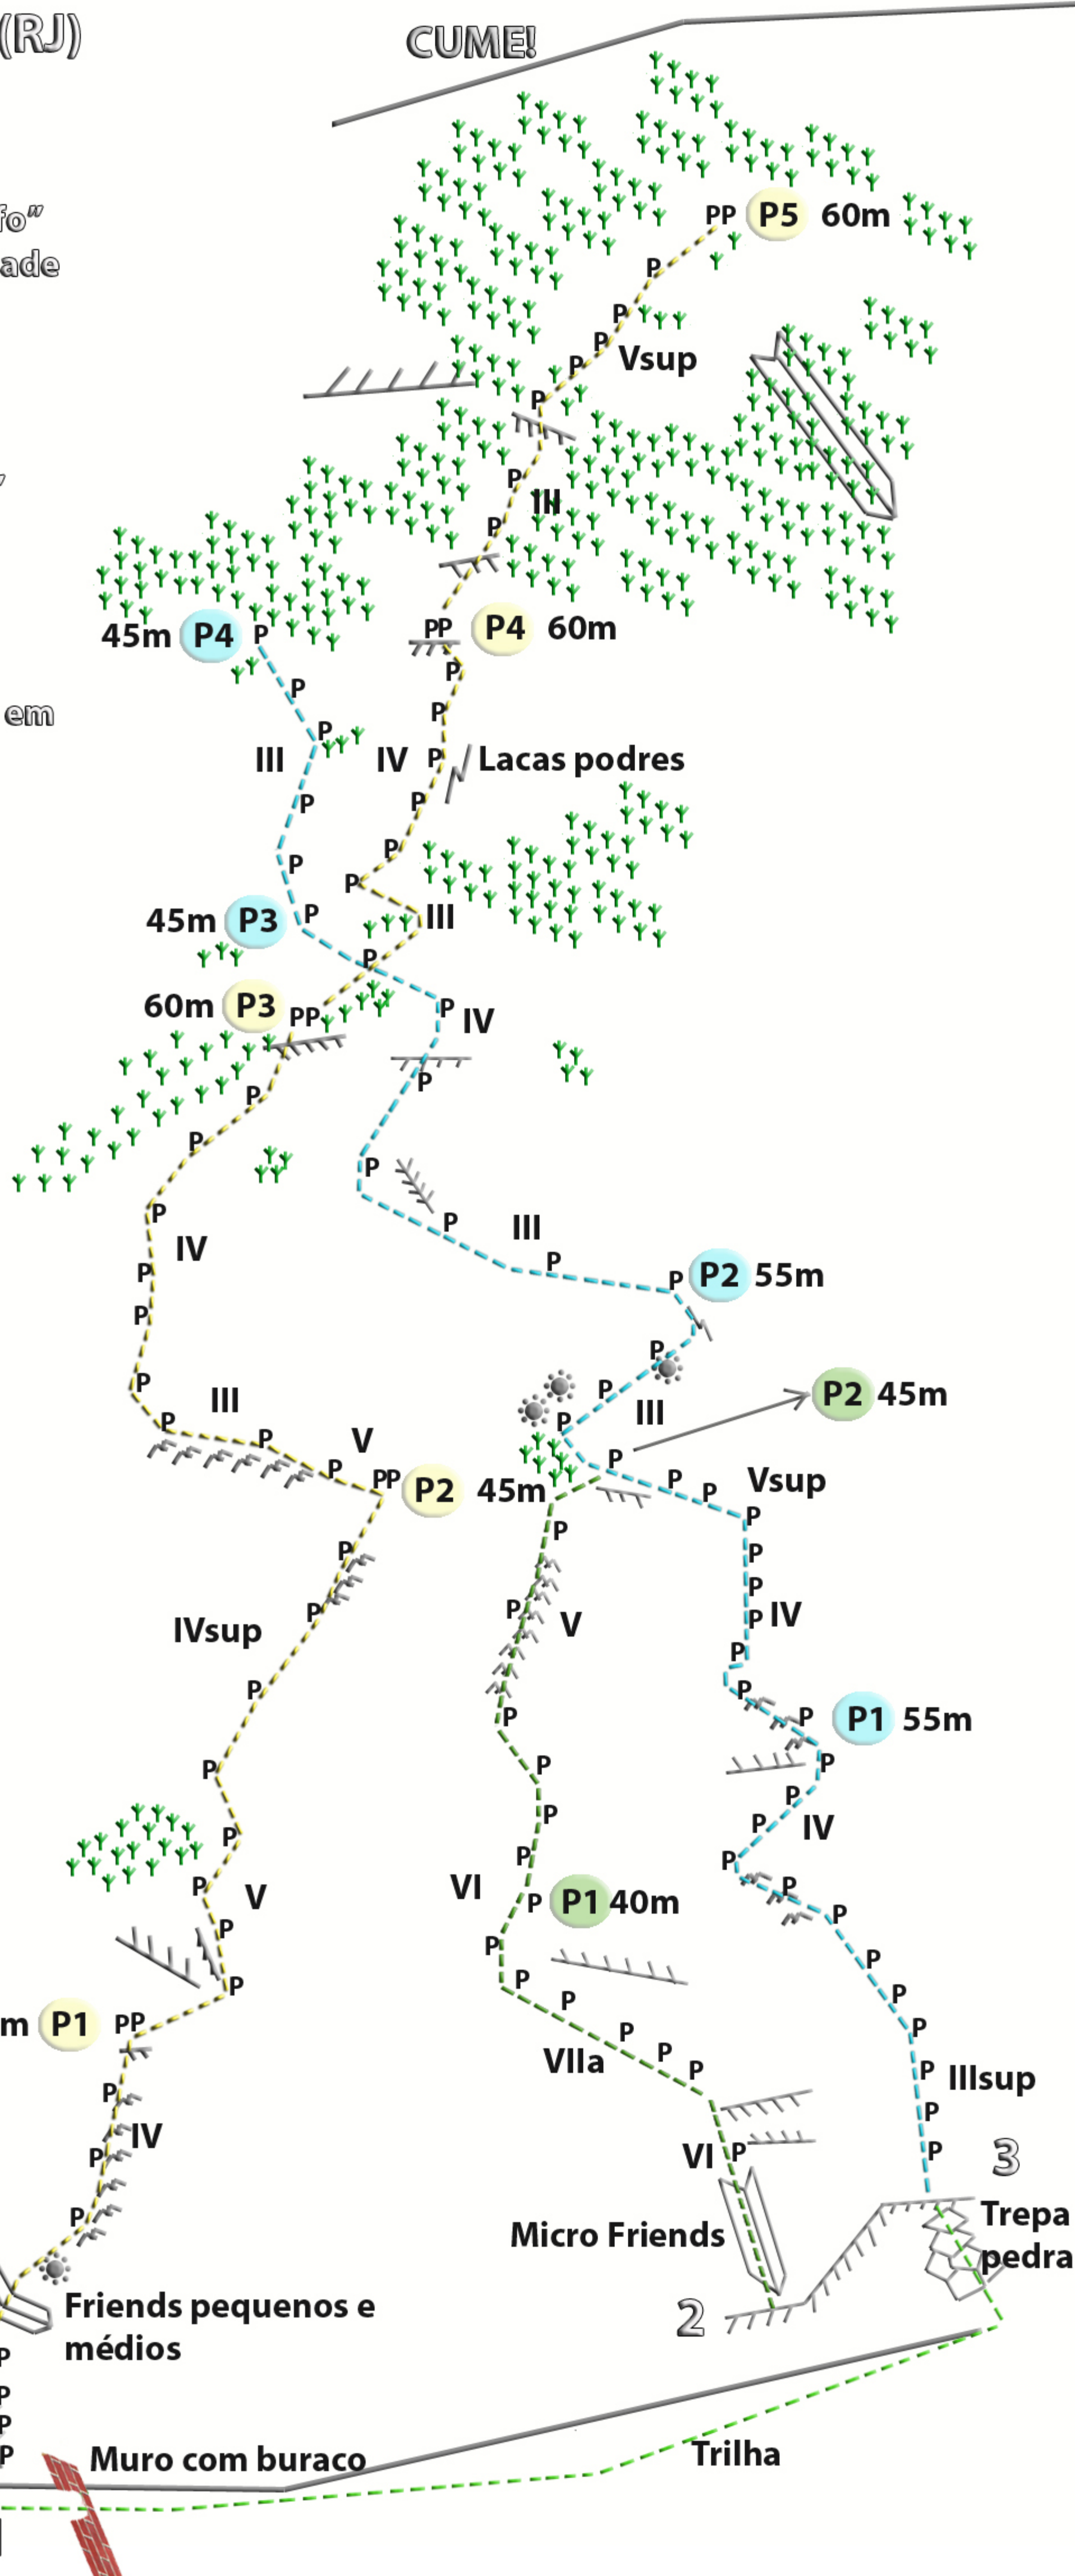

Morro Dona Marta - Face Sul (RJ)

1 "Dona Aderência"

D2 4° VI (VIIc/A0) E2 - 265m - Mista

Pedro Bugim, Alexis Robalinho, Ernane "Tufo"
Wermelinger, Alex Pinheiro e Vinícius Trindade
em 31/03/2012

2 "Divino Galho"

D1 5° VIIa E1 / E2 - 85m

Pedro Bugim, Alex Pinheiro e Ernane "Tufo"
Wermelinger em 04/08/2012

4 "Subiram Doistiozin"

D2 3° Vsup E1 / E2 - 200m

Alex Pinheiro e Ernane "Tufo" Wermelinger em
25/02/2012

Legenda

- Vegetação
- Grampo de 1/2
- Paradas da "Dona Aderência"
- Paradas da "Divino Galho"
- Paradas da "Subiram Doistiozin"
- Platô
- Barriga / Negativo
- Canaleta
- Buraco
- Fenda / Fissura
- Diedro
- Cristaleira

Coreto colado na pedra

Muro com buraco

Muro com buraco

Trilha

Friends pequenos e médios

Micro Friends

Trepa pedra

VIIc / A0

1

2

3