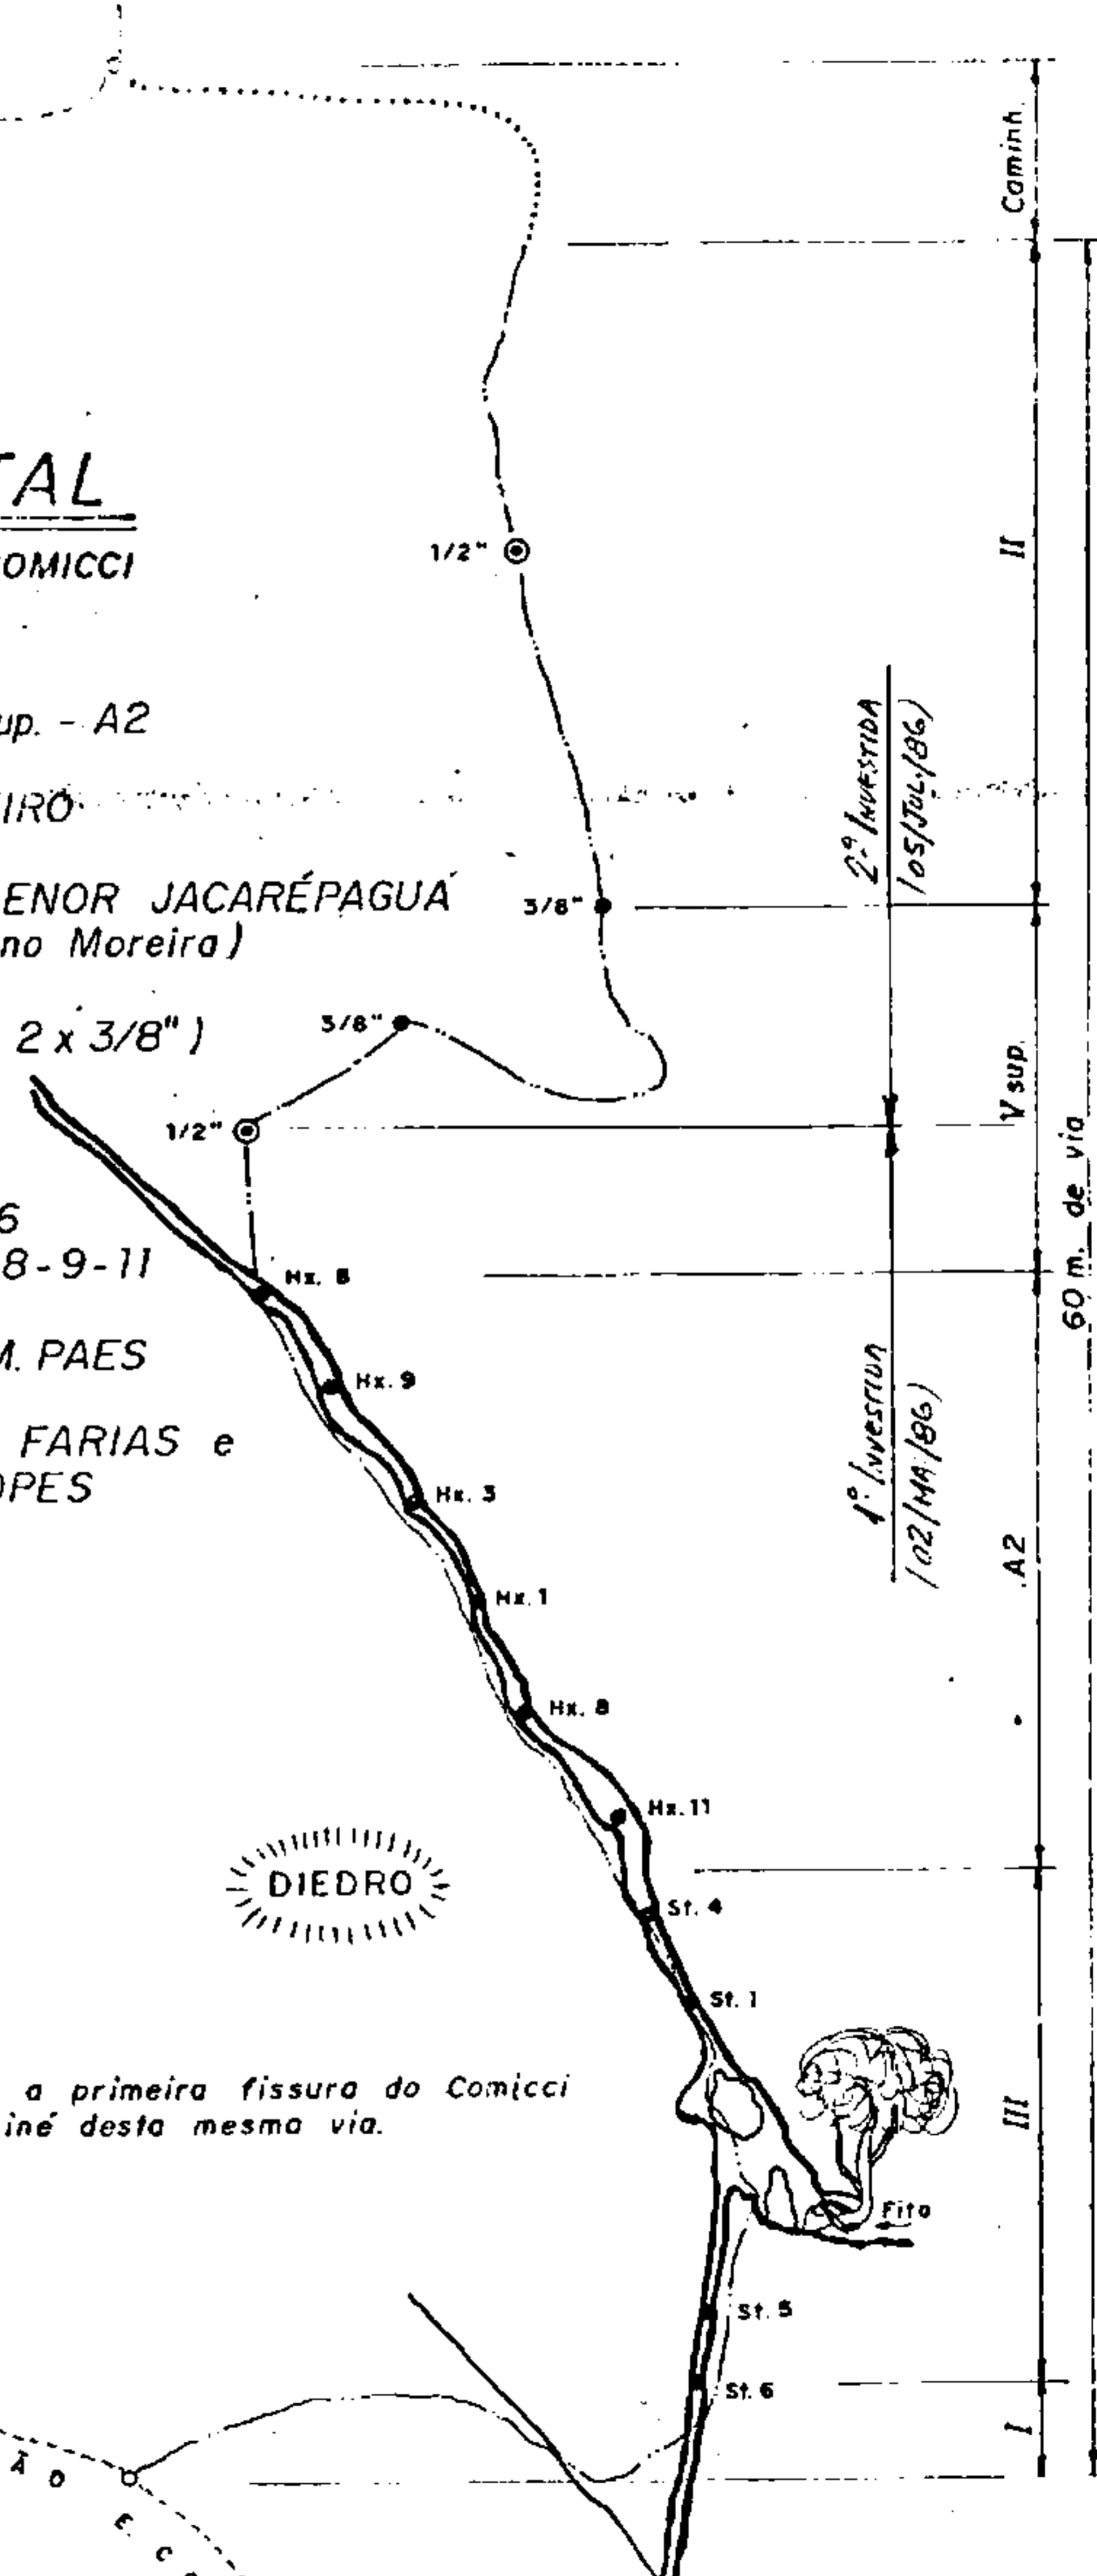

# DESVIO MENTAL

VARIANTE DO PAREDÃO E. COMICCI

CLASSIFICAÇÃO : 5º Grau Sup. - A2

CLUBE : G.E. RIO DE JANEIRO

LOCALIZAÇÃO : Mo. IRMÃO MENOR JACARÉPAGUA  
(Colônia Juliano Moreira)

Nº GRAMPOS : 4 (2x 1/2" e 2x 3/8")

EXTENSÃO : 60 metros, de via

NUTS : STOPPERS 1-4-5-6  
HEXENTRICS 1-3-8-8-9-11

CONQUISTADOR : RONALDO M. PAES

APOIO : ANTÔNIO PAULO DE FARIAS e  
LUCIANO PEREZ LOPES

NOTA: Essa variante começa após a primeira fissura do Comicci terminando na base da chaminé desta mesma via.