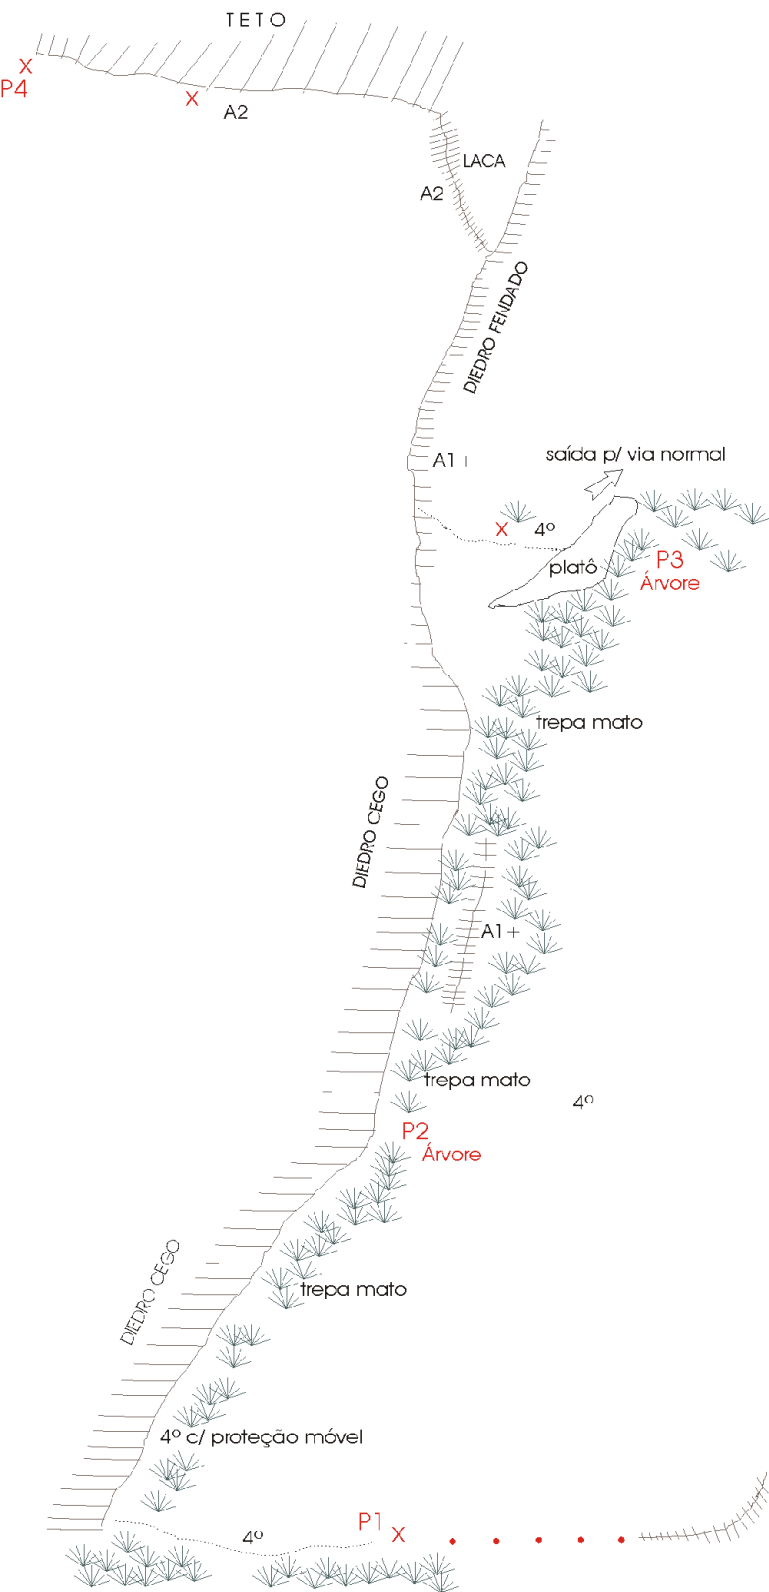

VIA CRÉDITO DIVINO

AGULHA DO DIABO

FICHA TÉCNICA

6 ENFIADAS - 250M - IV A2+

DATA DE CONQUISTA
27 de Dezembro de 1999

CONQUISTADORES
Ildinei de Oliveira
Rogério L. Mattos
Alex S. Ribeiro

EQUIPAMENTO NECESSÁRIO
Corda 50m
2 jogos de friends
2 camalot 4.5
cliffs para buraco de 1/4
10 costuras

LEGENDA

- X Grampo ou chapeleta
- Clif de buraco ou parafuso 1/4
- P1 Ponto de parada
- 🌿 Vegetação
- 4° Classificação em livre
- A2- Classificação em Artificial