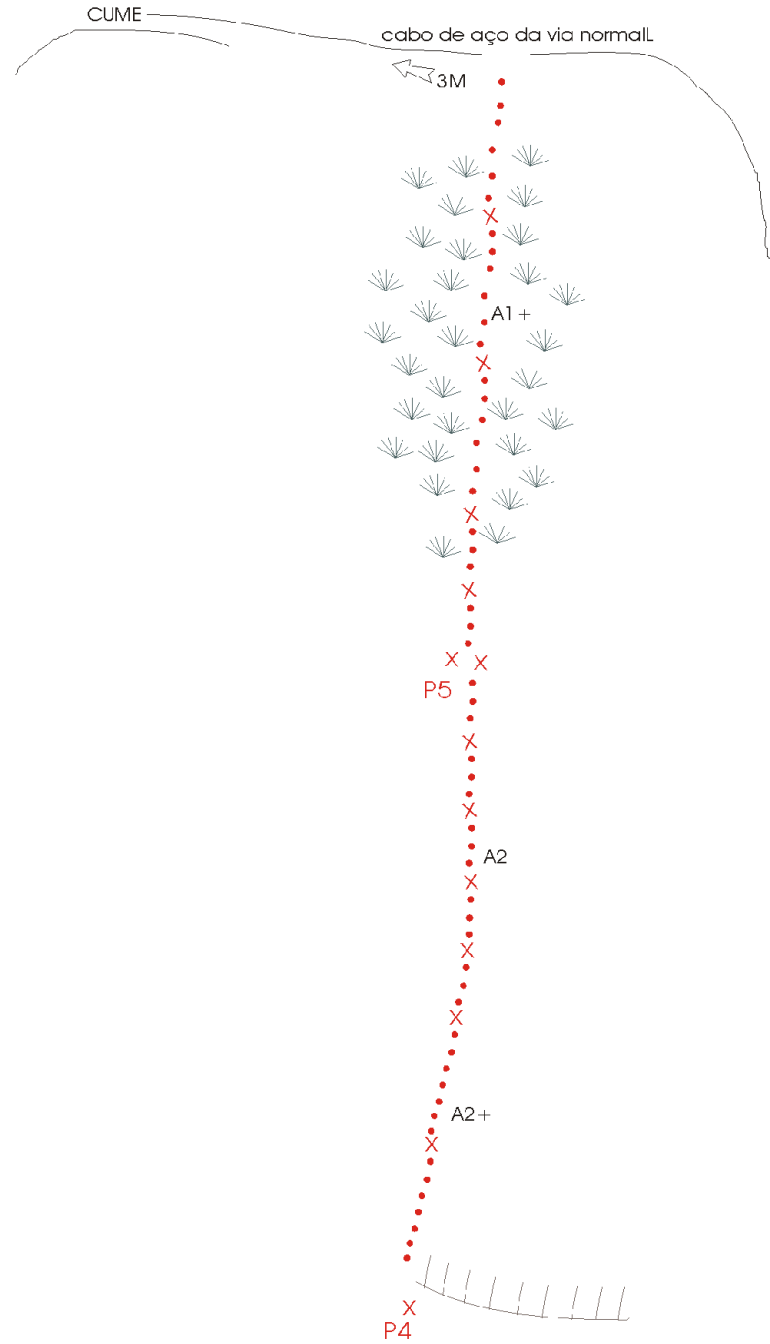

VIA CRÉDITO DIVINO

AGULHA DO DIABO

FICHA TÉCNICA

6 ENFIADAS - 250M - IV A2+

DATA DE CONQUISTA
27 de Dezembro de 1999

CONQUISTADORES
Ildinei de Oliveira
Rogério L. Mattos
Alex S. Ribeiro

EQUIPAMENTO NECESSÁRIO
Corda 50m
2 jogos de friends
2 camalot 4.5
cliffs para buraco de 1/4
10 costuras

LEGENDA

- X Grampo ou chapeleta
- Clif de buraco ou parafuso 1/4
- P1 Ponto de parada
- 🌿 Vegetação
- 4° Classificação em livre
- A2- Classificação em Artificial