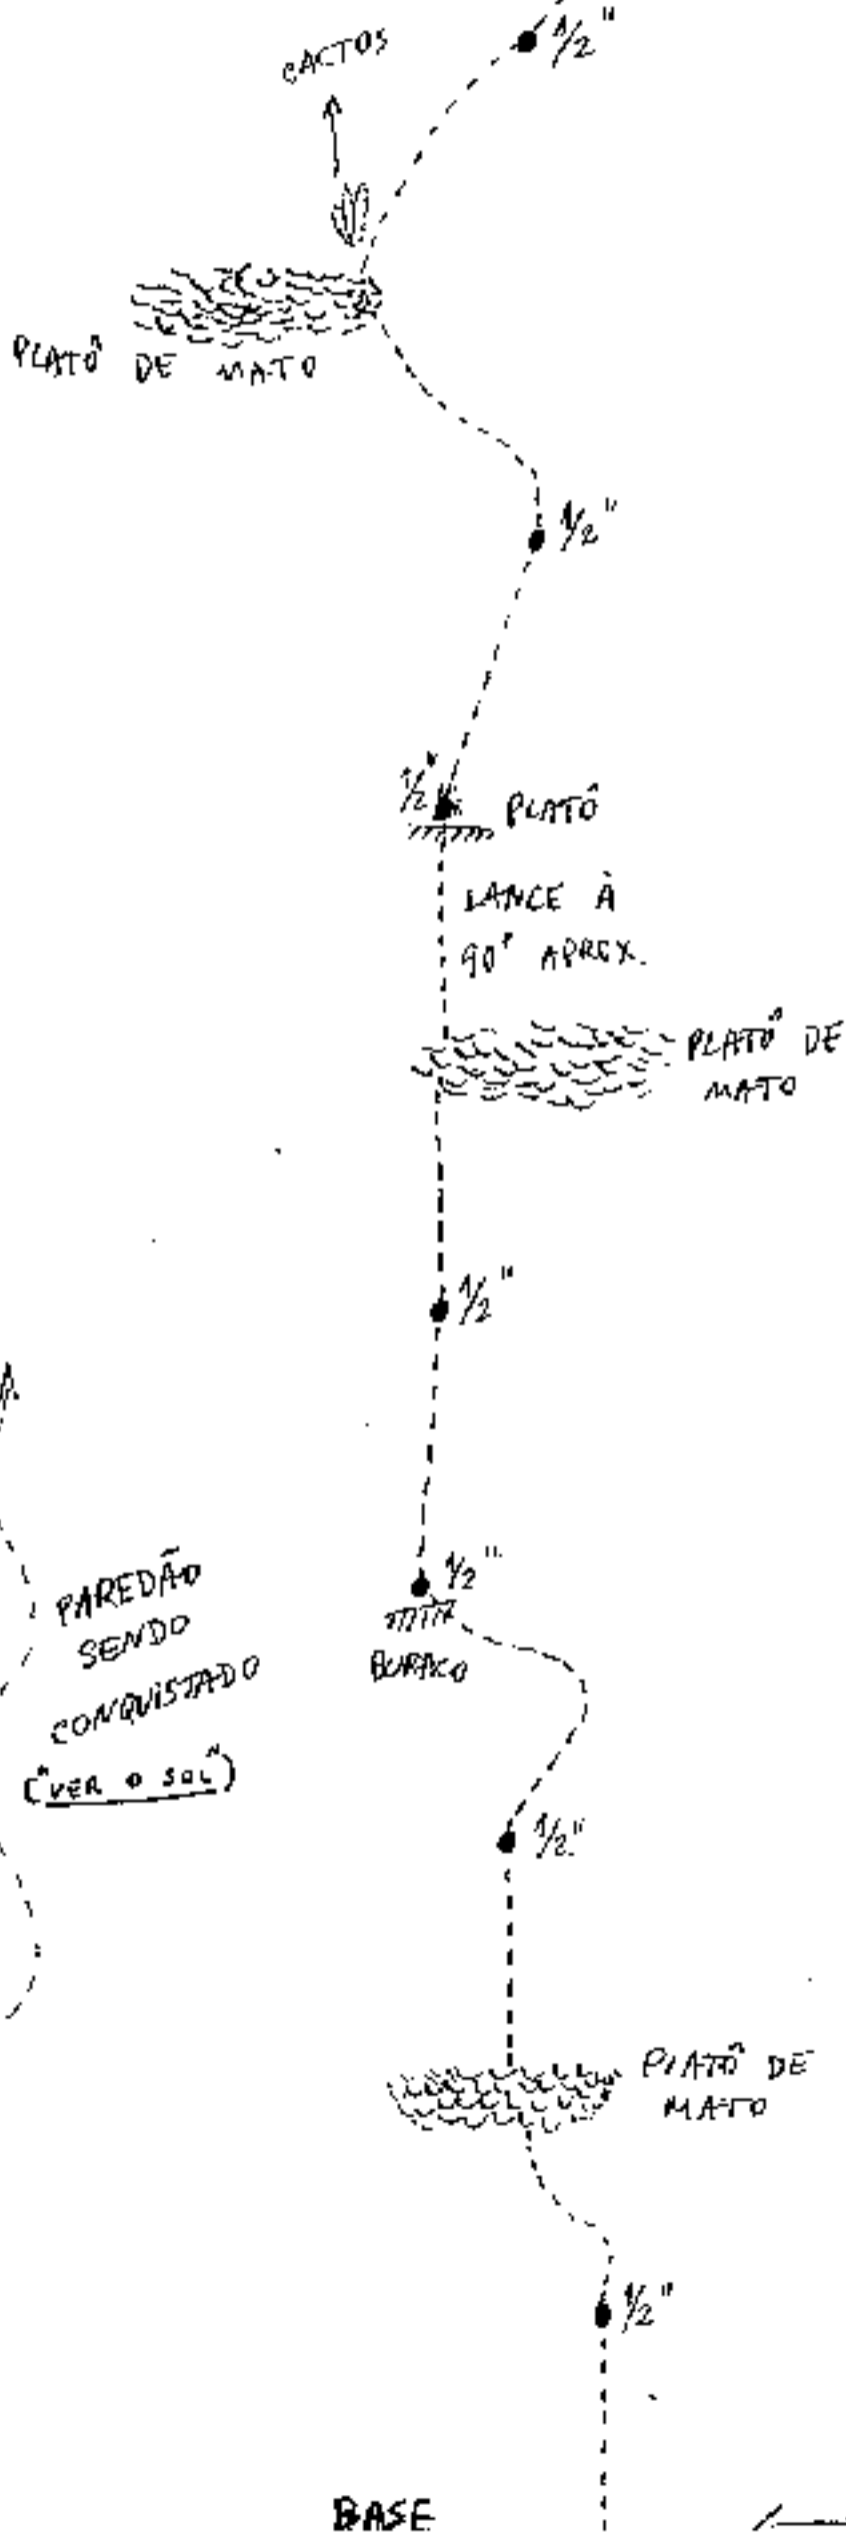

COSTÕES (SEGUNDO-OS PODEMOS
CHEGAR À BASE DA
PASSAGEM DA ORELHA)

CORREDOR
DE
MATO

PAREDÃO CORRA VERDE

Pedra da Góvea- R.J.

3º grau III

Conquistadores:

- { Antonio Carlos Magalhães
- { André Silve Ilha
- { Ricardo de Moraes Almeida

Conquista em 10/01/79

Grampos: 7 de 1/2"

Extensão- 150 ms aprox.

C.E. Petrolitano

20 ms aprox.

PAREDÃO
CHEIRA-
BIFE

PAREDÃO
SENDO
CONQUISTADO
(VER O SOL)

BASE