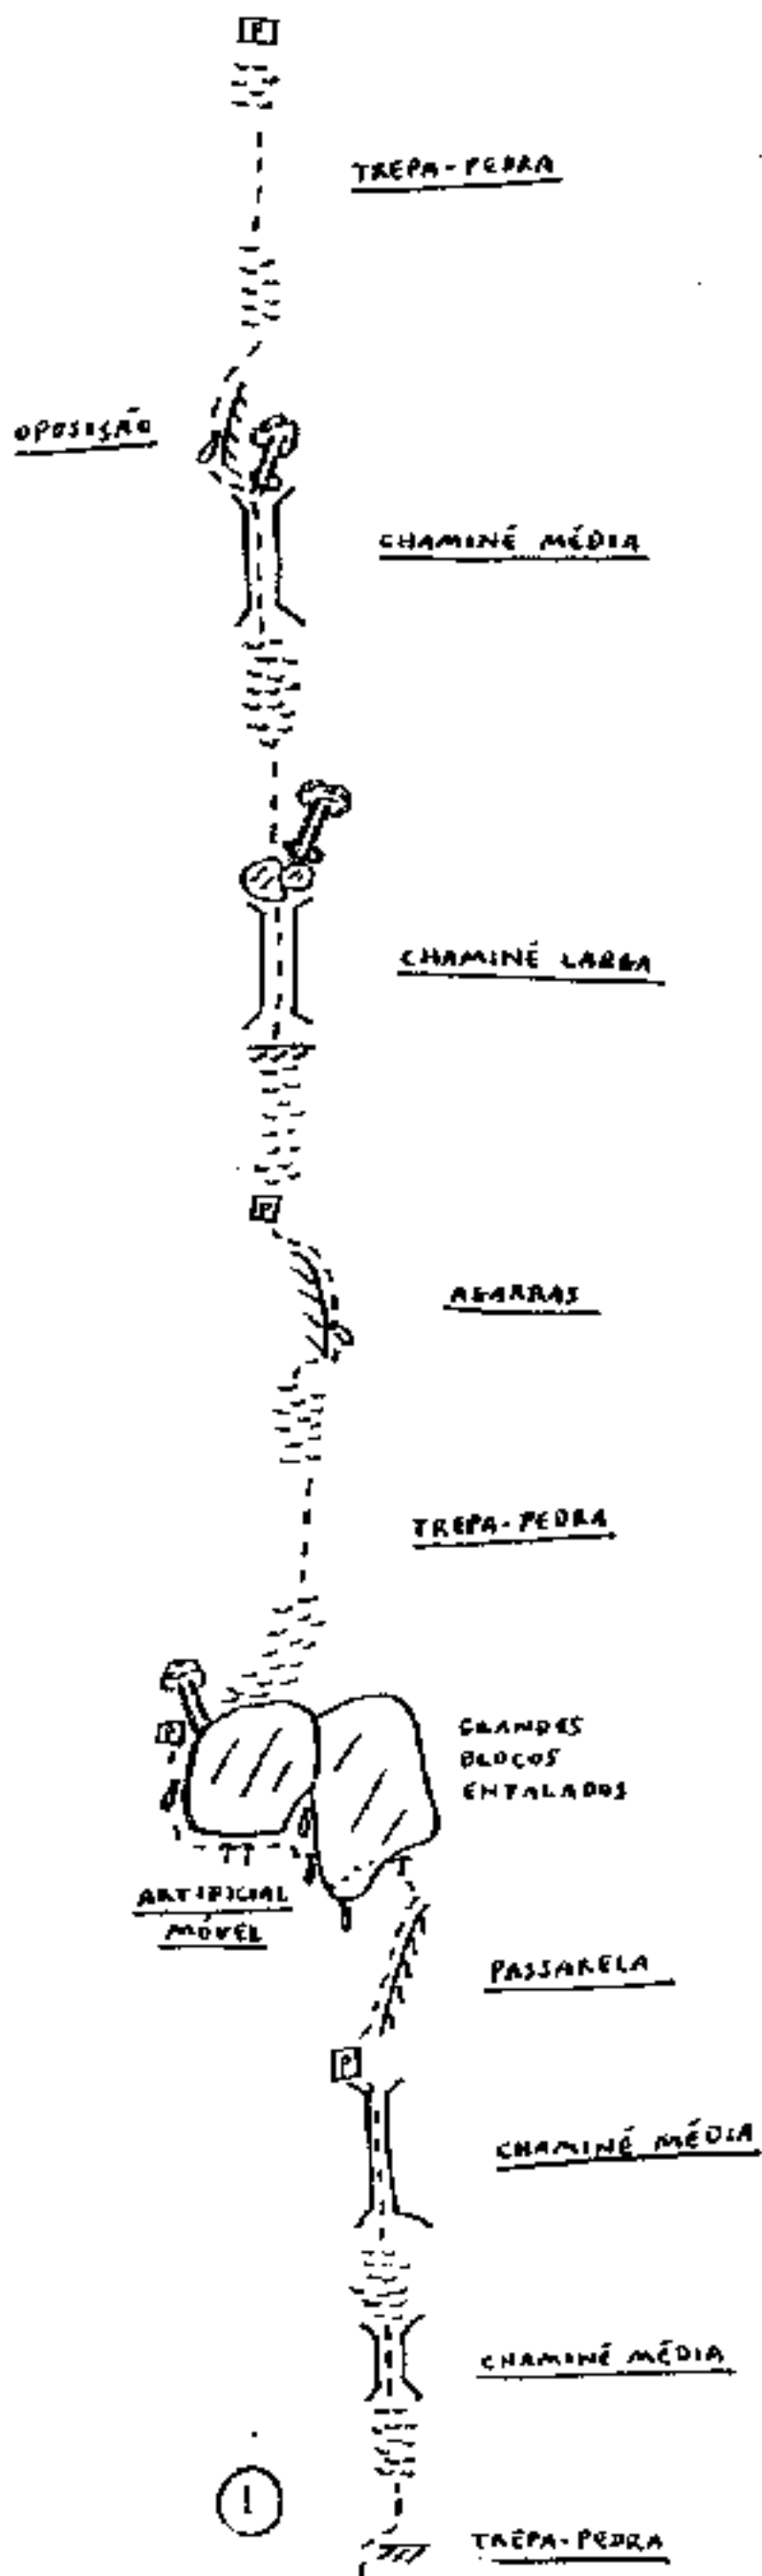

# CHAMINÉ DO FORTE - 4° V A-2

## MORRO DOS MACACOS - NITERÓI

- - MOTE PERVENOS E GRANDES
- ↑ - FRIENDS DIVERSOS
- ≡ - CAMINHADA (ÁRVORES)

± 200 m  
26/8/95

ANDRÉ ICHA  
JOSÉ GARRIDO