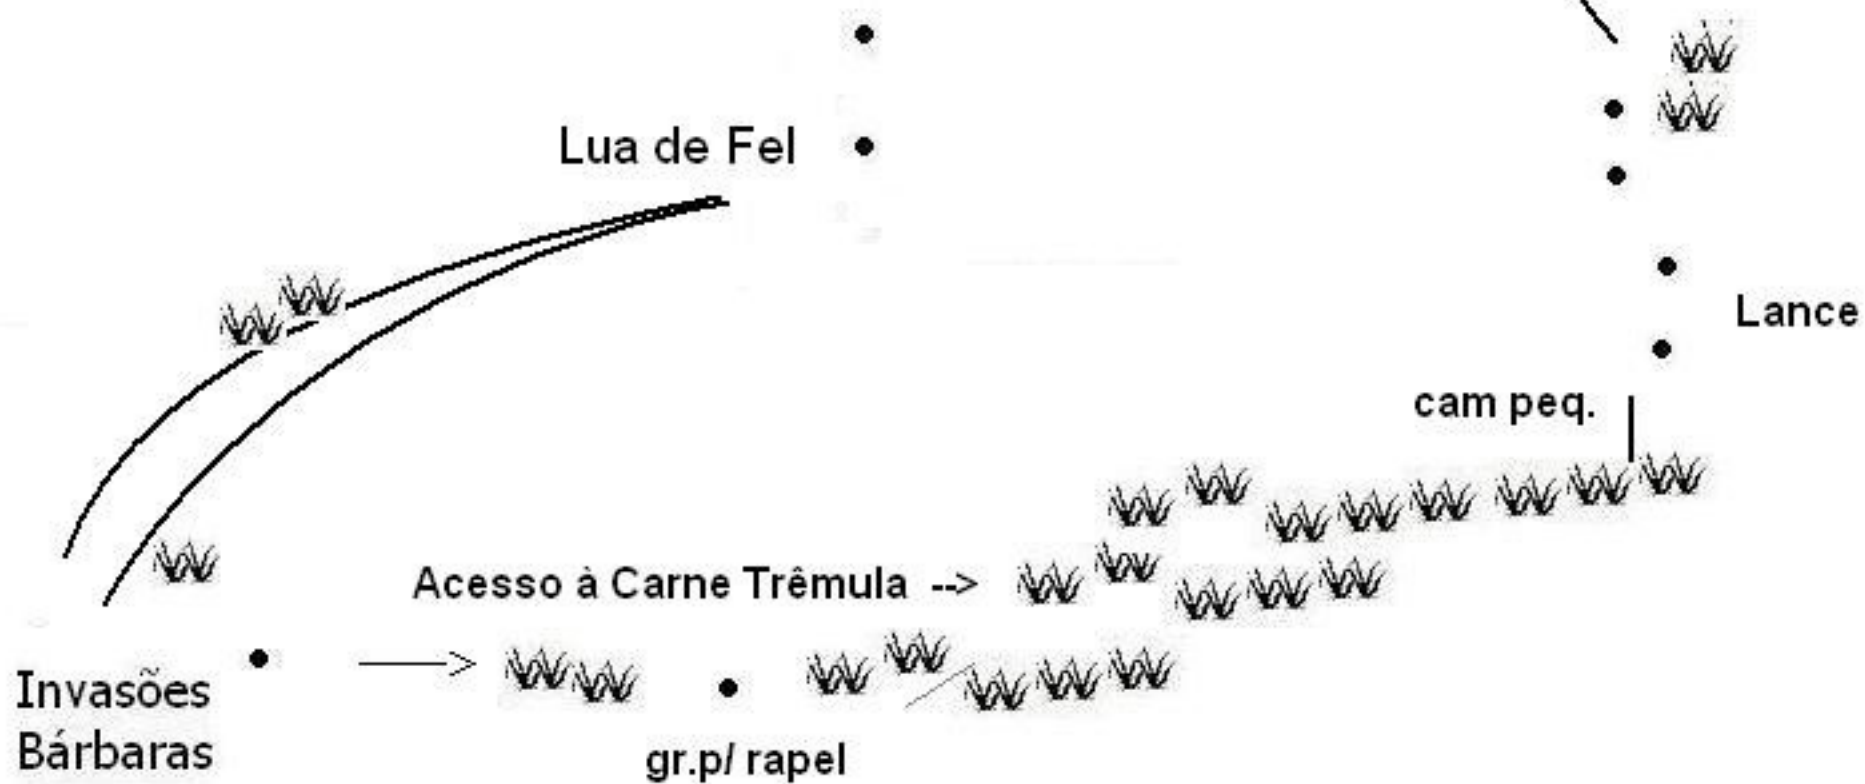

# CARNE TREMULA

Contraforte do Corcovado  
Face Sul / Sudeste

6º VII (sugerido)

Cerca de 120m  
22 grampos de 1/2

1 corda de 60 ou 50m  
1 camalot pequeno  
(opcional)

Miguel Monteza  
Luis Hashimura  
Pedro Aragão

Agosto 2009

Teto no  
2º esticão