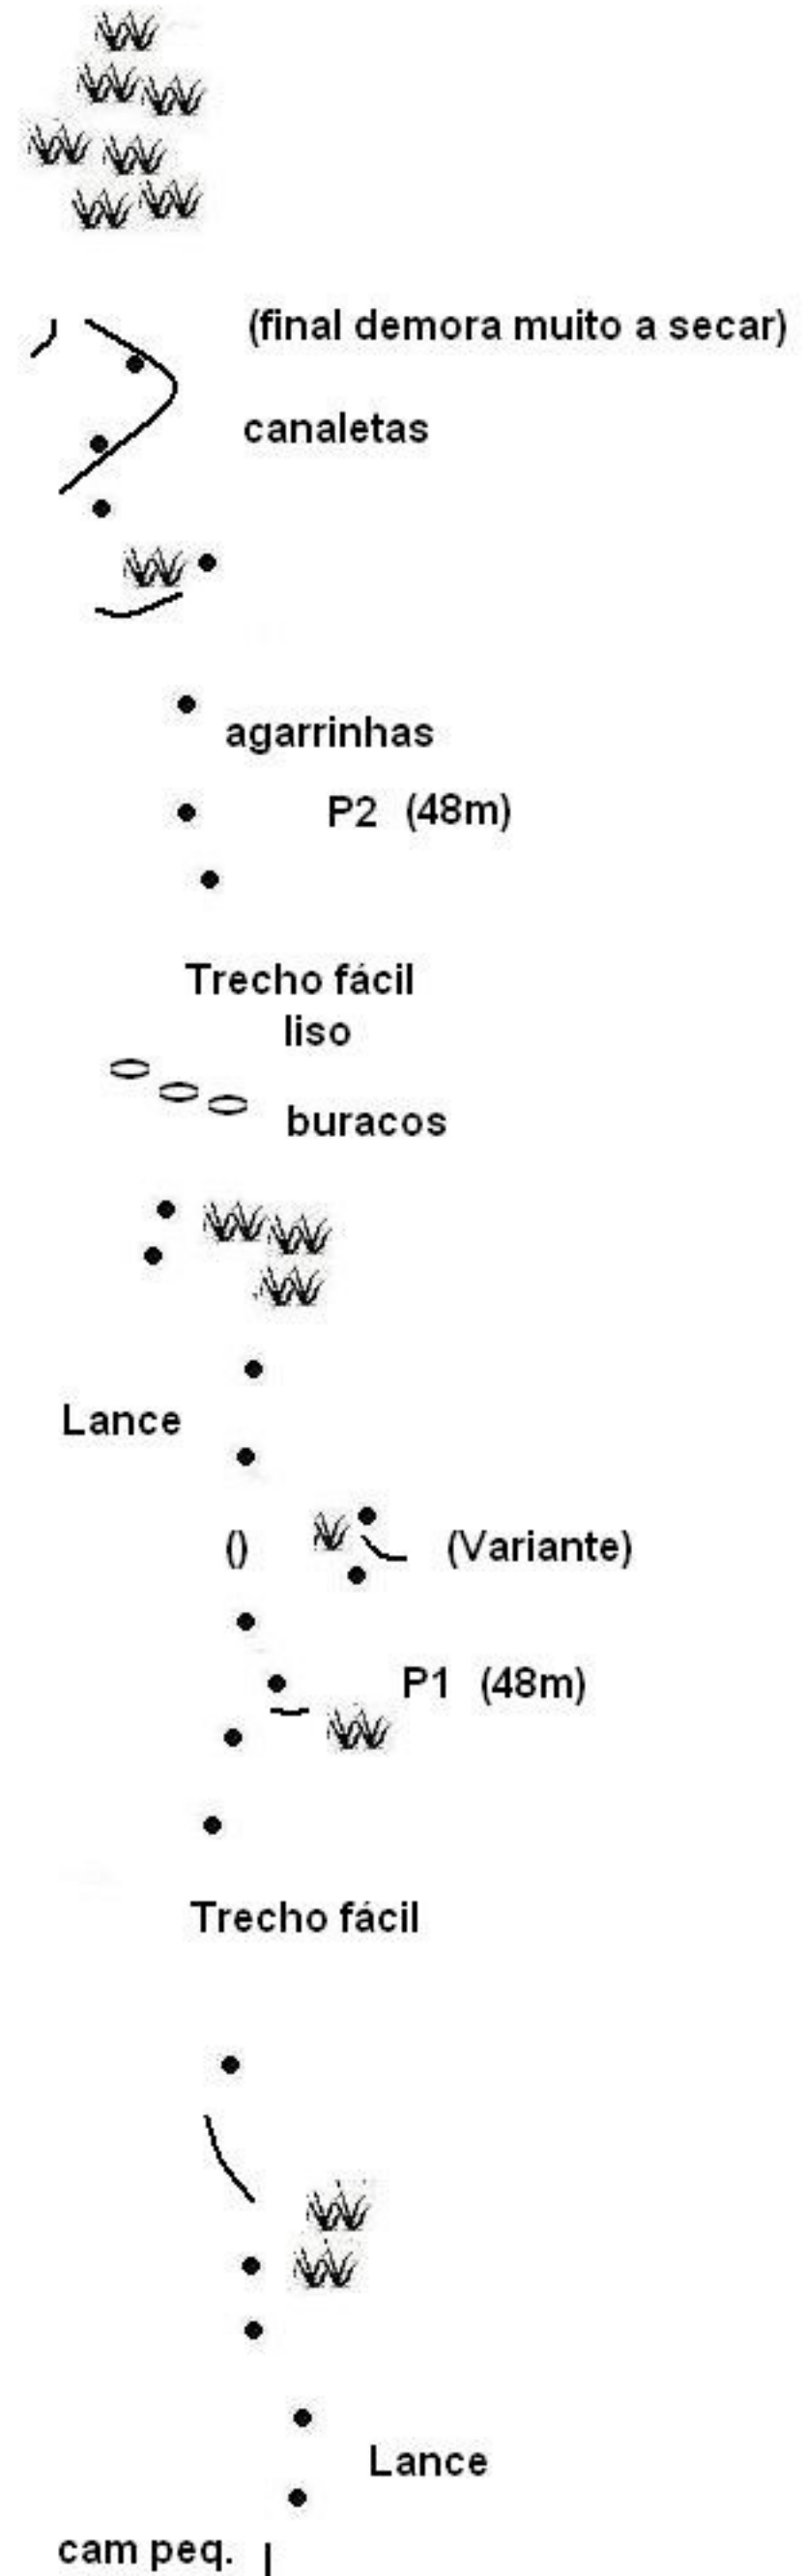

# CARNE TREMULA

Contraforte do Corcovado  
Face Sul / Sudeste

6º VII (sugerido)

Cerca de 120m  
22 grampos de 1/2

1 corda de 60 ou 50m  
1 camalot pequeno  
(opcional)

Miguel Monteza  
Luis Hashimura  
Pedro Aragão

Agosto 2009

Teto no  
2º esticão