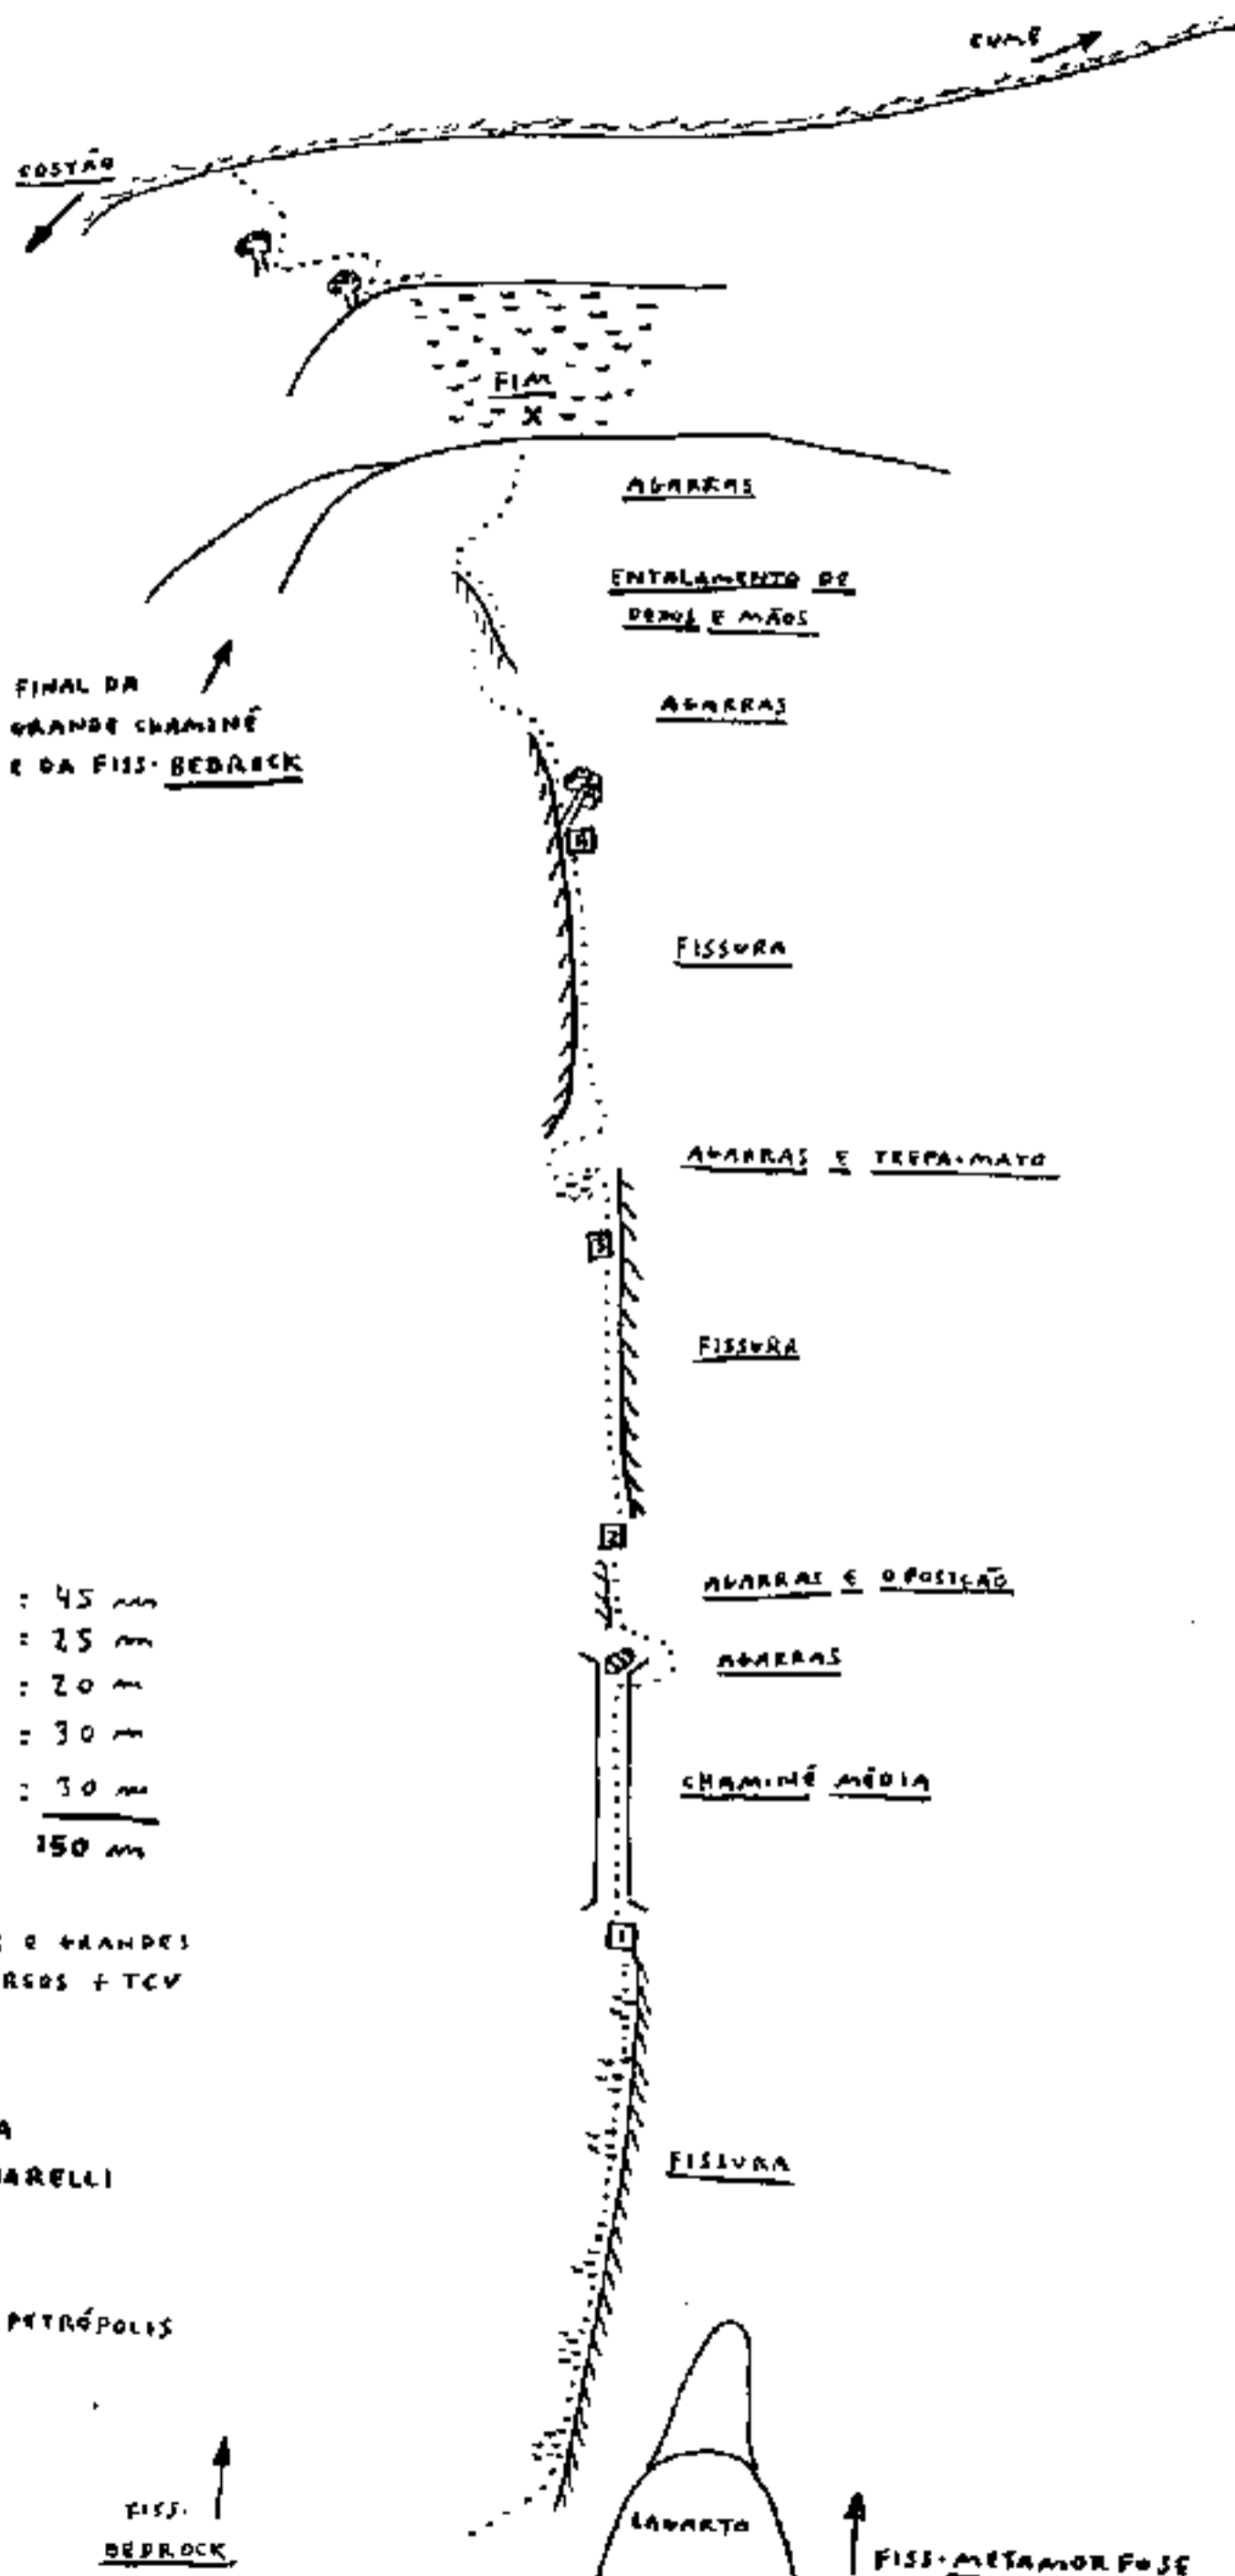

FISSURA BUMBA-MEU-BOI - 4-V

1ª ENFIADA :	45 m
2ª " :	25 m
3ª " :	20 m
4ª " :	30 m
5ª " :	30 m
	150 m

- MVTs MÉDIOS E GRANDES
- FRISMS DIVERSOS + TCV

4/6/95

ANDRÉ ILHA
DALTON CHIARELLI
FÁBIO COX

PEDRA ROXA
SECRETÁRIO - PETRÓPOLIS

↑
FISS.
BEDARCK

↑
FISS. METAMORFOSE