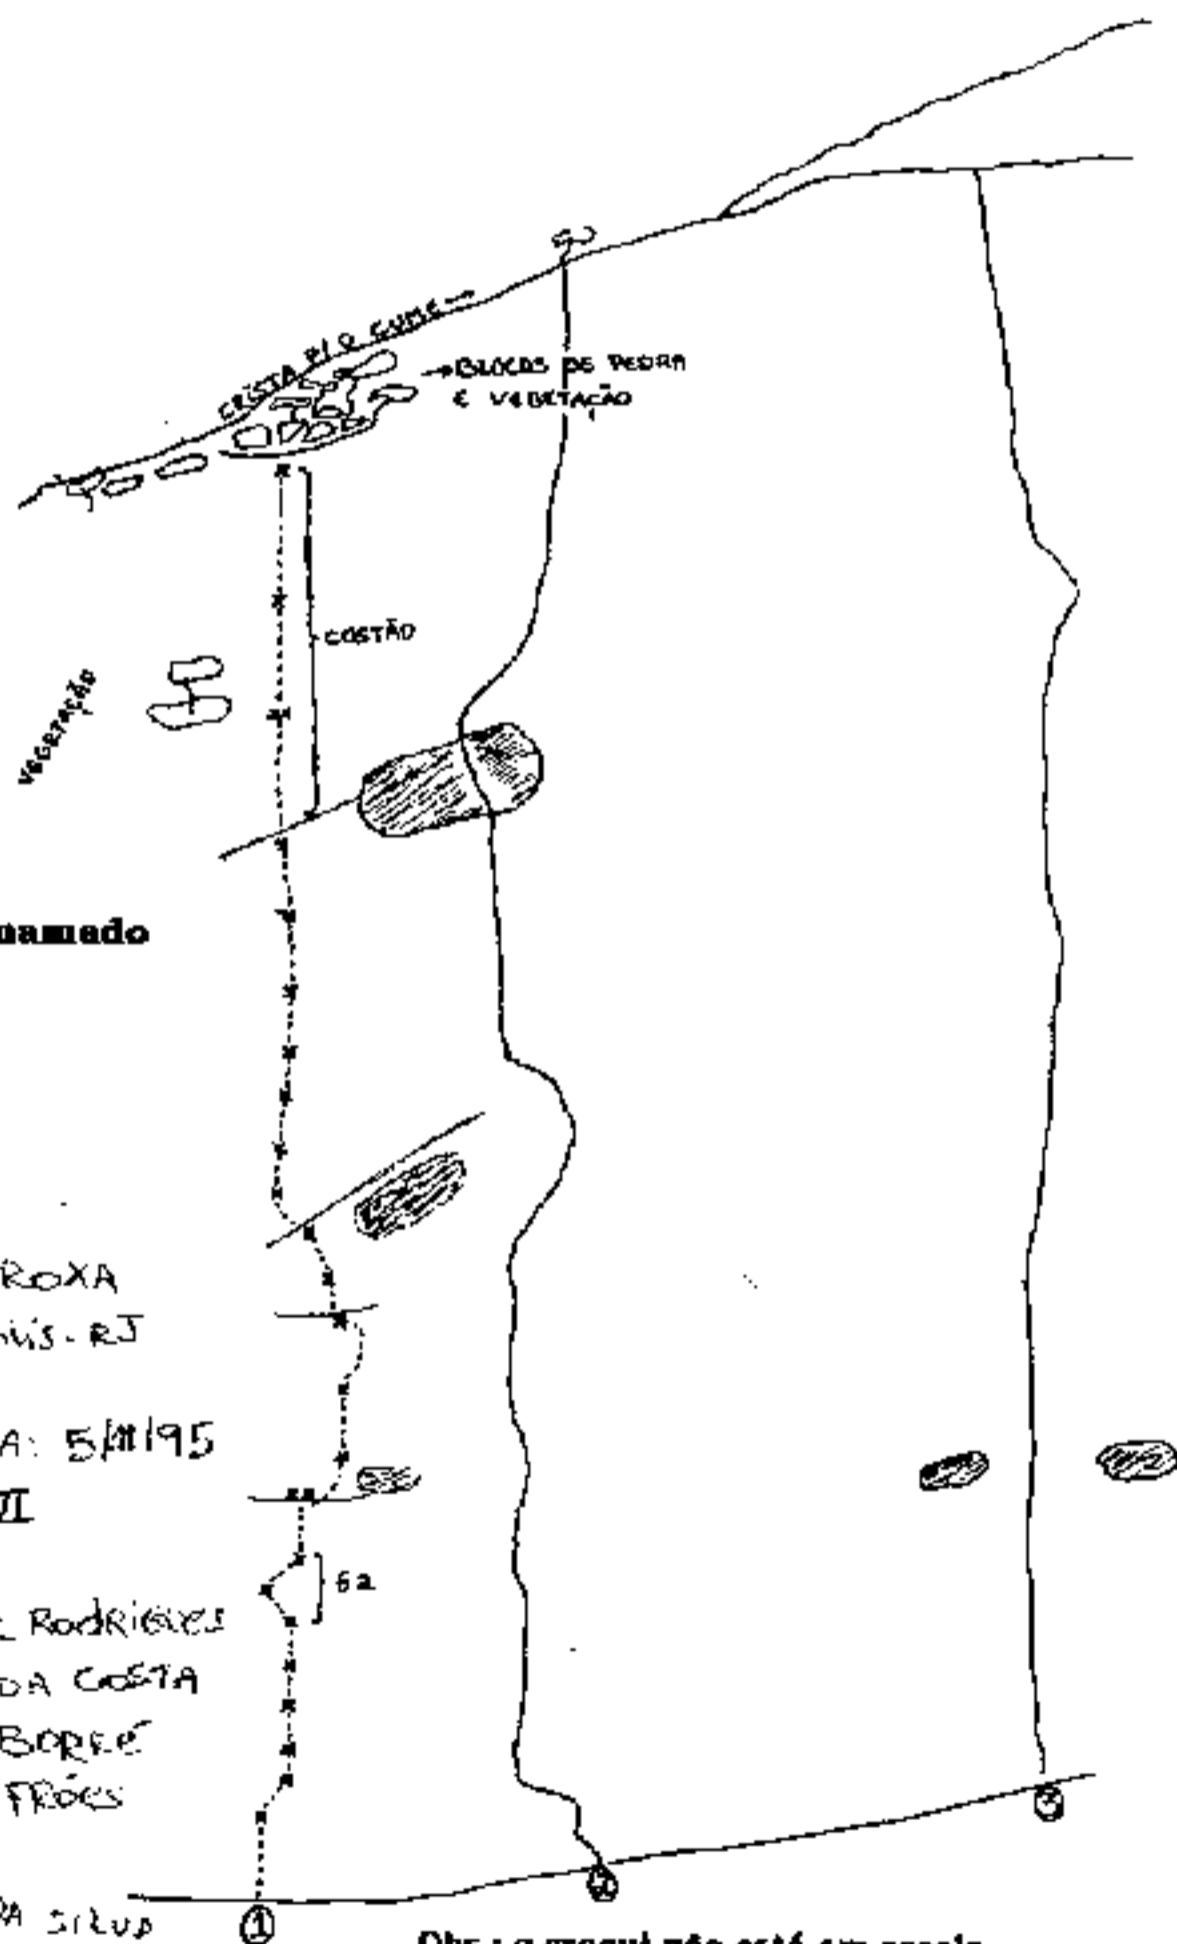

CENTRO EXCURSIONISTA PETROPOLITANO

RUA IRMÃOS D'ANGELO N.º 39 - B/L 6 - ED. IMPERIAL

25500 - PETRÓPOLIS - ESTADO DO RIO

DE UTILIDADE PÚBLICA - SEDE PRÓPRIA

Croqui do Paredão Bezerro Desmamado

1. Paredão Bezerro Desmamado

2. Paredão Vaca Preta

3. Paredão Boi Reto

CEP

LOCALIZAÇÃO: PEDRA ROXA

SECRETÁRIO - PETRÓPOLIS - RJ

EXTENSÃO: 160m

DATA DA CONQUISTA: 5/11/95

CLASSIFICAÇÃO: 5.º VI

CONQUISTADORES:

FRANCISCO BALTER RODRIGUES

JEFFERSON MONTEIRO DA COSTA

LEANDRO BANDEIRA BORGES

LOURENÇO LUSTOSA FROES
DA SILVA

LUCIANO BENDER DA SILVA

LUCIANO VOGEL

Obs.: o croqui não está em escala.