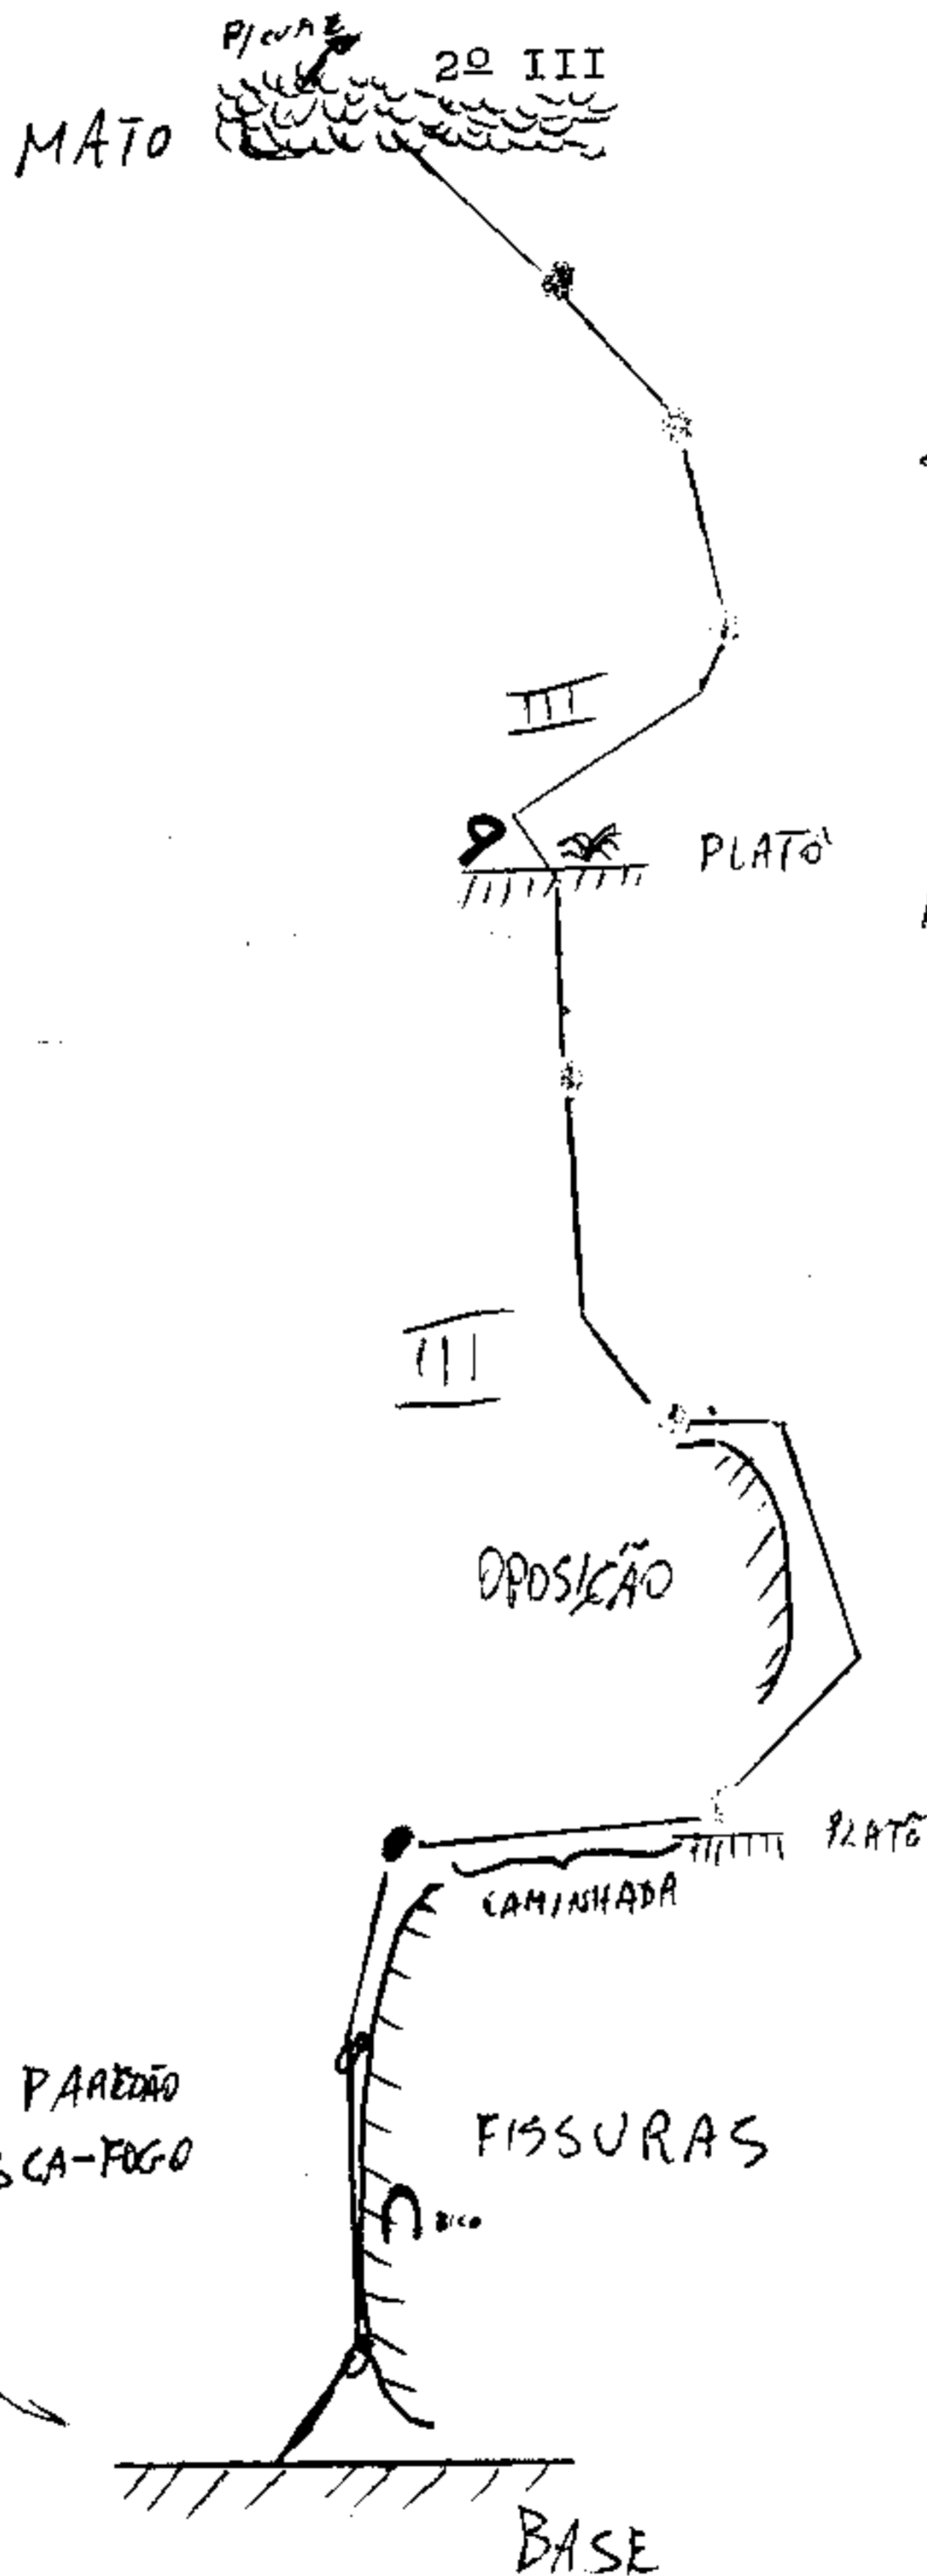

CENTRO EXCURSIONISTA PETROPOLITANO

RUA IRMÃOS D'ANGELO N.º 39 - S/L 5 - ED. IMPERIAL

25600 - PETRÓPOLIS - ESTADO DO RIO

DE UTILIDADE PÚBLICA - SEDE PRÓPRIA

PAREDÃO ASMODEU

Local: MONTE FRORIDO
(Estrada da Saudade - Petrópolis)