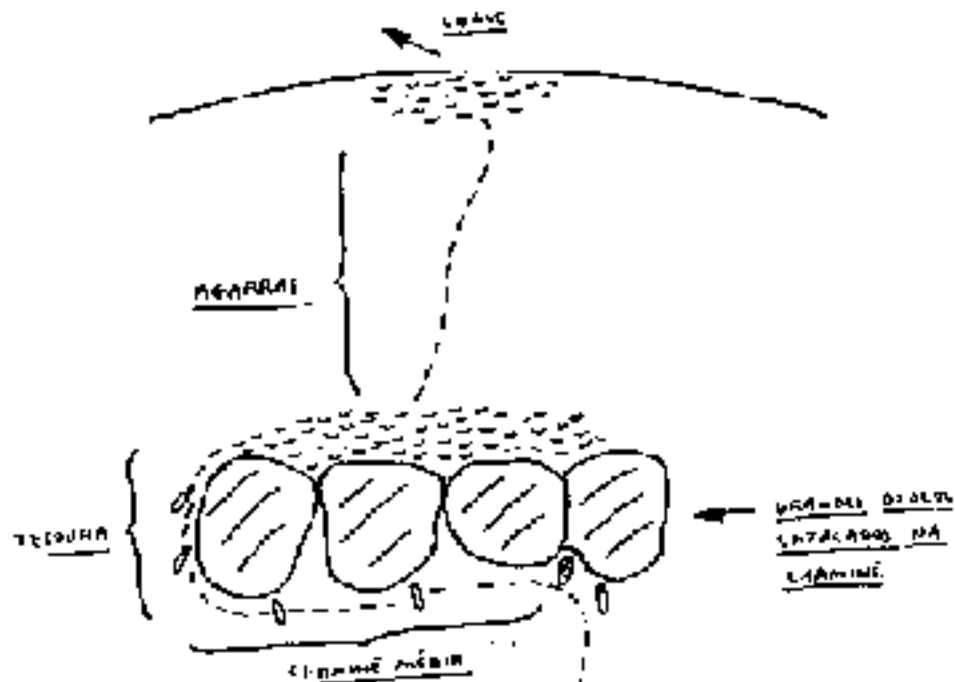

CHAMINÉ ALMAS PENADAS

IV (0)

FIBRA
LUGAR DO ALGAM

MURDO DO CANTO GERAL
(TAPALM - NITRATO)

25 METROS

ANDARILHO
PASSADINHA PAZADA
TUBO GERAL BELLY

CONCLUÍDA EM 12/3/87

GRANDES DIÁMETROS
UNIDOS NA
CHAMINÉ

↑ - NYT
● - TUBO ENTALADO
○ - BASTO

↑ FIBRA
LUGAR DO ALGAM