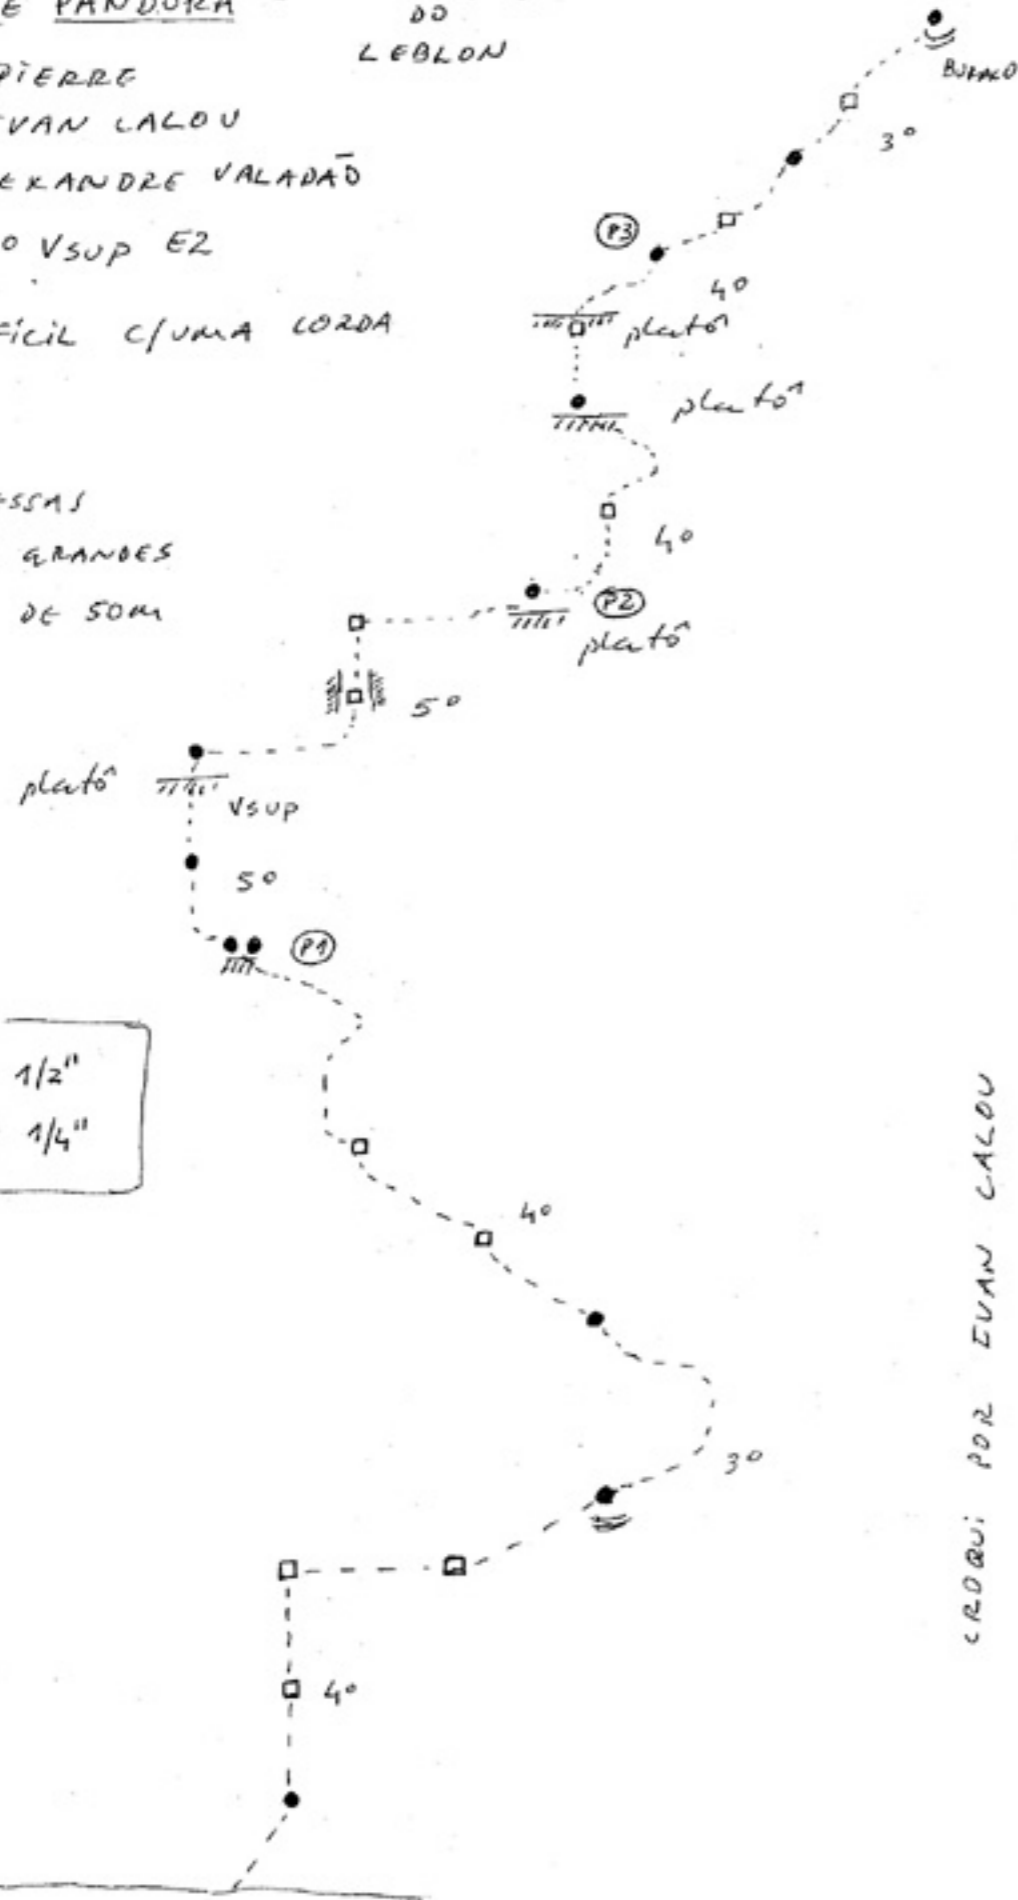

CAIXA DE PANDORA - IRMÃO MENOR DO

JEAN PIERRE
JOSÉ IVAN CALOU
LUIS ALEXANDRE VALADÃO

40 VSUP E2

RAPEL DIFÍCIL C/UMA CORDA

MATERIAL:

- 10 EXPRESSAS
- 5 FITAS GRANDES
- 1 CORDA DE 50M

● GRAMPO DE 1/2"
□ GRAMPO DE 1/4"

LEBLON

BURACO

PANDORA

CUME

PIEDRO

PLATÔ DO SOMBRA

BURACO

CRÔQUI: POR IVAN CALOU