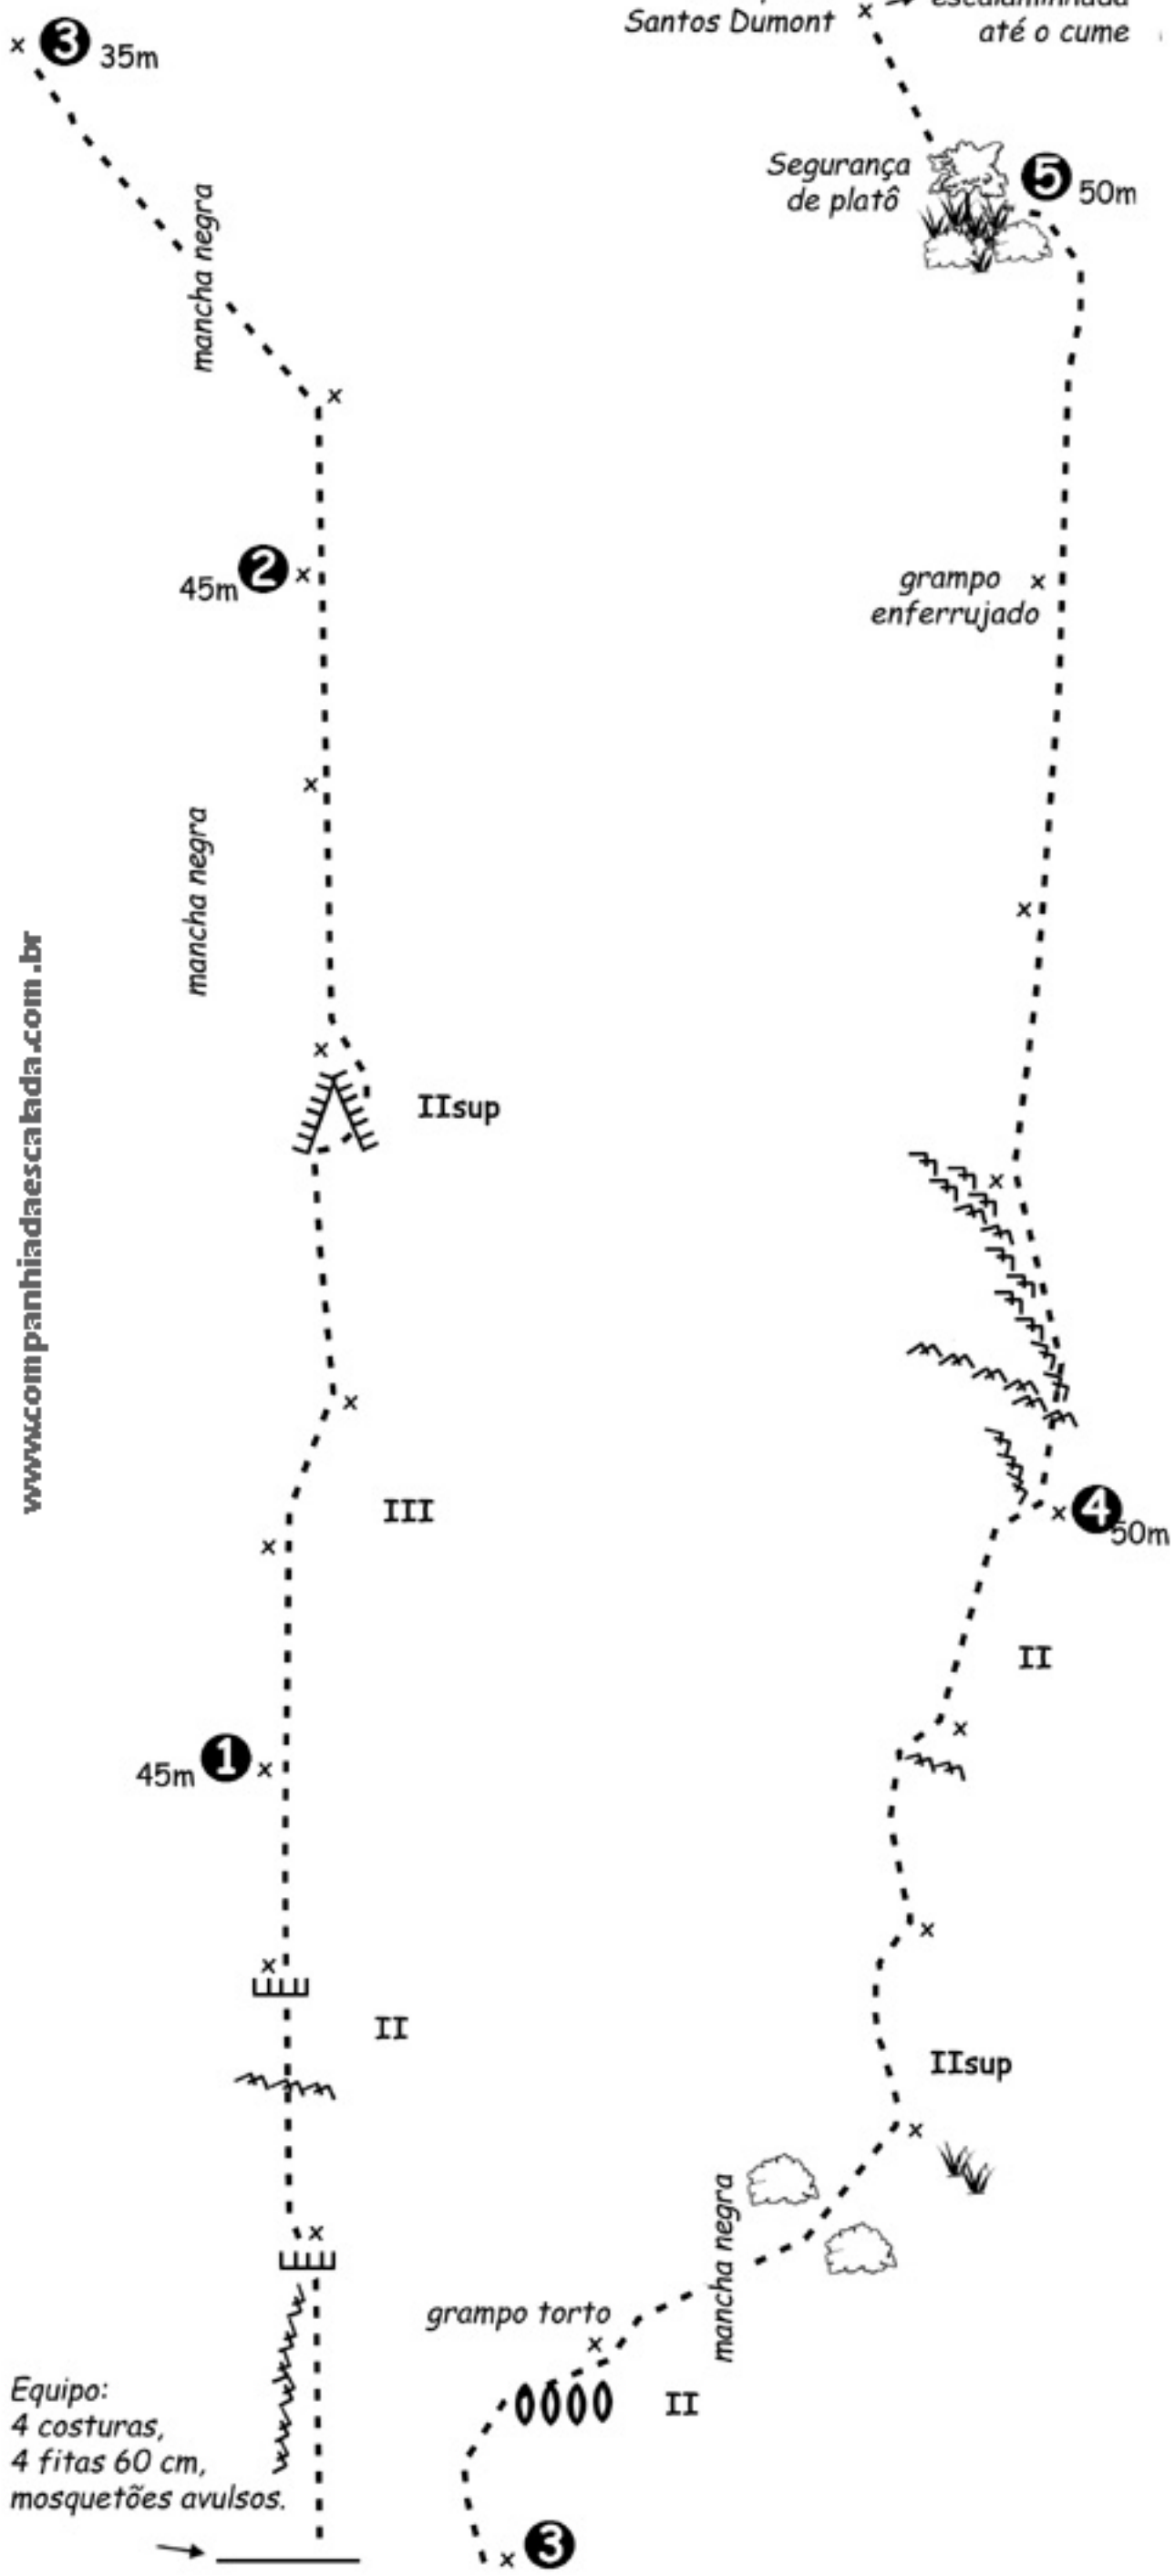

Bohemia Gelada (2° IIsup E2 D2) - 240 metros

www.companhiadaescalada.com.br

Equipo:
4 costuras,
4 fitas 60 cm,
mosquetões avulsos.